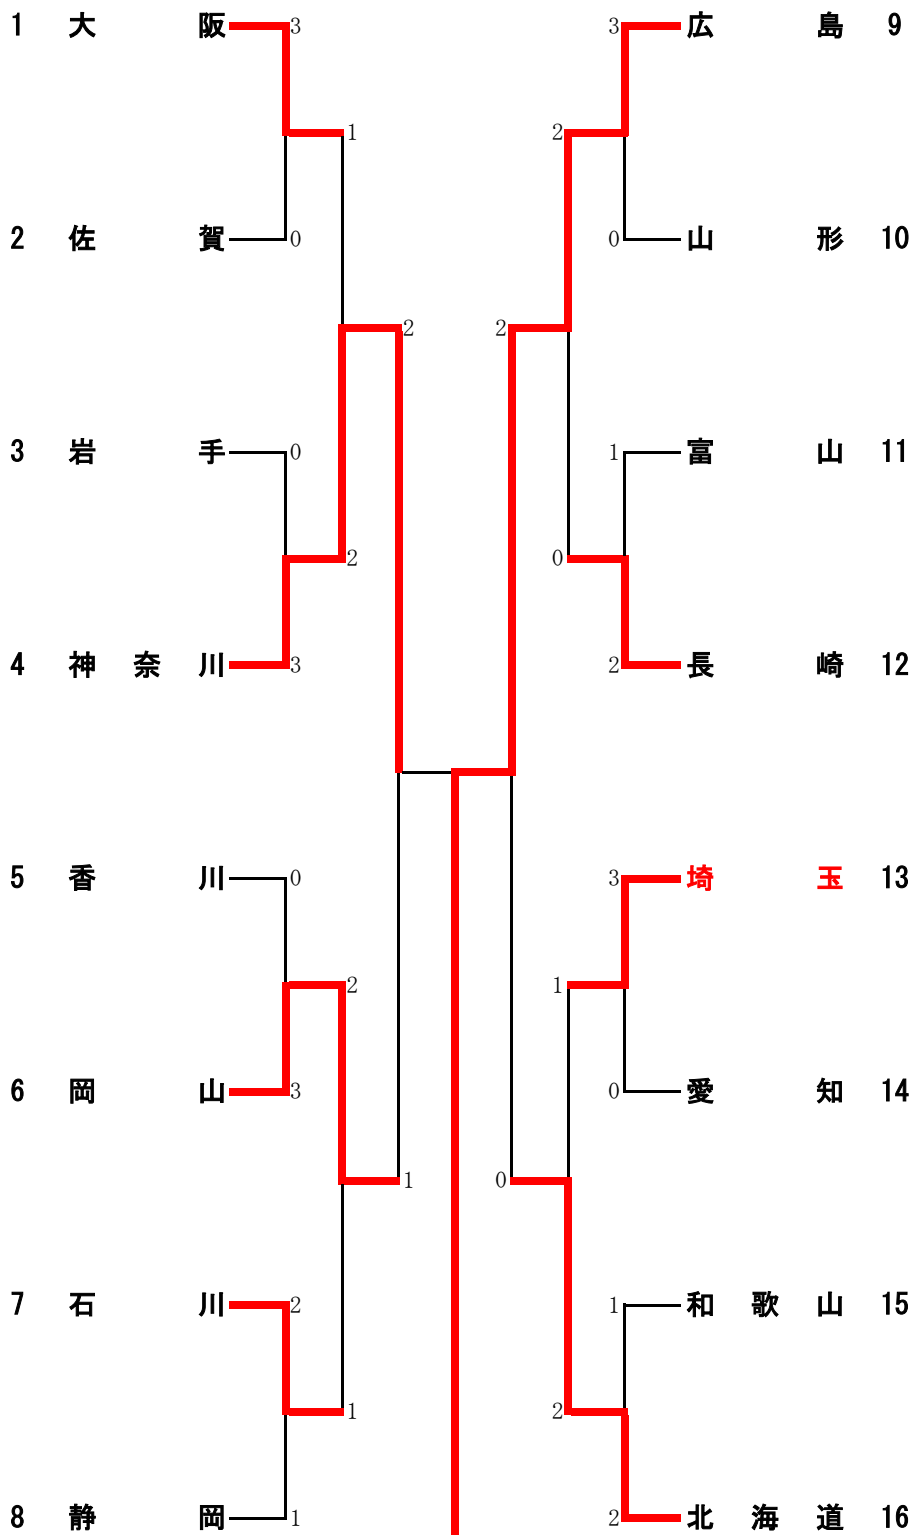

平成15年度 第58回国民体育大会ソフトテニス競技 少年女子の部

<順位決定戦>

3位決定戦

5・6位決定戦

7・8位決定戦

神奈川 0-②
 柿崎・山口
 堀田・高田
 豊川・小菅

広島 3-④
 田畑・加藤
 島山・笹内
 榊原・藤田

埼玉県選手団の結果

1 回戦 埼玉 ③ - 0 愛知

上原 絵里	④	-	2	山田 麻衣
工藤 育美				安藤 友里
河原 由実	④	-	2	佐藤 仁美
田岡 真衣				小山 実佳
石塚 美保	④	-	2	渡邊 真澄
山口 裕美				佐藤 香代子

2 回戦 埼玉 1 - ② 北海道

上原 絵里	④	-	0	谷岡 布美
工藤 育美				渡邊 晶子
河原 由実	3	-	④	藤田 悠
田岡 真衣				高塚 さやか
石塚 美保	0	-	④	伊藤 みゆ紀
山口 裕美				高塚 みなみ

順位戦 埼玉 ② - 1 長崎

上原 絵里	2	-	④	砂川 梨花
工藤 育美				濱野 可那江
河原 由実	④	-	2	中村 望
田岡 真衣				山口 沙耶香
石塚 美保	④	-	3	崎田 由美子
山口 裕美				前道 香織

5 位決定戦 埼玉 ② - 1 大阪

石塚 美保	3	-	④	山下 恵
山口 裕美				大村 亜友美
上原 絵里	④	-	1	大西 未緒
工藤 育美				佐田 みゆき
河原 由実	④	-	3	笠木 裕子
田岡 真衣				萩原 佳奈美