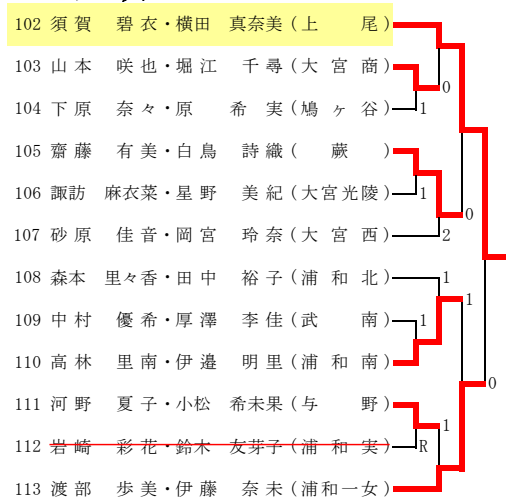

その2

Iブロック

Kブロック

Mブロック

Oブロック

Jブロック

Lブロック

Nブロック

枠外 (二次出場)
小林・瀬田 (上尾)
須藤・須賀 (上尾)
長島・吉田 (川口総合)