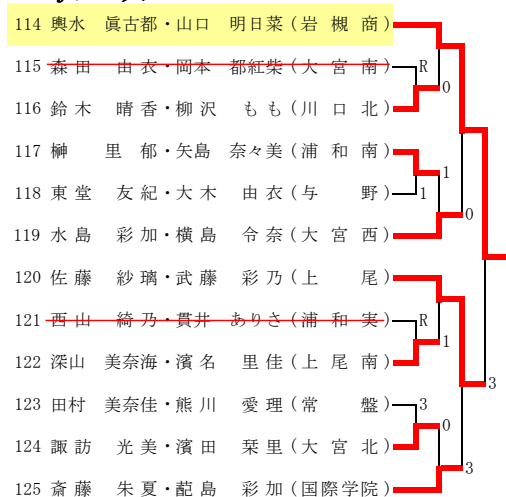

その2

Iブロック

Kブロック

Mブロック

Oブロック

Jブロック

Lブロック

Nブロック

枠外 (二次出場)
 小林・瀬田 (上尾)
 須藤・須賀 (上尾)
 長島・吉田 (川口総合)