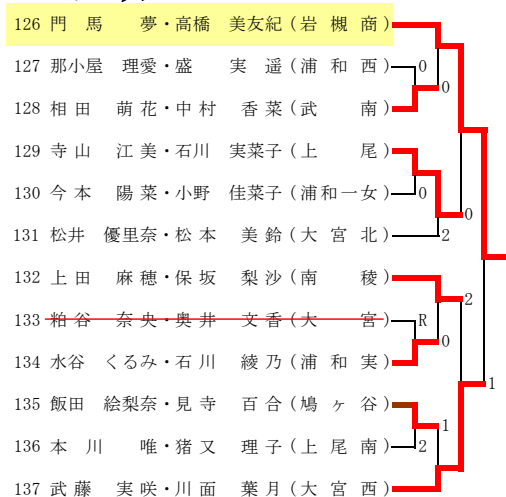

Hブロック

90	佐藤 真由・高橋 奈々(南稜)	
91	斎藤 彩・木元 みなみ(浦和一女)	0
92	諏訪 このみ・松本 早紀(伊奈学園)	0
93	中村 美紀・加藤 由佳(岩槻)	2
94	中村 知紘・小谷 愛梨(上尾南)	1
95	藤巻 美穂・青木 美咲子(浦和実)	0
96	増田 小夏・橋本 ちひろ(浦和北)	1
97	小針 愛歌・原 美鈴(浦和南)	0
98	内山 優美・小林 莉子(大宮北)	1
99	大谷 明日香・野澤 美貴(市川口)	0
100	米持 優奈・武藤 幸菜(鳩ヶ谷)	1
101	小林 成実・須藤 千尋(上尾)	1

その2

Iブロック

Kブロック

Mブロック

Oブロック

Jブロック

Lブロック

Nブロック