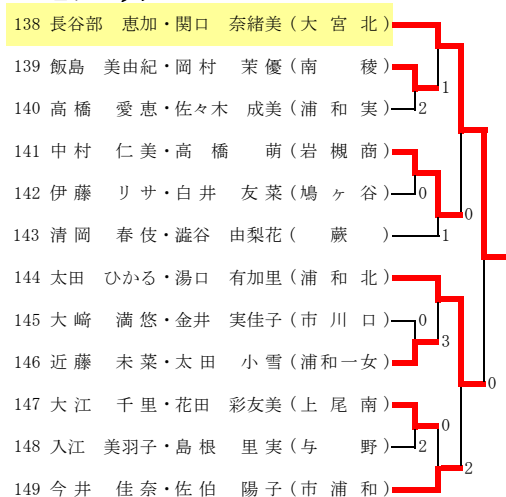

その2

Iブロック

Kブロック

Mブロック

Oブロック

Jブロック

Lブロック

Nブロック

枠外 (二次出場)
 小林・瀬田 (上尾)
 須藤・須賀 (上尾)
 長島・吉田 (川口総合)