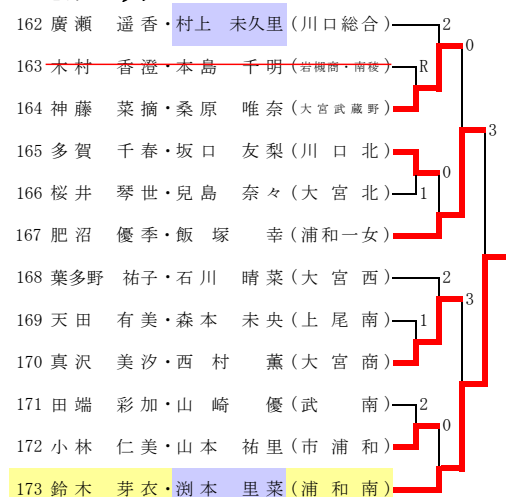

その2

Iブロック

Kブロック

Mブロック

Oブロック

Jブロック

Lブロック

Nブロック

枠外 (二次出場)
 小林・瀬田 (上尾)
 須藤・須賀 (上尾)
 長島・吉田 (川口総合)