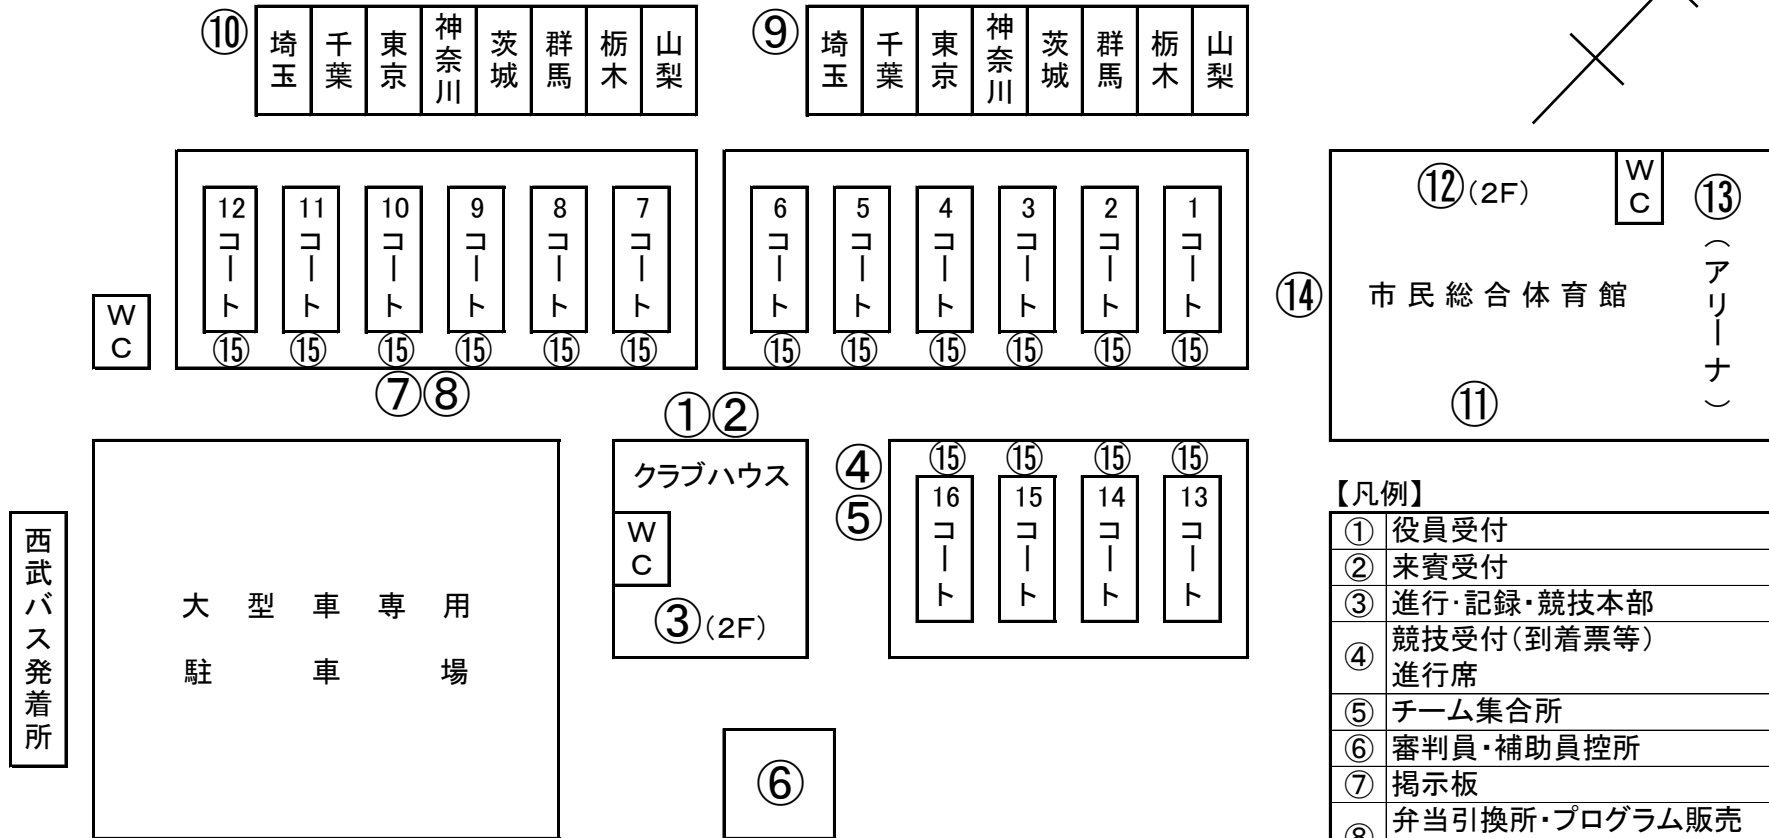

狭山市智光山公園テニスコート 配置図

【凡例】

①	役員受付
②	来賓受付
③	進行・記録・競技本部
④	競技受付(到着票等) 進行席
⑤	チーム集会所
⑥	審判員・補助員控所
⑦	掲示板
⑧	弁当引換所・プログラム販売 戦績報告書受付所
⑨	監督・選手控所(男子)
⑩	監督・選手控所(女子)
⑪	救護室
⑫	大会本部・来賓控室
⑬	開会式会場
⑭	メーカーテント
⑮	コート主任席

【6/4・5の駐車場について】

- ・普通車の駐車は、八千代工業(株)ならびに(株)双和電機製作所とする。
- ・バスの駐車は上記駐車場のみとする。

【その他注意事項】

各学校持ち込みテントの利用は禁止する。