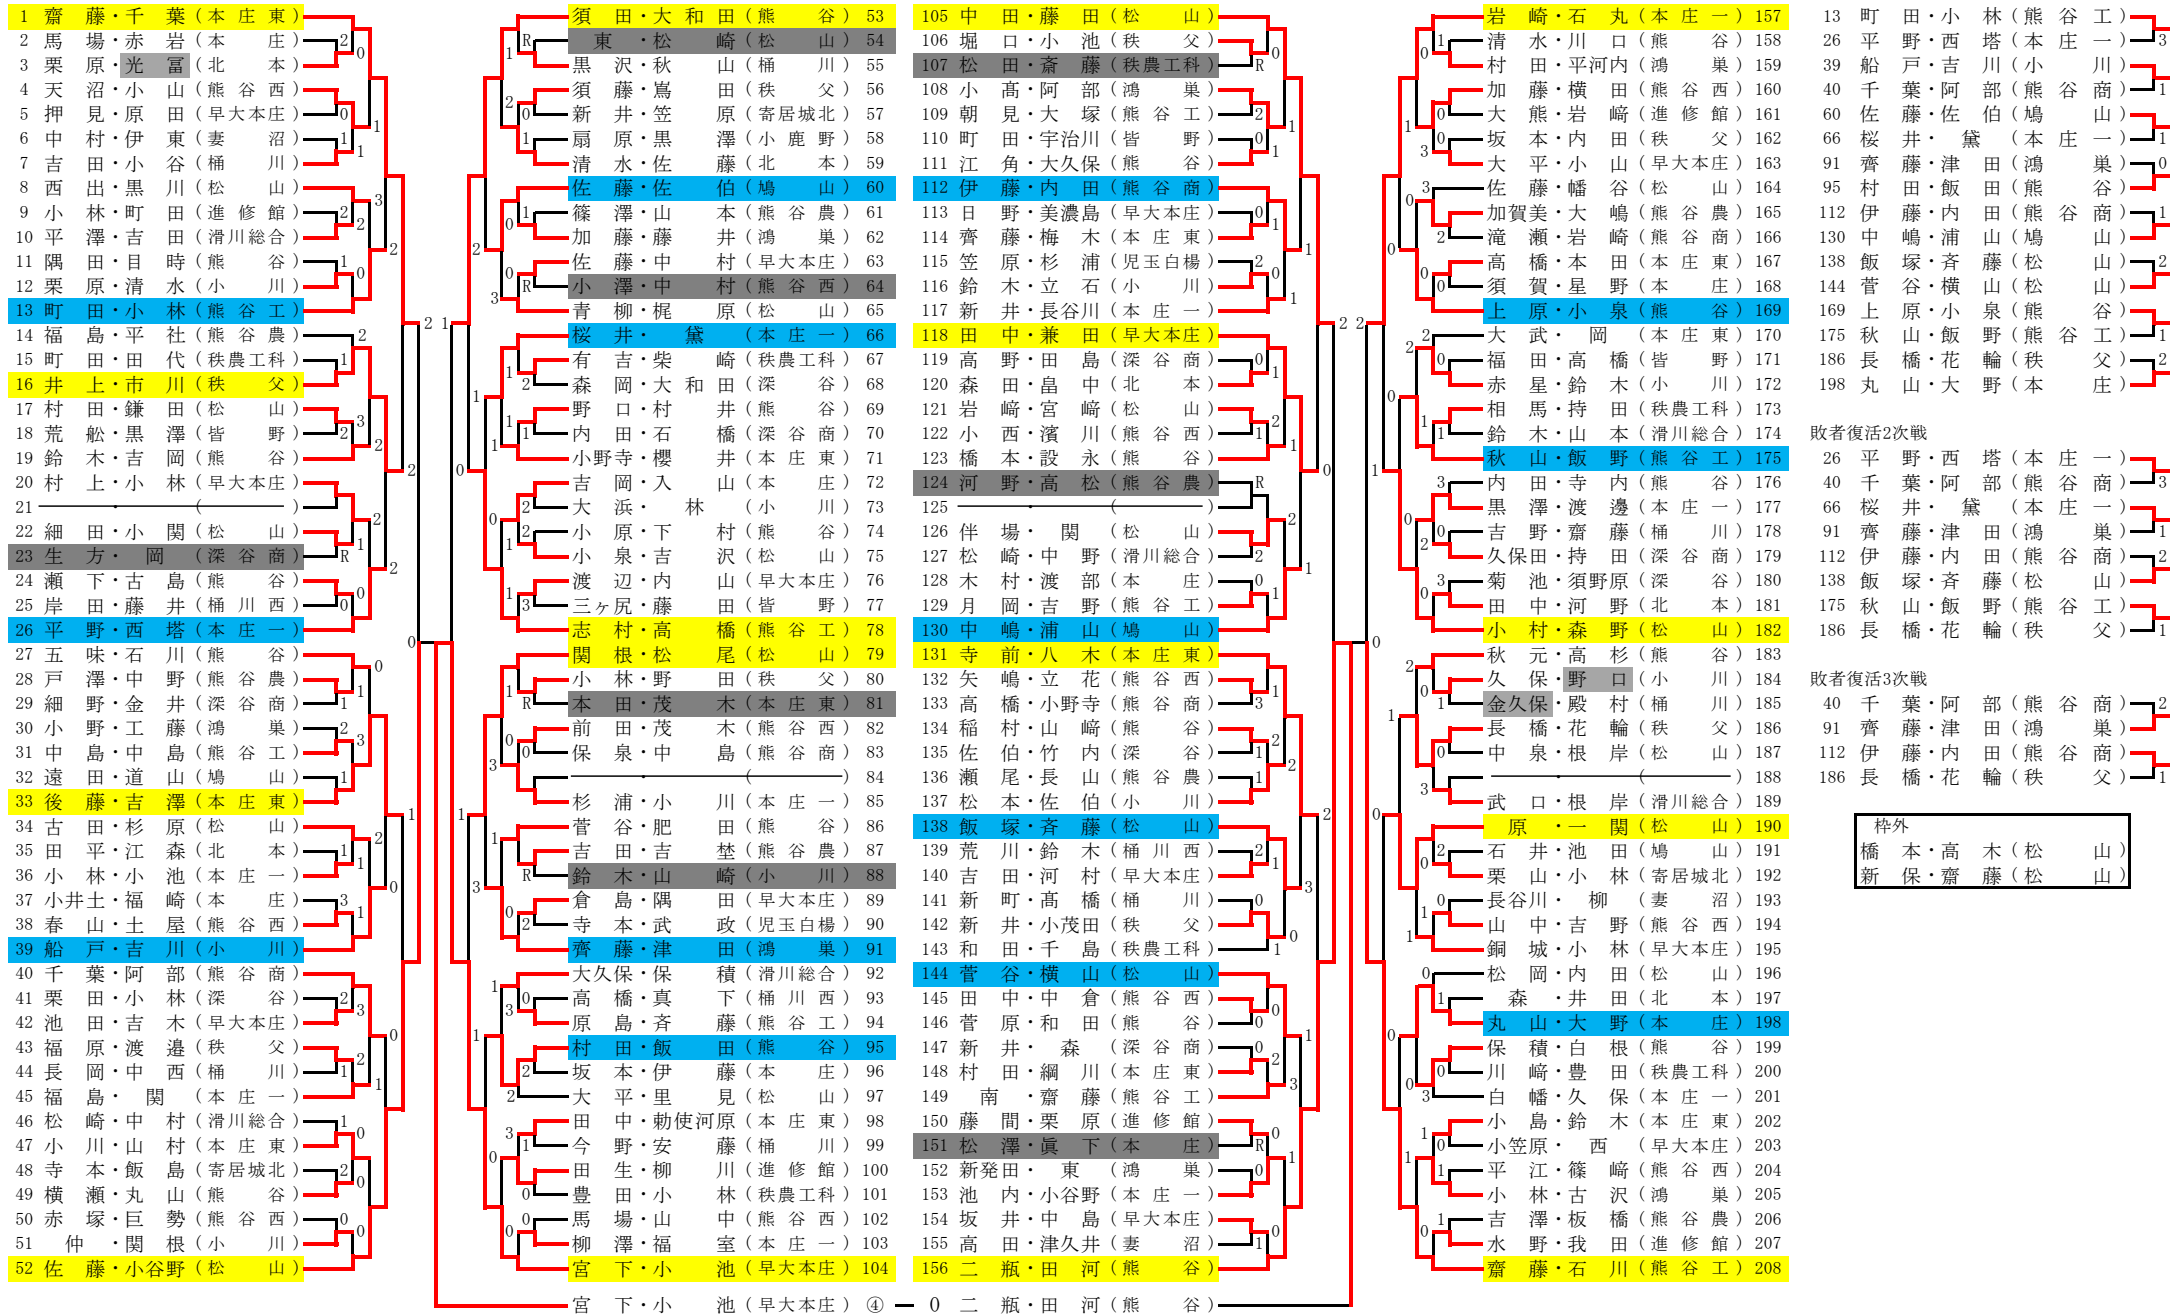

平成28年度 新人戦北部地区予選会

平成28年9月18日(日) 熊谷さくら運動公園

- 敗者復活1次戦
- 13 町田・小林 (熊谷工) 157
 - 26 平野・西塔 (本庄一) 158
 - 39 船戸・吉川 (小川) 159
 - 40 千葉・阿部 (熊谷商) 160
 - 60 佐藤・佐伯 (鳩山) 161
 - 66 桜井・黛 (本庄一) 162
 - 91 齊藤・津田 (鴻巣) 163
 - 95 村田・飯田 (熊谷) 164
 - 112 伊藤・内田 (熊谷商) 165
 - 130 中嶋・浦山 (鳩山) 166
 - 138 飯塚・斉藤 (松山) 167
 - 144 菅谷・横山 (松山) 168
 - 169 上原・小泉 (熊谷) 169
 - 175 秋山・飯野 (熊谷工) 170
 - 186 長橋・花輪 (秩父) 171
 - 198 丸山・大野 (本庄一) 172

- 敗者復活2次戦
- 26 平野・西塔 (本庄一) 176
 - 40 千葉・阿部 (熊谷商) 177
 - 66 桜井・黛 (本庄一) 178
 - 91 齊藤・津田 (鴻巣) 179
 - 112 伊藤・内田 (熊谷商) 180
 - 138 飯塚・斉藤 (松山) 181
 - 175 秋山・飯野 (熊谷工) 182
 - 186 長橋・花輪 (秩父) 183

- 敗者復活3次戦
- 40 千葉・阿部 (熊谷商) 184
 - 91 齊藤・津田 (鴻巣) 185
 - 112 伊藤・内田 (熊谷商) 186
 - 186 長橋・花輪 (秩父) 187