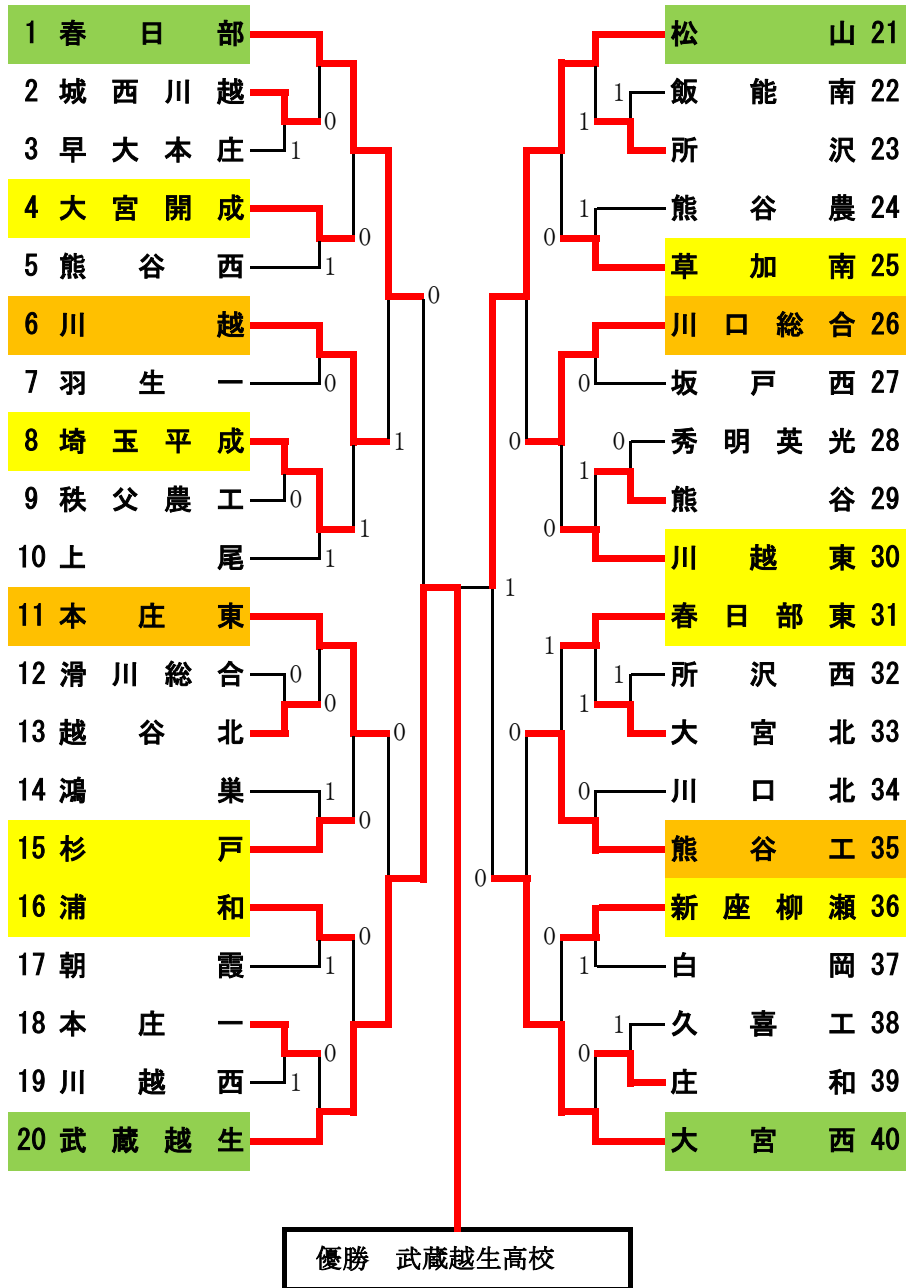

平成27年度 埼玉県高等学校ソフトテニス新人大会

男子団体戦の部

平成27年11月13日 熊谷さくら運動公園

[準々決勝]

1 春日部 ②-1 川越 6
 鷲尾・野口 2-④ 平山・後藤
 長岡・中居 ④-1 萩野・高柳
 山本・有山 ④-1 黒川・鹿野

11 本庄東 0-② 武蔵越生 20
 相原・建川 2-④ 中島・齊藤
 菊地・岡 3-④ 本田・田中
 寺前・秋山 - 梶井・小原澤

[準決勝]

1 春日部 0-② 武蔵越生 20
 鷲尾・野口 0-④ 中島・齊藤
 長岡・中居 0-④ 本田・田中
 山本・有山 - 梶井・小原澤

[決勝]

20 武蔵越生 ②-1 松山 21
 中島・齊藤 ④-2 人見・伊東
 本田・田中 2-④ 永田・橋本秀
 梶井・小原澤 ④-2 橋本和・小山

21 松山 ②-0 川口総合 26
 人見・伊東 ④-1 平石・徳永
 永田・橋本秀 ④-1 小正・杉山
 橋本和・小山 - 築地・井上

35 熊谷工 0-② 大宮西 40
 小村・石川 3-④ 榎原・成田
 小磯・吉岡 1-④ 関根・千野
 柳・勝村 - 落合・瀨本

21 松山 ②-0 大宮西 40
 永田・橋本秀 ④-1 榎原・成田
 人見・伊東 ④-0 関根・千野
 橋本和・小山 - 落合・瀨本