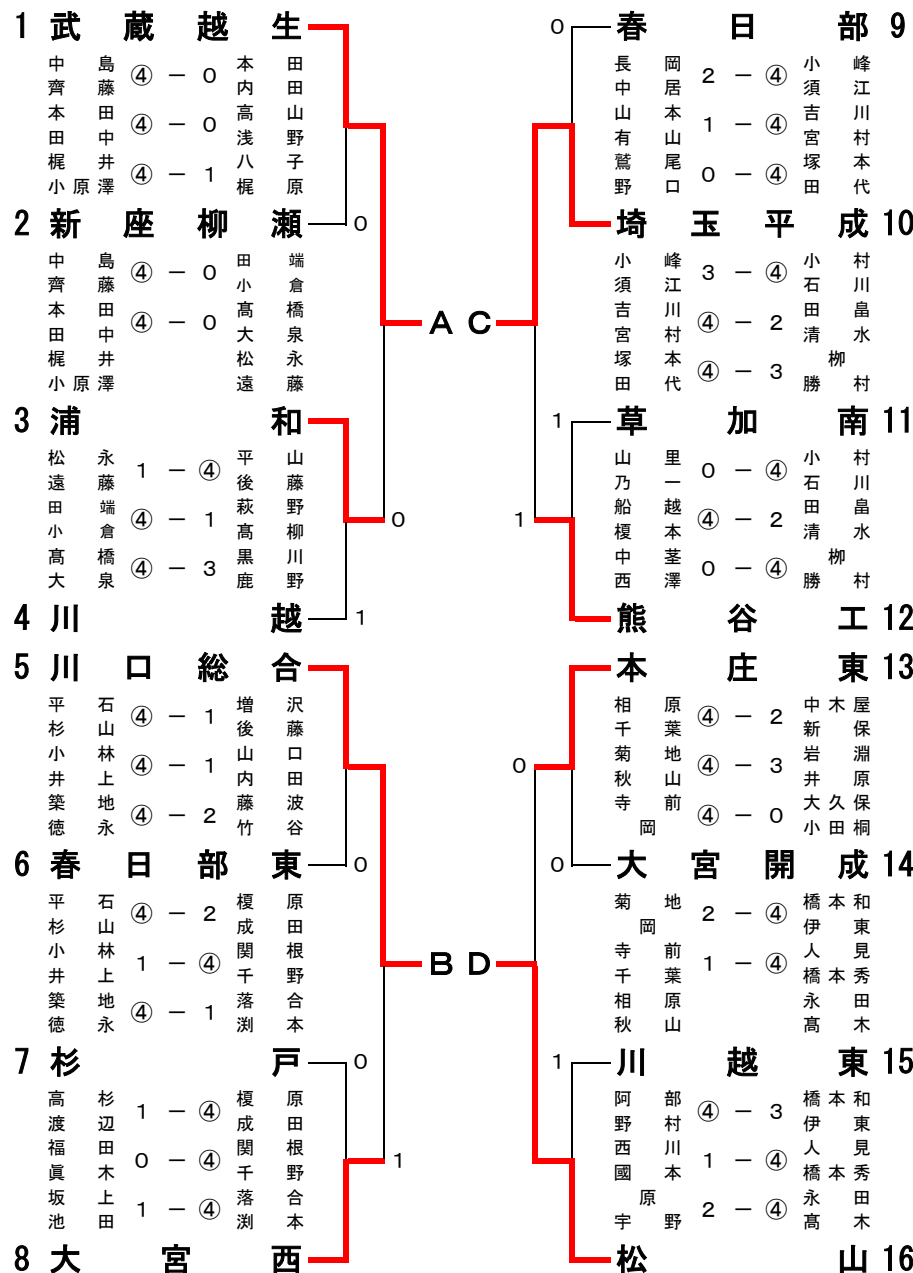

平成27年度 埼玉県高等学校インドア大会 兼  
第41回関東高等学校選抜大会埼玉県予選会

平成27年12月25日(金)  
所沢市民体育館

男子の部

決勝リーグ

	学校名	A	B	C	D	勝率	差	順位
A	武蔵越生		③	③	②	3/3		1
B	川口総合	0		③	0	1/3		3
C	埼玉平成	0	0		0	0/3		4
D	松山	1	③	③		2/3		2

※初戦はA対B、C対Dで行う  
※第2戦はA対C、B対Dで行い、第3戦はA対D、B対Cで行う。  
※ベンチはAのみ固定とする。それ以外は、若い番号を本部側とする。

A 武蔵越生 ③ - 0 川口総合 B C 埼玉平成 0 - ③ 松山 D

中島・齊藤 ④ - 2 平石・杉山 小峰・須江 0 - ④ 橋本和・伊東  
本田・田中 ④ - 0 小林・井上 吉川・宮村 1 - ④ 人見・橋本秀  
棍井・小原澤 ④ - 2 築地・徳永 塚本・田代 3 - ④ 永田・高木

A 武蔵越生 ③ - 0 埼玉平成 C B 川口総合 0 - ③ 松山 D

中島・齊藤 ④ - 2 小峰・須江 小林・井上 1 - ④ 人見・橋本秀  
本田・田中 ④ - 0 吉川・宮村 平石・杉山 2 - ④ 橋本和・伊東  
棍井・小原澤 ④ - 2 塚本・田代 築地・徳永 1 - ④ 永田・高木