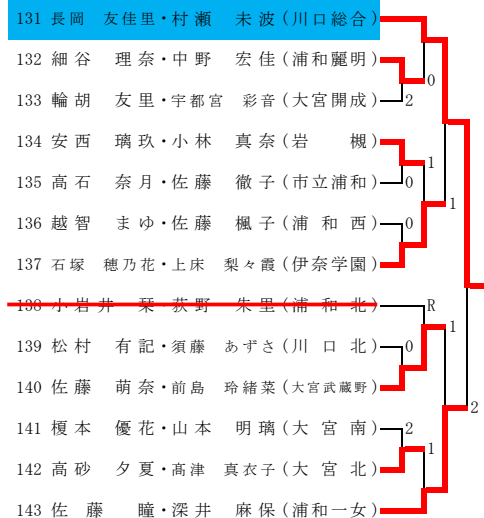

Hブロック

92	高橋 菜央・新田 さくら(南稜)	
93	志水 亜美・吉井 なつみ(与野)	1
94	佐野 優香・島崎 里菜(浦和南)	3
95	宮原 佑奈・松川 双葉(市立浦和)	0
96	中島 瑞貴・木内 桃夏(大宮商業)	2
97	池田 奈苗・山下 優姫(鳩ヶ谷)	0
98	山上 祐佳・加藤 美季(浦和一女)	3
99	山路 美佳・赤塚 弥風(岩槻商業)	0
100	加藤 南々架・高梨 美那(上尾南)	3
101	本田 彩海・栗原 沙和(市立川口)	0
102	小野寺 菜々子・安部 朋華(蕨)	1
103	千葉 かおり・八鍬 文香(大宮武蔵野)	0
104	荒井 野乃香・星野 めぐみ(大宮西)	1

その2

Iブロック

Kブロック

Mブロック

Oブロック

Jブロック

Lブロック

Nブロック