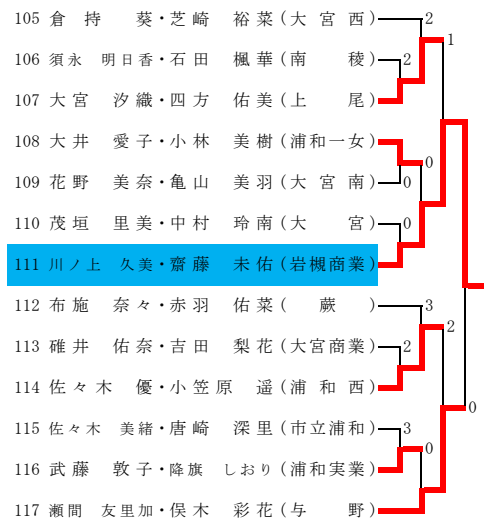

その2

Iブロック

Kブロック

Mブロック

Oブロック

Jブロック

Lブロック

Nブロック