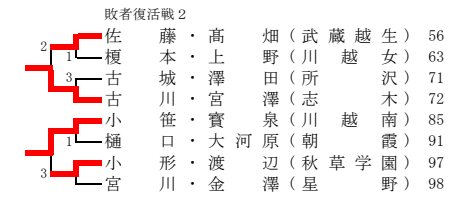

平成27年度 埼玉県高等学校ソフトテニス関東大会西部地区予選会

平成27年4月25日、26日 (狭山智光山公園)

枠外 佐藤・赤司、北山・田畑、村松・丸山 (埼玉平成)、株本・岡村、有井・竹澤、安藤・濱名、須長・宗村 (星野)、大竹・渡辺 (秋草学園)、佐々木・餘吾 (坂戸西)、以上9ペア

その1

決勝  
53 赤小長 川谷 恵保 理未 (坂戸西) 2-④

神榎 庭本 萌悠 乃菜 (星野) 144

その2

105	小渡中島	島辺家	彩詢里	奈音佳	(秋草学園)		長谷部	理萌	紗夏	(川越南)	131
106	渡田丸	邊中橋	楓	奈音佳	(川越西)	0	豊原	萌佐	貴香	(和光国際)	132
107	田丸高	橋中橋	愛ひ	奈音佳	(所沢)	0	関平	涼日	香菜	(日高)	133
108	吉大篠	橋野野	朱花	音濃	(武蔵越生)	1	吉田	美藍	菜子	(志木)	134
109	堀上笠	崎野原	あ真	飯能	(飯能南)	0	遠堀	奈咲	佳希	(朝霞西)	135
110	堀上笠	原野	乃	飯能	(豊岡)	1	横町	咲紗	奈夕	(狭山清陵)	136
111	奥風	隅澤	幸	星野	(星野)	1	設高	麗菜	夕	(市立川越)	137
112	寒風	田村	有	京梨	(坂戸西)	1	須谷	真咲	花摘	(坂戸西)	138
113	砂川杉	井山	ず	沙乃	(狭山清陵)	0	佐横	菜萌	乃耶	(武蔵越生)	139
114	杉中保	山坂	々々	織子	(朝霞西)	3	横渡	眞眞	己美	(星野)	140
115	吉平岡	田山	々々	弥季	(新座)	2	伊中	瞳	希	(所沢)	141
116	岡大竹	内本	知	菜世	(川越女)	3	千洪	菜真	月由	(川越女)	142
117	高浅伊	野藤	杏	美梨	(山村国際)	2	上井	愛萌	悠果	(埼玉平成)	143
118	伊国加	藤武	聖	華佳	(新座柳瀬)	0	庭本	萌萌	菜華	(星野)	144
119	加鶴小	田澤	悠	那	(市立川越)	1	本邊	果星	奈華	(鶴ヶ島清風)	145
120	小島板	宮下	暁	緒衣	(川越西)	0	井藤	彩成	乃美	(坂戸西)	146
121	板宮大	野垣	奈	舞優	(川越南)	1	藤田	香瑞	美澄	(川越南)	147
122	大金開	清中	水	愛清	(川越総合)	1	本田	美柚	月香	(川越総合)	148
123	本宮中	本小	地	七涼	(川越女)	2	吉鈴	梨萌	佳花	(武蔵越生)	149
124	本小和	河今	小	奈江	(新座総合)	0	坂木	央	花	(秋草学園)	150
125	町山	田口	み	香	(埼玉平成)	0	釜野	惠愛	百	(狭山経済)	151
126	127	128	129	130			谷	小	愛		
131	132	133	134	135			藤	彩	美		
136	137	138	139	140			野	美	香		
141	142	143	144	145			部	乃	菜		
146	147	148	149	150			田	加	島		
151	152	153	154	155			井	高	畑		
156	157	158	159	160			田	渡	辺		