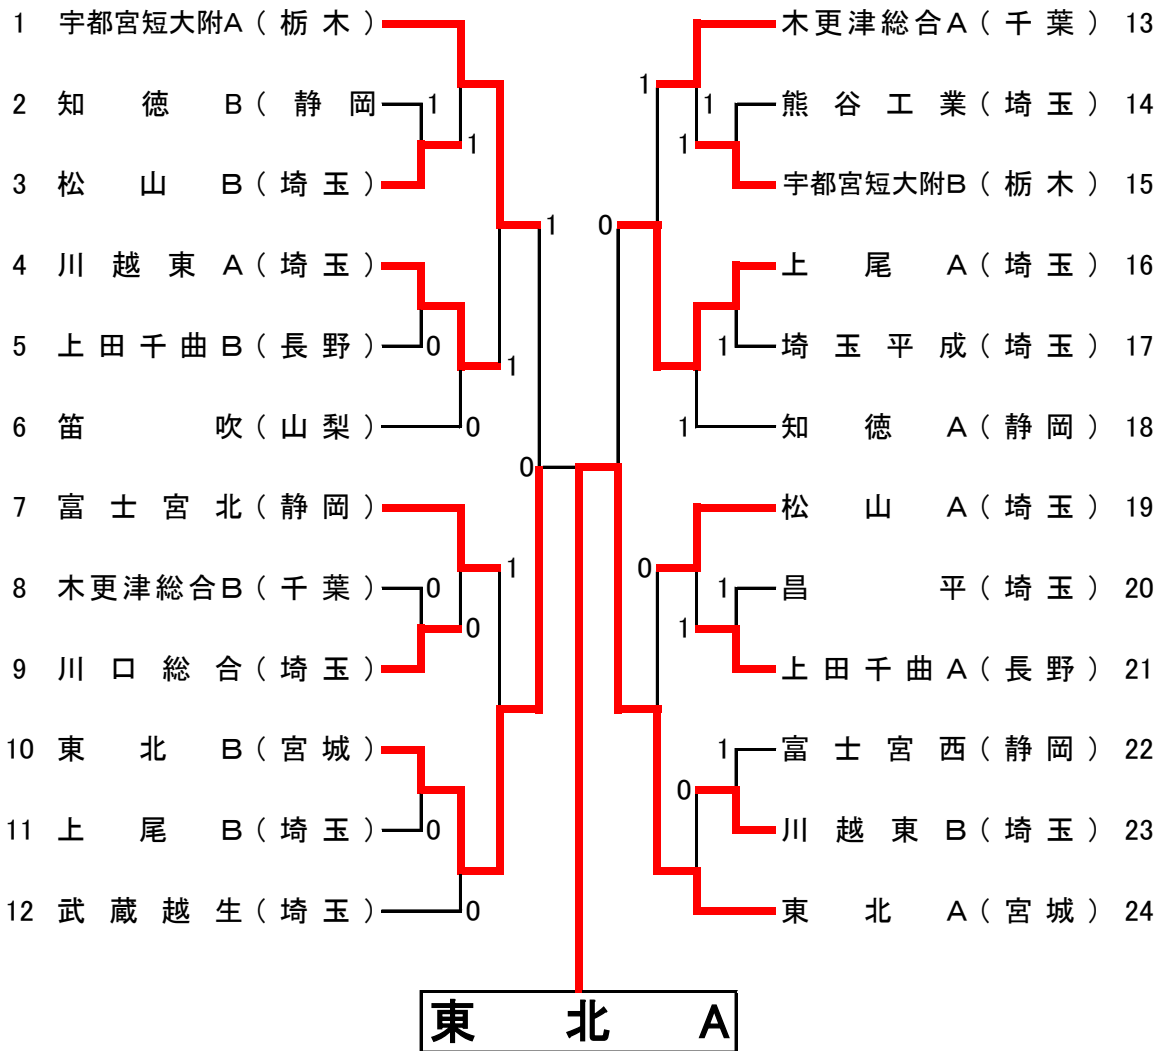

平成26年度 第15回 埼玉選抜ソフトテニス研修大会(男子の部)

H27.3.21

3・4位決定戦

1	宇都宮短大附A (栃木)	
16	上尾 A (埼玉)	0

5～8位決定戦

4	川越東 A (埼玉)	0	0	木更津総合A (千葉)	13
7	富士宮北 (静岡)	1	1	松山 A (埼玉)	19

7・8位決定戦

4	川越東 A (埼玉)	
13	木更津総合A (千葉)	0