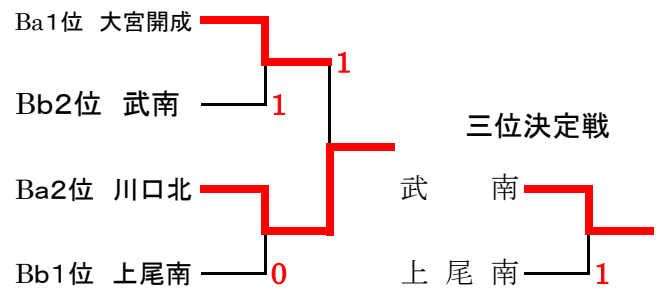

<Bブロック予選リーグ>

	Ba	1	2	3	4	5	勝	負	順位
1	大宮	△	0	(3)	(3)	0	2	2	3
2	川口北	(3)	△	(2)	(3)	1	3	1	2
3	伊奈学	0	1	△	(3)	1	1	3	4
4	市川口	0	0	0	△	0	0	4	5
5	大宮開成	(3)	(2)	(2)	(3)	△	5	0	1

	Ab	1	2	3	4	5	勝	負	順位
1	上尾	△	(2)	(3)	(3)	(3)	4	0	1
2	蕨	1	△	1	1	0	0	4	5
3	浦和西	0	(2)	△	0	0	1	3	4
4	秀明英光	1	(2)	(3)	△	(3)	3	1	2
5	浦和	0	(3)	(3)	0	△	2	2	3

	Bb	1	2	3	4	5	勝	負	順位	得失
1	小松原	△	0	1	0	1	0	4	5	
2	上尾南	(3)	△	(2)	(2)	(2)	4	0	1	得失
3	大宮南	(2)	1	△	0	(3)	2	2	3	±0
4	武南	(3)	1	(3)	△	1	2	2	2	+2
5	与野	(2)	(1)	0	(2)	△	2	2	4	-2

<Aブロック決勝1, 2位トーナメント>

<Bブロック決勝1, 2位トーナメント>