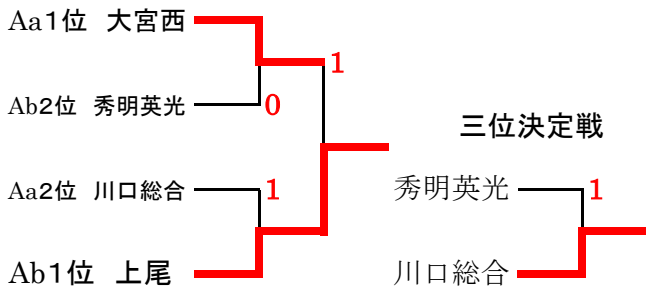

平成26年度埼玉県高等学校ソフトテニス 南部支部リーグ大会 男子A・Bリーグ

<Aブロック予選リーグ>

	Aa	1	2	3	4	5	勝	負	順位
1	川口総	△	(2)	(3)	(3)	1	3	1	2
2	浦和実	1	△	0	1	1	0	4	5
3	大宮北	0	(3)	△	1	0	1	3	4
4	浦和南	0	(2)	(2)	△	0	2	2	3
5	大宮西	(2)	(2)	(3)	(3)	△	4	0	1

<Bブロック予選リーグ>

	Ba	1	2	3	4	5	勝	負	順位
1	大宮	△	0	(3)	(3)	0	2	2	3
2	川口北	(3)	△	(2)	(3)	1	3	1	2
3	伊奈学	0	1	△	(3)	1	1	3	4
4	市川口	0	0	0	△	0	0	4	5
5	大宮開成	(3)	(2)	(2)	(3)	△	5	0	1

	Ab	1	2	3	4	5	勝	負	順位
1	上尾	△	(2)	(3)	(3)	(3)	4	0	1
2	蕨	1	△	1	1	0	0	4	5
3	浦和西	0	(2)	△	0	0	1	3	4
4	秀明英光	1	(2)	(3)	△	(3)	3	1	2
5	浦和	0	(3)	(3)	0	△	2	2	3

	Bb	1	2	3	4	5	勝	負	順位	得失
1	小松原	△	0	1	0	1	0	4	5	
2	上尾南	(3)	△	(2)	(2)	(2)	4	0	1	得失
3	大宮南	(2)	1	△	0	(3)	2	2	3	±0
4	武南	(3)	1	(3)	△	1	2	2	2	+2
5	与野	(2)	(1)	0	(2)	△	2	2	4	-2

<Aブロック決勝1, 2位トーナメント>