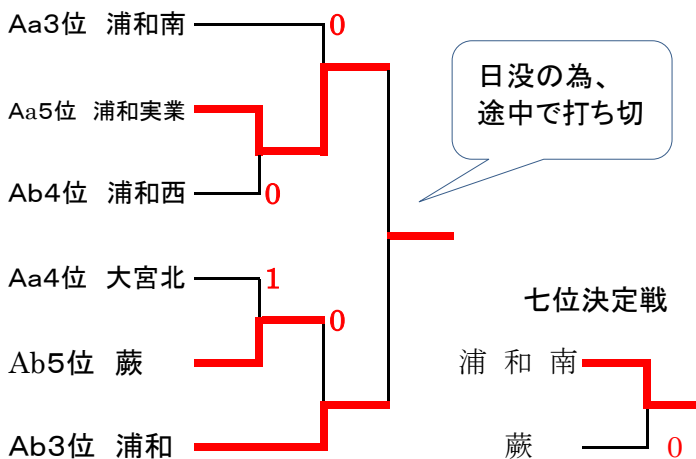

<Bブロック予選リーグ>

	Ba	1	2	3	4	5	勝	負	順位
1	大宮	△	0	(3)	(3)	0	2	2	3
2	川口北	(3)	△	(2)	(3)	1	3	1	2
3	伊奈学	0	1	△	(3)	1	1	3	4
4	市川口	0	0	0	△	0	0	4	5
5	大宮開成	(3)	(2)	(2)	(3)	△	5	0	1

	Ab	1	2	3	4	5	勝	負	順位
1	上尾	△	(2)	(3)	(3)	(3)	4	0	1
2	蕨	1	△	1	1	0	0	4	5
3	浦和西	0	(2)	△	0	0	1	3	4
4	秀明英光	1	(2)	(3)	△	(3)	3	1	2
5	浦和	0	(3)	(3)	0	△	2	2	3

	Bb	1	2	3	4	5	勝	負	順位	得失
1	小松原	△	0	1	0	1	0	4	5	
2	上尾南	(3)	△	(2)	(2)	(2)	4	0	1	得失
3	大宮南	(2)	1	△	0	(3)	2	2	3	±0
4	武南	(3)	1	(3)	△	1	2	2	2	+2
5	与野	(2)	(1)	0	(2)	△	2	2	4	-2

<Aブロック決勝1, 2位トーナメント>

<Bブロック決勝1, 2位トーナメント>

<Aブロック決勝3, 4, 5位トーナメント>

<Bブロック決勝3, 4, 5位トーナメント>