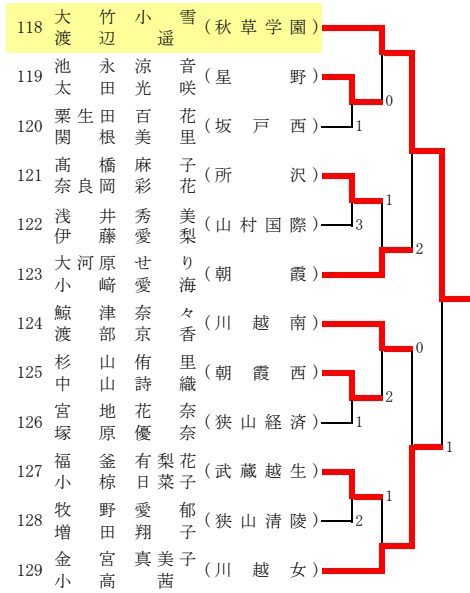

H

92	宮宗	岡村	南菜	奈希	(星野)
93	伊達	藤藤	花真	奈優	(豊岡)
94	塩遠	田藤	真奈	菜由	(志木)
95	小久	野保	萌莉	乃	(秋草学園)
96	丸杉	橋下	ひ亜	弥香	(所沢)
97	松林	山	紗瑠	也奈	(狭山清陵)
98	新山	藤下	紀香	楓	(川越南)
99	池清	上水	亜美	(朝霞)	
100	新後	井藤	若里	葉沙	(川越女)
101	松小	山本	美莉	憂奈	(川越総合)
102	船島	戸田	佑香	那依	(坂戸西)
103	金島	子村	真実	香希	(日高)
104	横大	山竹	佳厘	厘美	(武蔵越生)

その2

I

J

K

L

M

N

O