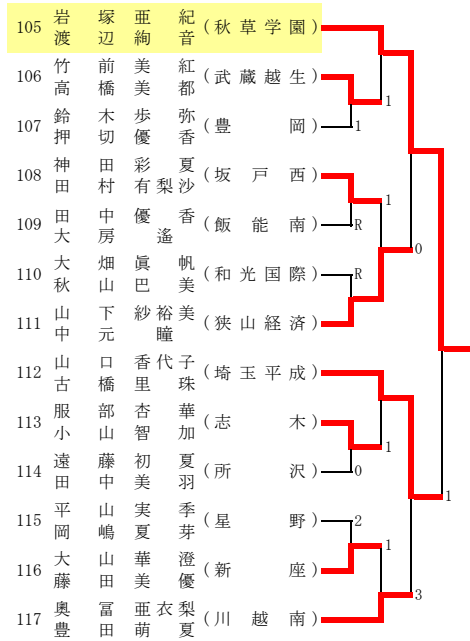

その2

I

J

K

L

M

N

O

株猪 本野 瑞あ 香り (星野)

北田 山畑 花梨 香 (埼玉平成)

安濱 藤名 愛優 佳佳 (星野)

北三 村戸 絵清 菜乃 (埼玉平成)

黒高 木野 理真 沙奈 (星野)

須蛸 藤島 麗彩 香 (武蔵越生)

今小 野林 つか 彩 (川越女)

佐藤 野藤 みのり (川越西)

山木 本下 梨香 子 (秋草学園)

株岡 本村 麻央 佳 (星野)

江口 丸山 直彩 夏 (埼玉平成)

以上11ペアは二次(7/24)より出場

佐藤 朋美 (埼玉平成)

赤司 日向子

以上1ペアは最終選考会より出場