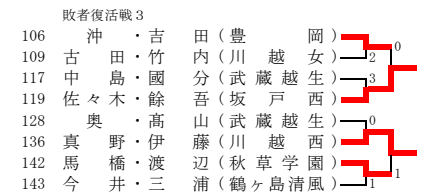

その2

100 佐赤 藤司 朋日向 美子 (埼玉平成) 1-④

301	株猪本	瑞あ	香か	(星野)	
302	北田	山花	梨香	(埼玉平成)	301~308
303	安藤	藤愛	佳音	(星野)	枠外
304	濱村	松名	佳音	(埼玉平成)