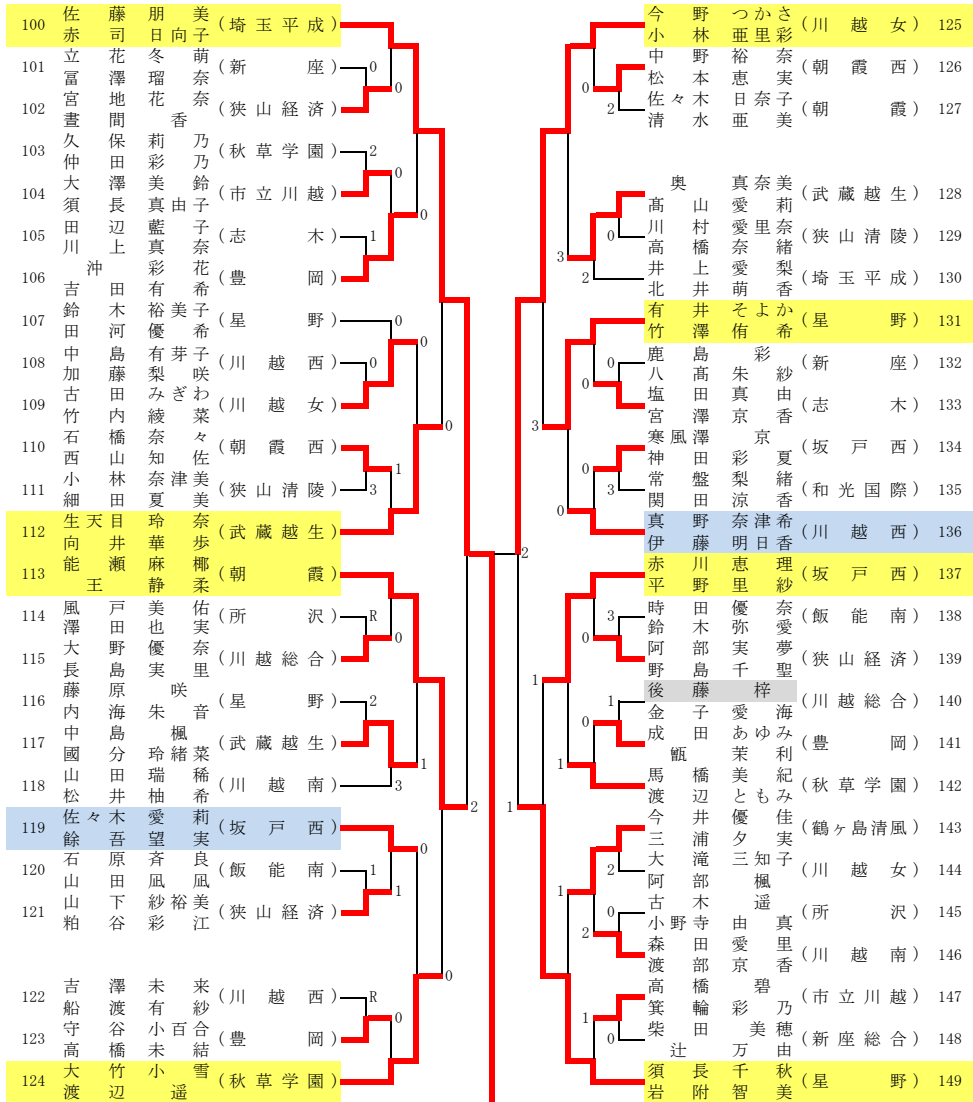

その2

100 佐赤 藤司 朋日向 美子 (埼玉平成) 1-④

301	株猪本	瑞あ	香か	(星野)	
302	北田	山花	梨香	(埼玉平成)	301~308
303	安藤	藤愛	佳音	(星野)	枠外
304	濱村	松名	佳音	(埼玉平成)