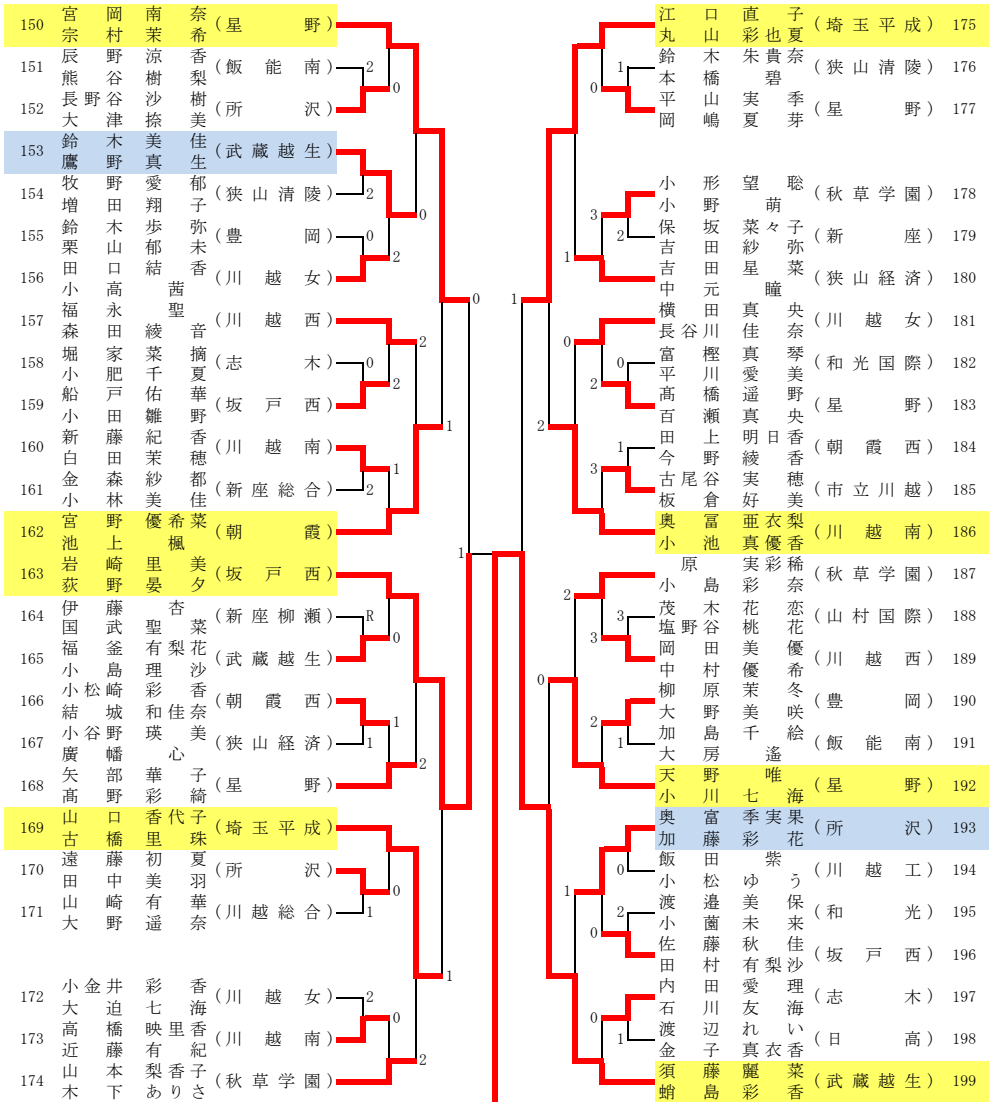

その2

100 佐赤 藤司 朋日向 美子 (埼玉平成) 1-④

301	株猪本	瑞あ	香か	(星野)	
302	北田	山花	梨香	(埼玉平成)	301~308
303	安藤	藤愛	佳音	(星野)	枠外
304	濱村	松名	佳音	(埼玉平成)