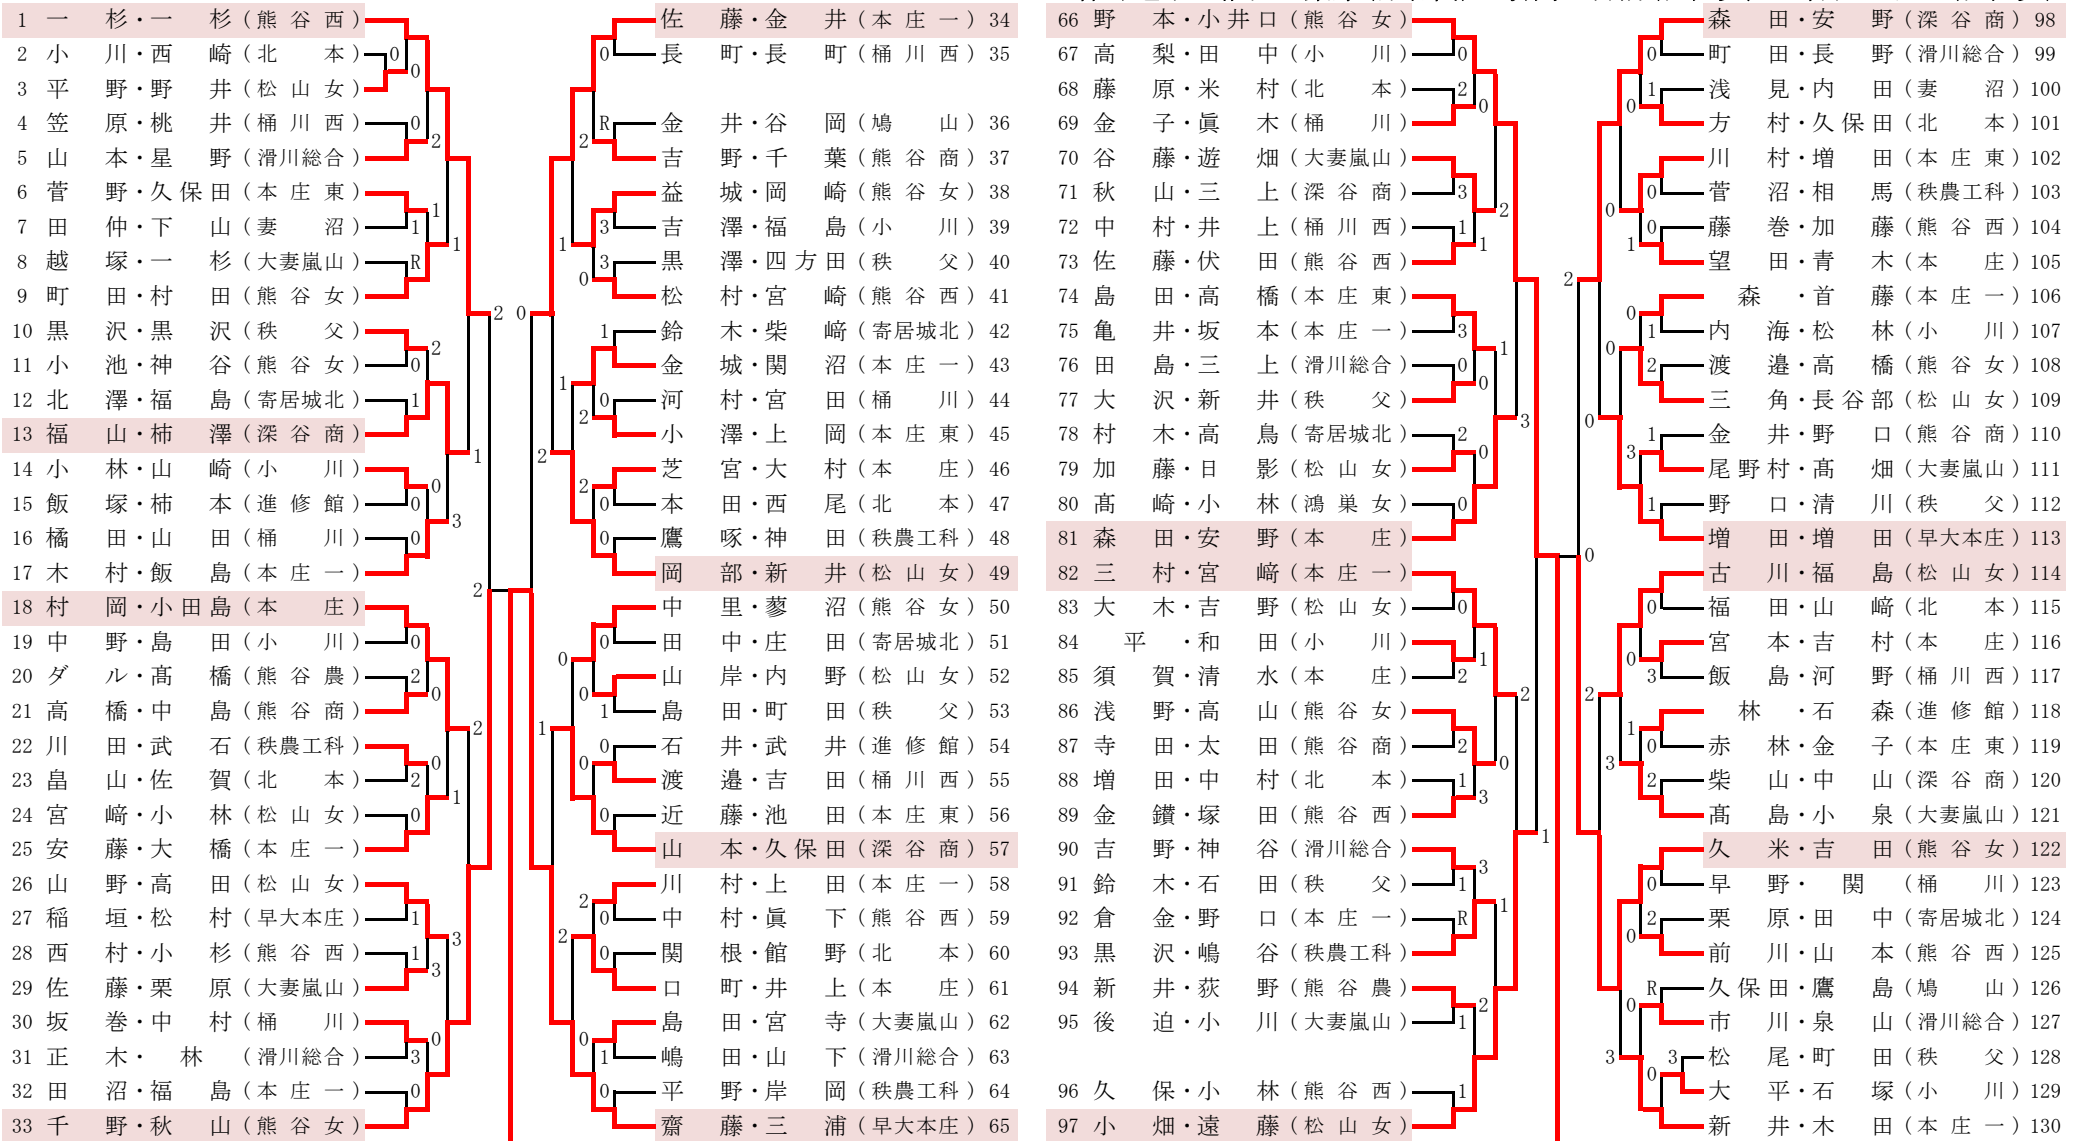

平成26年度ソフトテニス関東大会県予選会北部地区予選会

熊谷さくら運動公園テニスコート H26.04.28

枠外選手 権田・桑原(深谷商) 引間・宮前(松山女) 村田・坂口(松山女)

敗者復活戦 1次

敗者復活戦 2次