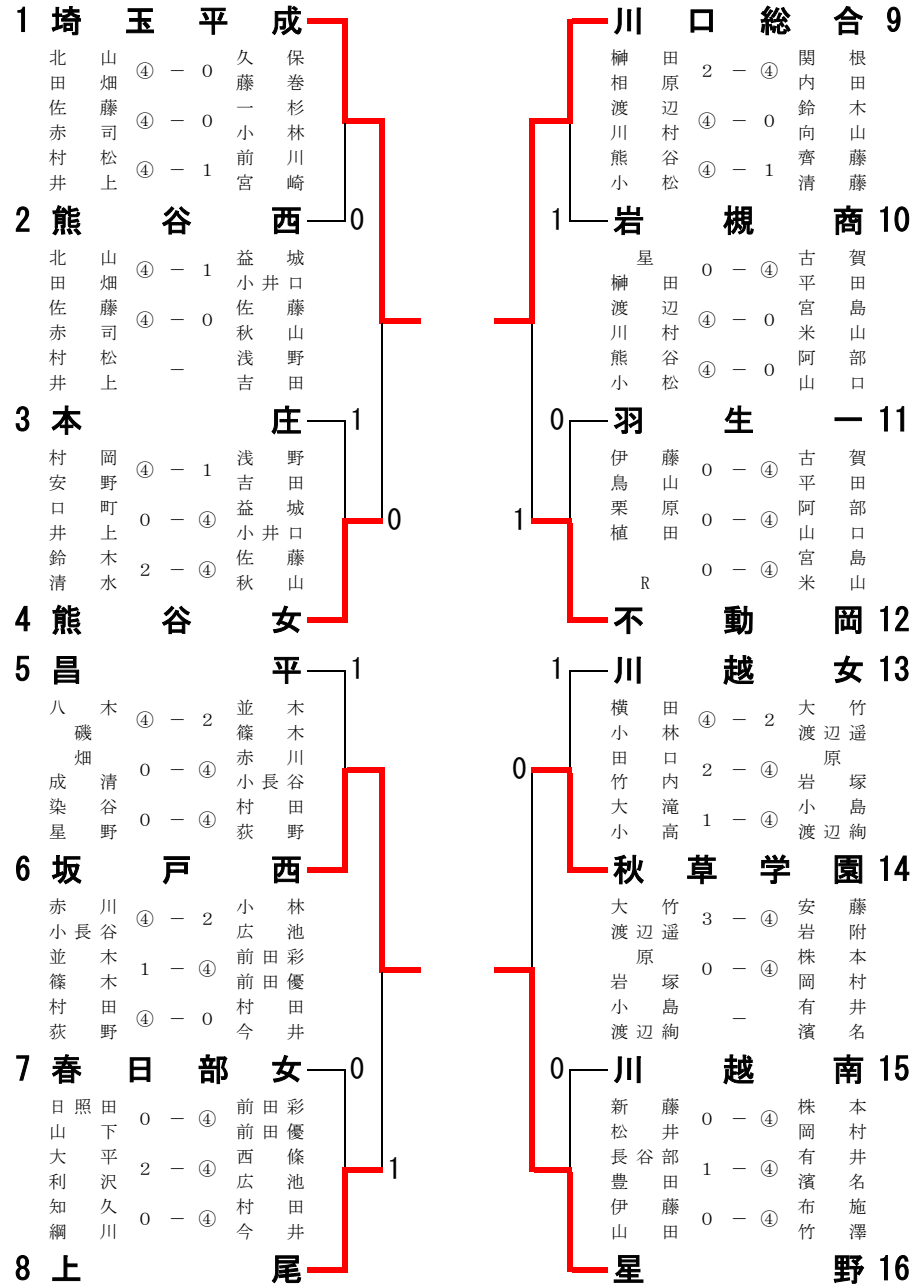

平成26年度 埼玉県高等学校インドア大会 兼  
第40回関東高校選抜大会埼玉県予選会

平成26年12月26日（金）  
所沢市市民体育館

女子の部

決勝リーグ

	学校名	A	B	C	D	勝率	差	順位
A	川口総合		②	③	②	3/3		1位
B	星野	1		③	1	1/3		3位
C	坂戸西	0	0		1	0/3		4位
D	埼玉平成	1	②	②		2/3		2位

※初戦はA対B、C対Dで行う

※第2戦以降は敗者が勝者のコートに移動して行う

※第3戦で残りの対戦が上記のケースに当たらない時はじゃんけんにてコートを決定する。

A 川口総合 ② - 1 星野 B C 坂戸西 1 - ② 埼玉平成 D  
渡辺・川村 ④ - 0 株本・岡村 赤川・小長谷 1 - ④ 北山・田畑  
相原・榊田 0 - ④ 有井・濱名 並木・餘吾 0 - ④ 佐藤・赤司  
熊谷・小松 ④ - 0 布施・岩附 村田・荻野 ④ - 3 村松・井上

A 川口総合 ③ - 0 坂戸西 C B 星野 1 - ② 埼玉平成 D  
渡辺・川村 ④ - 0 粟生田・篠木 有井・濱名 ④ - 2 佐藤・赤司  
相原・榊田 ④ - 3 村田・荻野 安藤・竹澤 1 - ④ 北山・田畑  
熊谷・小松 ④ - 0 赤川・小長谷 株本・岡村 2 - ④ 村松・井上