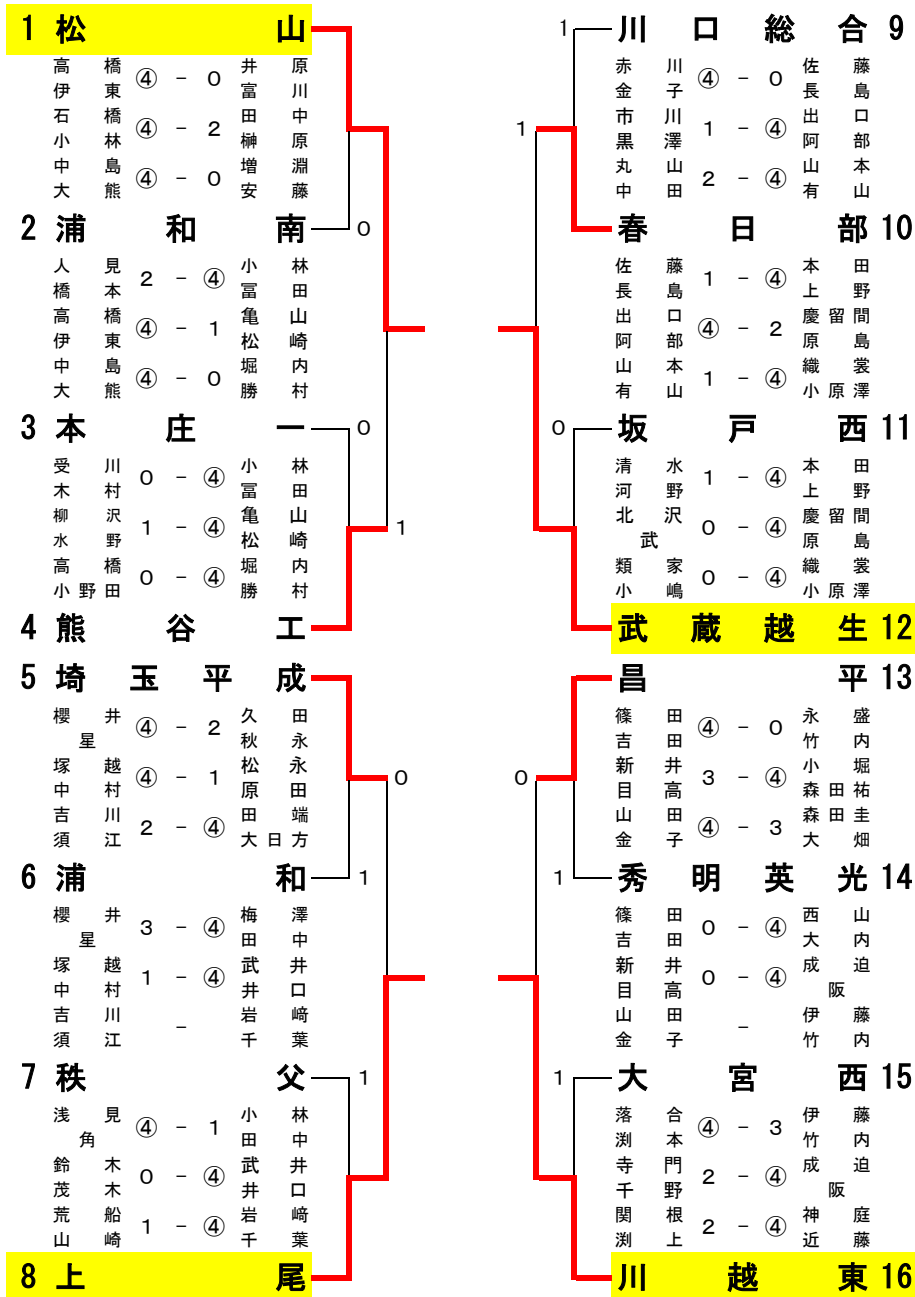

平成26年度 埼玉県高等学校インドア大会 兼
第40回関東高等学校選抜大会埼玉県予選会

平成26年12月25日(木)
所沢市民体育館

男子の部

決勝リーグ

	学校名	A	B	C	D	勝率	差	順位
A	川越東	/	0	1	②	1/3	-2	4
B	武蔵越生	③	/	1	1	1/3	+2	2
C	松山	②	②	/	③	3/3		1
D	上尾	1	②	0	/	1/3	±0	3

※初戦はA対B、C対Dで行う

※第2戦は敗者が勝者のコートに移動して行う

※第3戦で残りの対戦が上記のケースに当てはまらないときは、ジャンケンでコートを決定する。

A 川越東 0 - ③ 武蔵越生 B C 松山 ③ - 0 上尾 D

成迫・阪 0 - ④ 本田・上野 人見・橋本 ④ - 2 梅澤・田中
西山・大内 3 - ④ 慶留間・田中 高橋・伊東 ④ - 2 武井・井口
伊藤・竹内 2 - ④ 織裳・小原澤 中島・大熊 ④ - 0 岩崎・千葉

B 武蔵越生 1 - ② 上尾 D A 川越東 1 - ② 松山 C

本田・上野 ④ - 0 梅澤・田中 伊藤・竹内 0 - ④ 人見・橋本
慶留間・田中 0 - ④ 武井・井口 成迫・阪 3 - ④ 高橋・伊東
織裳・小原澤 0 - ④ 岩崎・千葉 神庭・近藤 ④ - 3 中島・大熊

A 川越東 ② - 1 上尾 D B 武蔵越生 1 - ② 松山 C

西山・大内 2 - ④ 岩崎・千葉 織裳・小原澤 1 - ④ 人見・橋本
成迫・阪 ④ - 1 武井・井口 本田・上野 ④ - 2 高橋・伊東
神庭・近藤 ④ - 0 梅澤・田中 慶留間・田中 1 - ④ 中島・大熊