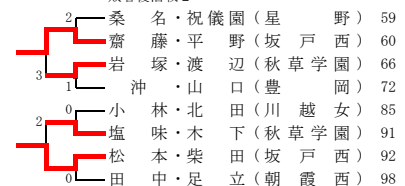

平成25年度 埼玉県高等学校ソフトテニス関東大会西部地区予選会

平成25年4月27日、28日 (狭山智光山公園)

その1 枠外: 大河内 唯花・佐々木 智花、村上 寛子・石井 舞、小野 夏海・佐野 あかね (埼玉平成)、後藤 沙樹・関口 瑞帆、株本 瑞香・猪野 あかり (星野)

決勝

79 加須 藤 彩 也 (武蔵越生)

敗者復活戦 2

1-④

2-④