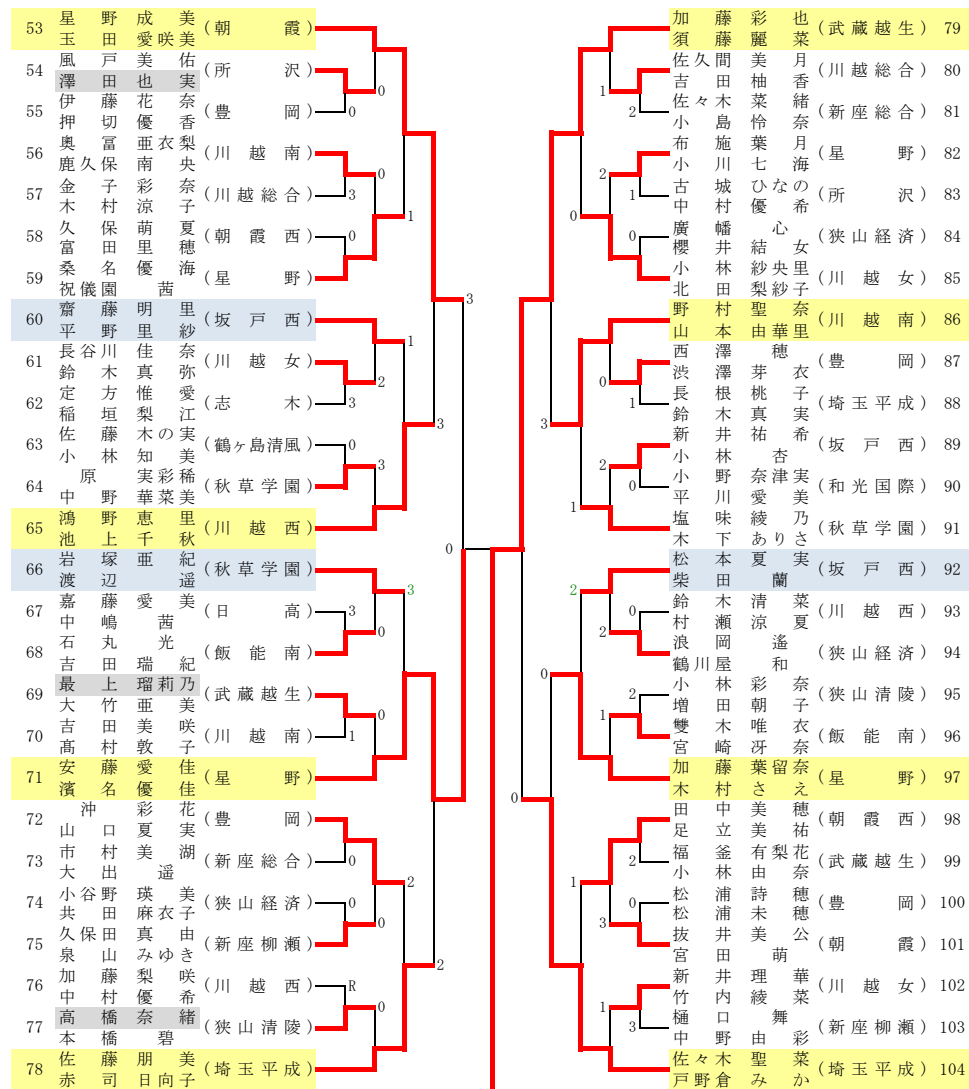

平成25年度 埼玉県高等学校ソフトテニス関東大会西部地区予選会

平成25年4月27日、28日 (狭山智光山公園)

その1 枠外: 大河内 唯花・佐々木 智花、村上 寛子・石井 舞、小野 夏海・佐野 あかね (埼玉平成)、後藤 沙樹・関口 瑞帆、株本 瑞香・猪野 あかり (星野)

決勝

79 加須 藤 彩 也 (武蔵越生)

敗者復活戦 2

1-④

2-④

加須 藤 彩 也 (武蔵越生) 79

須 藤 友 華 (武蔵越生) 105

その2

105	須嶋	藤島	友彩	華香	(武蔵越生)	町松	田館	彩ち	華ほ	(秋草学園)	131
106	渡岸	辺野	れ真	い由	(日高)	飯	藤藤	利優	(豊岡)	132	
107	川鈴	村真	愛里	奈奈	(狭山清陵)	遠佐	藤藤	津奈	(狭山経済)	133	
108	栗原	原小	島崎	波美	(川越南)	天	實目	津奈	(武蔵越生)	134	
109	中平	橋野	有真	帆奈	(新座総合)	西加	村島	季繪	(飯能南)	135	
110	橋野	野島	有真	帆奈	(川越西)	小武	村島	裕加	(狭山清陵)	136	
111	法宮	林真	里彩	美里	(星野)	井井	上上	加香	(埼玉平成)	137	
112	金小	中元	島井	千美	(川越女)	石小	藤崎	の奈	(川越西)	138	
113	戸新	末井	木田	里真	(狭山経済)	松崎	崎城	香奈	(朝霞西)	139	
114	福小	鈴高	増田	成美	(朝霞西)	結宮	野田	乃花	(朝霞)	140	
115	高増	川原	王	優	(豊岡)	竹中	赤荻	梨華	(星野)	141	
116	川原	王	優	稀	(新座柳瀬)	野川	野川	惠香	(坂戸西)	142	
117	原王	持崎	峰井	寺寺	(坂戸西)	池遠	高町	友由	(川越南)	143	
118	矢柿	小浦	野	井	(朝霞)	遠高	佐々	々々	(星野)	144	
119	小浦	野	井	寺寺	(狭山清陵)	々々	々々	々々	(所沢)	145	
120	菅小	春宗	馬仲	岩長	(飯能南)	中	野	はる	(新座総合)	146	
121	三森	吉森	奥加	寒船	(志木)	野	木	はる	(狭山経済)	147	
122	岩長	三森	吉森	奥加	(和光国際)	大	成	英優	(川越総合)	148	
123	岩長	三森	吉森	奥加	(星野)	野	木	奈奈	(坂戸西)	149	
124	岩長	三森	吉森	奥加	(秋草学園)	坂	市	奈美	(秋草学園)	150	
125	岩長	三森	吉森	奥加	(川越総合)	高	松	茜	(秋草学園)	151	
126	岩長	三森	吉森	奥加	(鶴ヶ島清風)	井	田	柚	(川越南)	152	
127	岩長	三森	吉森	奥加	(川越西)	小	松	杏	(豊岡)	153	
128	岩長	三森	吉森	奥加	(所沢)	野	井	奈	(川越女)	154	
129	岩長	三森	吉森	奥加	(坂戸西)	浅	栗	桃	(朝霞西)	154	
130	岩長	三森	吉森	奥加	(埼玉平成)	大	石	香	(志木)	155	
						坂	宇	菜	(埼玉平成)	156	