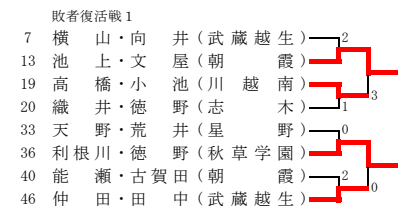

平成25年度 埼玉県高等学校ソフトテニス関東大会西部地区予選会

平成25年4月27日、28日 (狭山智光山公園)

その1 枠外: 大河内 唯花・佐々木 智花、村上 寛子・石井 舞、小野 夏海・佐野 あかね (埼玉平成)、後藤 沙樹・関口 瑞帆、株本 瑞香・猪野 あかり (星野)

決勝

79 加須 藤 彩 也 (武蔵越生)

敗者復活戦 2

1-④

2-④