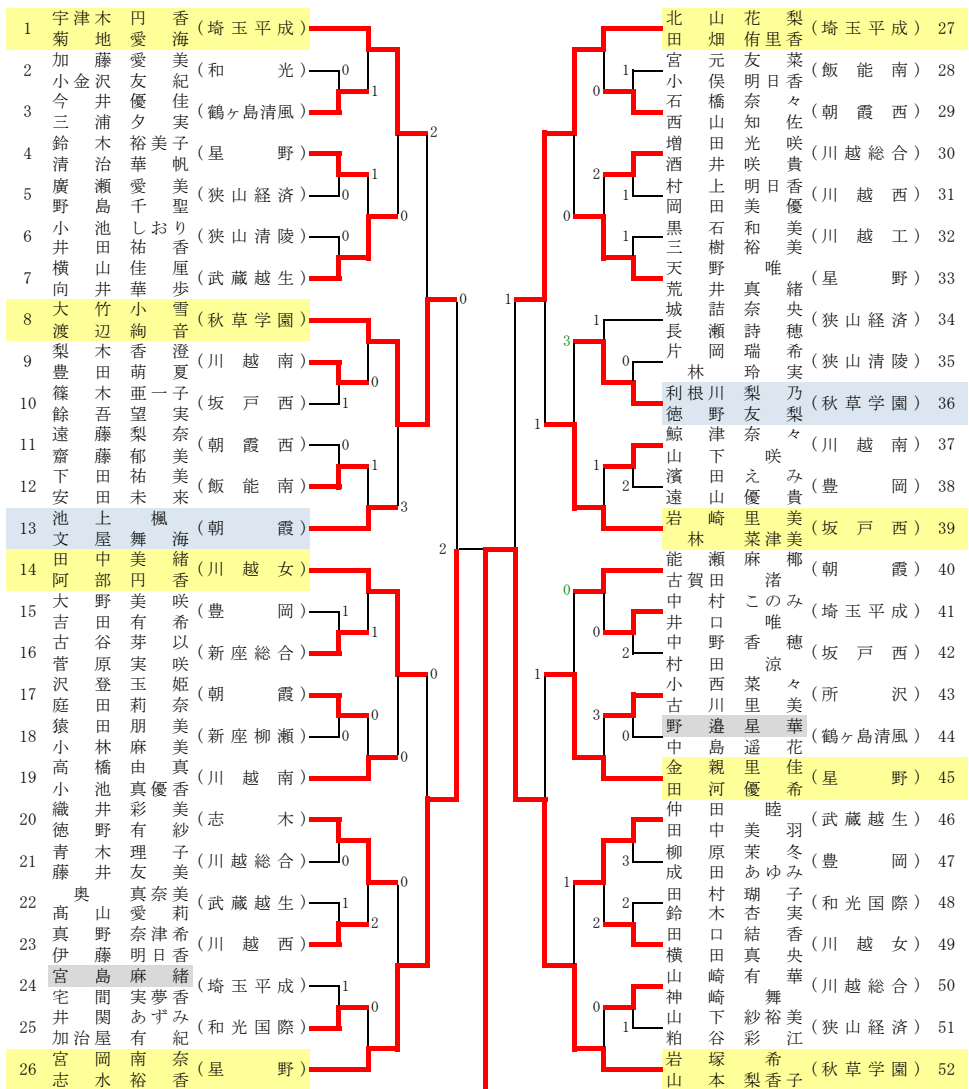

平成25年度 埼玉県高等学校ソフトテニス関東大会西部地区予選会

平成25年4月27日、28日 (狭山智光山公園)

その1 枠外: 大河内 唯花・佐々木 智花、村上 寛子・石井 舞、小野 夏海・佐野 あかね (埼玉平成)、後藤 沙樹・関口 瑞帆、株本 瑞香・猪野 あかり (星野)

決勝

79 加須 藤 彩 也 (武蔵越生)

敗者復活戦 2

1-④

2-④

加須 藤 彩 也 (武蔵越生) 79

須 藤 友 華 (武蔵越生) 105

その2

105	須嶋	藤島	友彩	華香	(武蔵越生)	町松	田館	彩ち	華ほ	(秋草学園)	131
106	渡岸	辺野	れ真	い由	(日高)	飯	藤藤	利優	(豊岡)	132	
107	川鈴	村真	愛里	奈奈	(狭山清陵)	遠佐	藤藤	津奈	(狭山経済)	133	
108	栗原	原小	島崎	波美	(川越南)	天	實目	津奈	(武蔵越生)	134	
109	中平	橋野	有真	帆奈	(新座総合)	西加	村島	季繪	(飯能南)	135	
110	橋野	野島	有真	帆奈	(川越西)	小武	村島	裕加	(狭山清陵)	136	
111	法宮	林真	里彩	美里	(星野)	井井	上上	加香	(埼玉平成)	137	
112	金小	中元	島井	千美	(川越女)	石小	藤崎	の奈	(川越西)	138	
113	戸新	末井	木田	里真	(狭山経済)	松崎	崎城	香奈	(朝霞西)	139	
114	福小	鈴高	増田	成美	(朝霞西)	結宮	野田	乃花	(朝霞)	140	
115	高増	川原	王	優	(豊岡)	竹中	赤荻	梨華	(星野)	141	
116	川原	王	優	稀	(新座柳瀬)	野川	野川	惠香	(坂戸西)	142	
117	原王	持崎	峰井	寺寺	(坂戸西)	池遠	高町	友由	(川越南)	143	
118	矢柿	小浦	野	井	(朝霞)	遠高	佐々	々々	(星野)	144	
119	小浦	野	井	寺寺	(狭山清陵)	々々	々々	々々	(所沢)	145	
120	菅小	春宗	馬仲	岩長	(飯能南)	中	野	はる	(新座総合)	146	
121	三森	吉森	奥加	寒船	(志木)	野	木	はる	(狭山経済)	147	
122	岩長	三森	吉森	奥加	(和光国際)	大	成	英優	(川越総合)	148	
123	岩長	三森	吉森	奥加	(星野)	野	木	奈奈	(坂戸西)	149	
124	岩長	三森	吉森	奥加	(秋草学園)	坂	市	奈美	(秋草学園)	150	
125	岩長	三森	吉森	奥加	(川越総合)	高	松	茜	(秋草学園)	151	
126	岩長	三森	吉森	奥加	(鶴ヶ島清風)	井	田	柚	(川越南)	152	
127	岩長	三森	吉森	奥加	(川越西)	小	松	杏	(豊岡)	153	
128	岩長	三森	吉森	奥加	(所沢)	野	井	奈	(川越女)	154	
129	岩長	三森	吉森	奥加	(坂戸西)	浅	栗	桃	(朝霞西)	154	
130	岩長	三森	吉森	奥加	(埼玉平成)	大	石	香	(志木)	155	
						坂	宇	菜	(埼玉平成)	156	