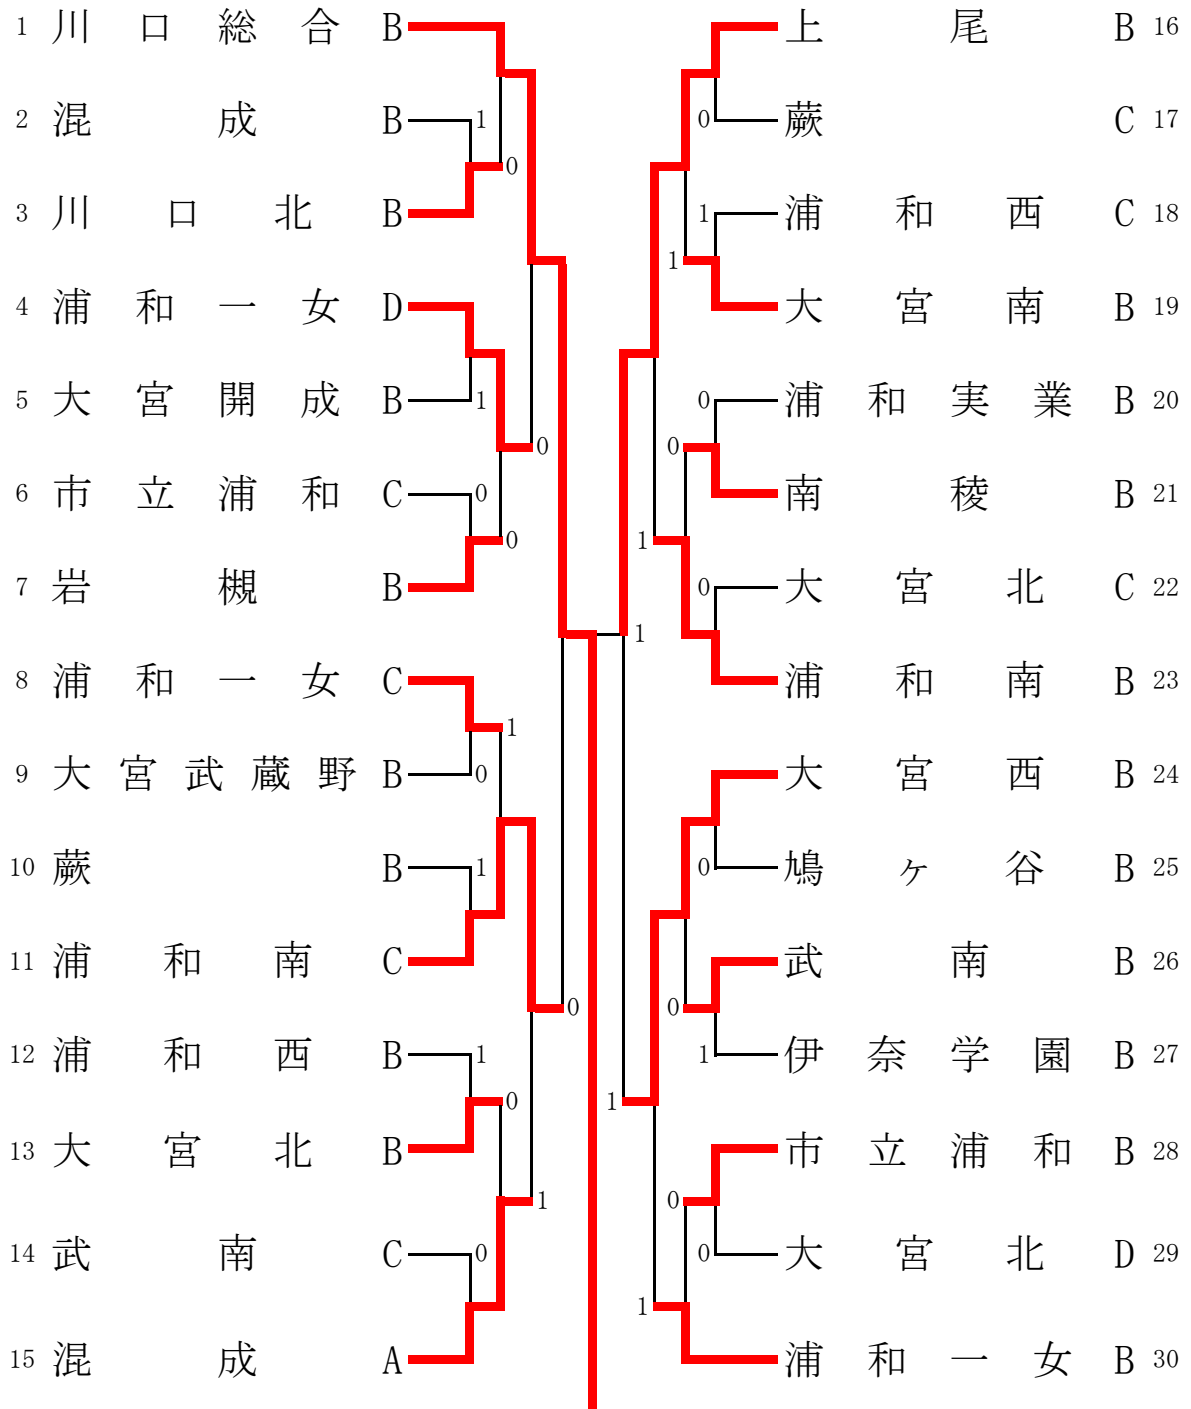

平成25年度 埼玉県高等学校ソフトテニス 南部リーグ Dブロックトーナメント 女子の部

平成26年2月1日(土) 浦和総合運動場テニスコート8面

三位決定戦

浦和南C 0-② 大宮西B

混成A: 浦和北・大宮東
混成B: 大宮西・市立川口