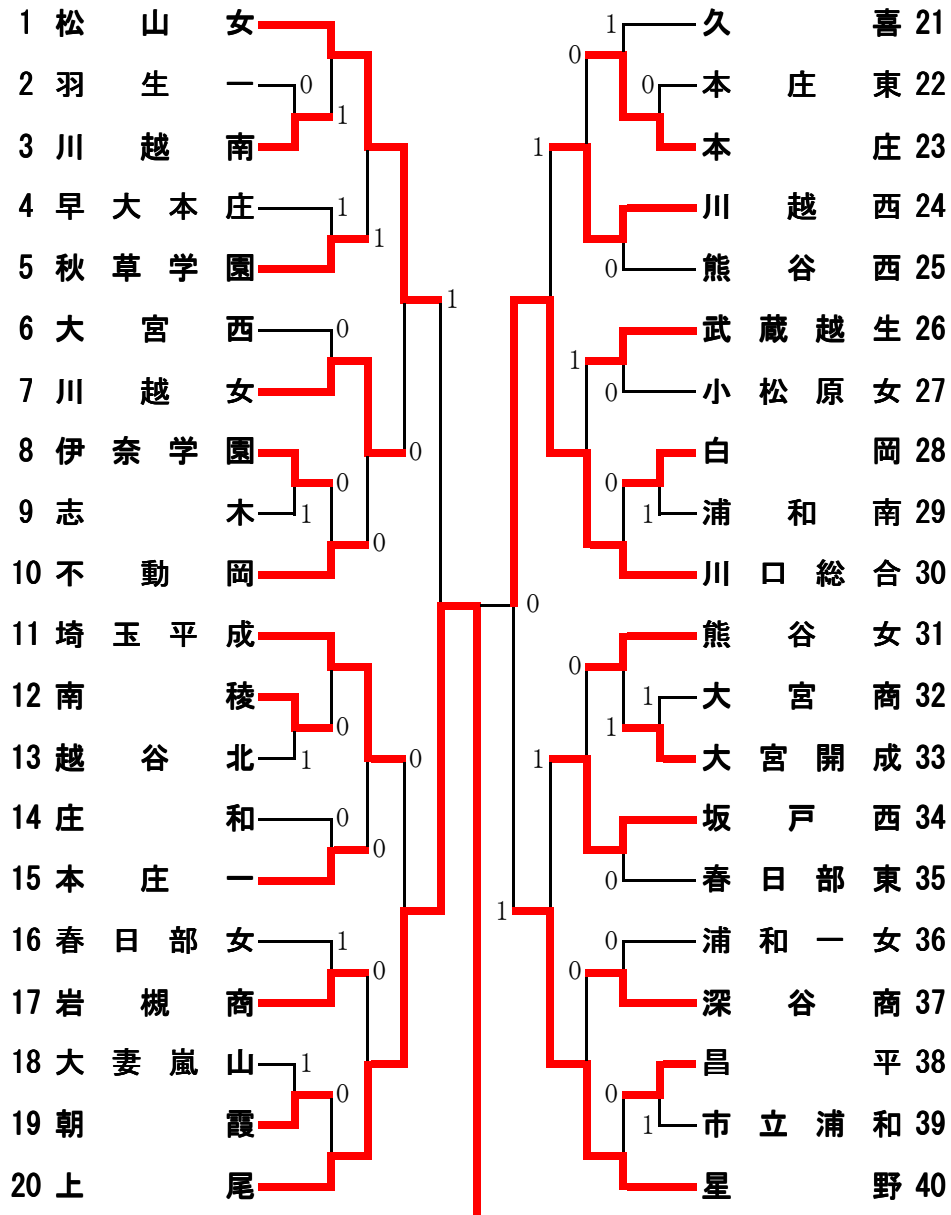

平成25年度 埼玉県高等学校ソフトテニス新人大会

女子団体戦の部

平成25年11月10日 狭山智光山公園庭球場

[準々決勝]

1 松山女 ④ - 0 川越女 7
 引間・宮前 ④ - 1 川上・大塚
 村田・坂口 ④ - 1 今野・小林
 小畑・遠藤 - 金宮・鈴木

24 川越西 1 - ② 川口総合 30
 佐藤・佐野 ④ - 0 村田・樋口
 福永・森田 0 - ④ 渡辺・川村
 真野・伊藤 0 - ④ 関田・細井

11 埼玉平成 0 - ④ 上尾 20
 村上・菊地 0 - ④ 猪狩・笠井
 北山・田畑 2 - ④ 村田・関口
 佐藤・赤司 - 前田・前田

34 坂戸西 0 - ② 星野 40
 佐々木・平野 0 - ④ 株本・猪野
 岩崎・荻野 3 - ④ 後藤・高野
 赤川・柴田 - 安藤・濱名

[準決勝]

1 松山女 1 - ② 上尾 20
 引間・宮前 0 - ④ 猪狩・笠井
 村田・坂口 ④ - 2 前田・前田
 小畑・遠藤 1 - ④ 村田・関口

30 川口総合 ② - 1 星野 40
 小松・樋口 0 - ④ 株本・猪野
 関田・細井 ④ - 3 黒木・高野
 渡辺・川村 ④ - 1 安藤・濱名

[決勝]

20 上尾 ② - 0 川口総合 30
 前田・前田 ④ - 3 渡辺・川村
 猪狩・笠井 ④ - 0 村田・樋口
 村田・関口 - 関田・細井