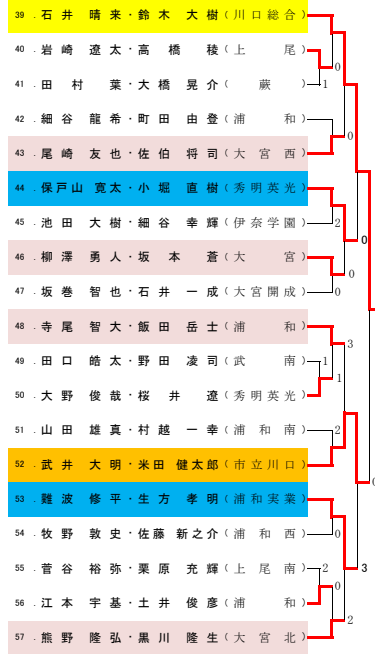

平成25年度 埼玉県選手権大会1次予選(県南地区予選)

Aブロック

Bブロック

Cブロック

天沼庭球場
Dブロック

Eブロック

Fブロック

Gブロック

Hブロック

Iブロック

平成25年7月20日(土)