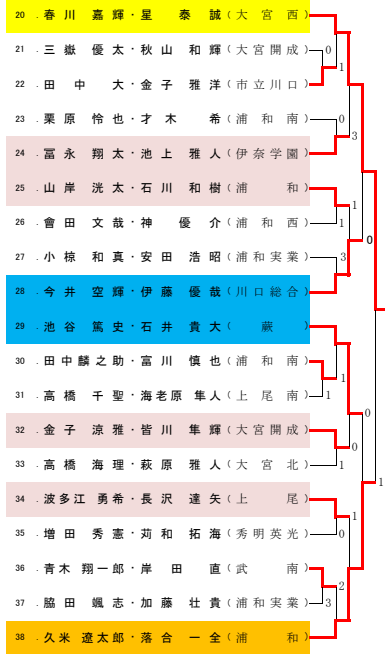

平成25年度 埼玉県選手権大会1次予選(県南地区予選)

Aブロック

Bブロック

Cブロック

天沼庭球場
Dブロック

Eブロック

Fブロック

Gブロック

Hブロック

Iブロック

平成25年7月20日(土)