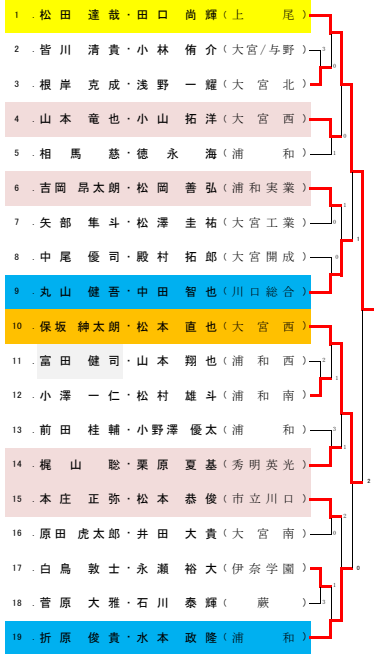

平成25年度 埼玉県選手権大会1次予選(県南地区予選)

Aブロック

Bブロック

Cブロック

天沼庭球場
Dブロック

Eブロック

Fブロック

Gブロック

Hブロック

Iブロック

平成25年7月20日(土)