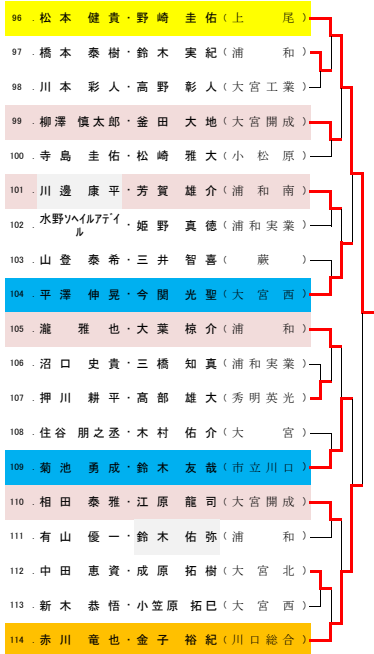

平成25年度 埼玉県選手権大会1次予選(県南地区予選)

Aブロック

Bブロック

Cブロック

天沼庭球場
Dブロック

Eブロック

Fブロック

Gブロック

Hブロック

Iブロック

平成25年7月20日(土)