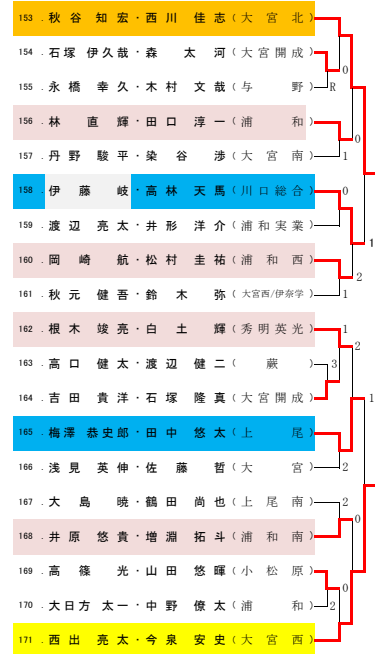

平成25年度 埼玉県選手権大会1次予選(県南地区予選)

Aブロック

Bブロック

Cブロック

天沼庭球場
Dブロック

Eブロック

Fブロック

Gブロック

Hブロック

Iブロック

平成25年7月20日(土)