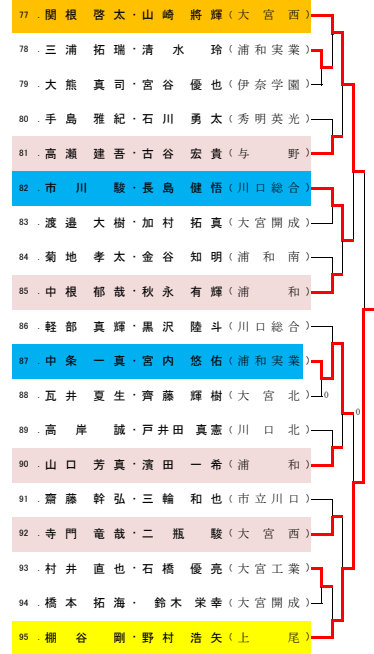

平成25年度 埼玉県選手権大会1次予選(県南地区予選)

Aブロック

Bブロック

Cブロック

天沼庭球場
Dブロック

Eブロック

Fブロック

Gブロック

Hブロック

Iブロック

平成25年7月20日(土)