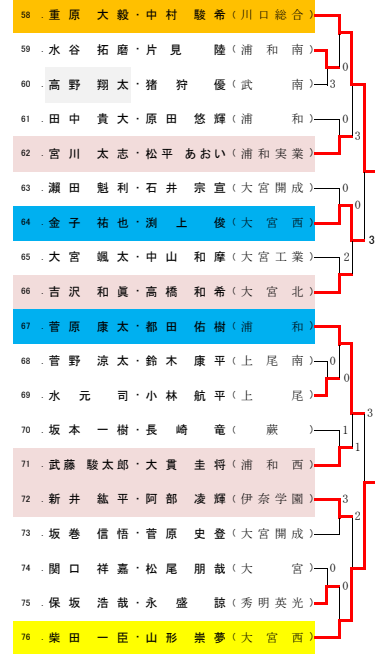

平成25年度 埼玉県選手権大会1次予選(県南地区予選)

Aブロック

Bブロック

Cブロック

天沼庭球場
Dブロック

Eブロック

Fブロック

Gブロック

Hブロック

Iブロック

平成25年7月20日(土)