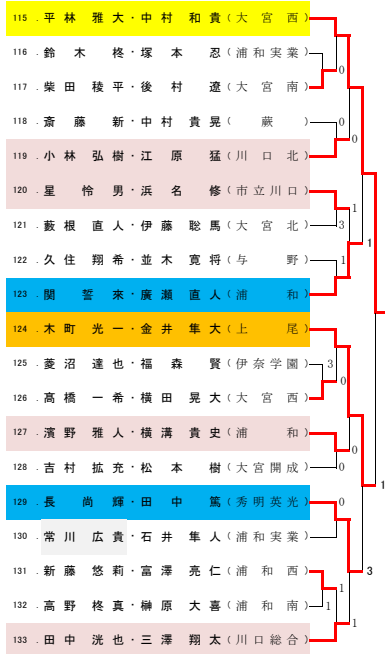

平成25年度 埼玉県選手権大会1次予選(県南地区予選)

Aブロック

Bブロック

Cブロック

天沼庭球場
Dブロック

Eブロック

Fブロック

Gブロック

Hブロック

Iブロック

平成25年7月20日(土)