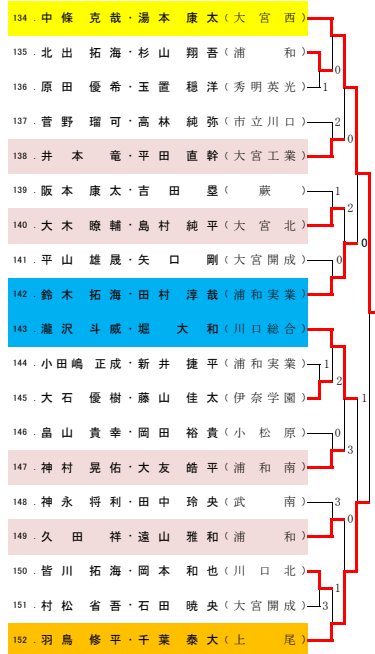

平成25年度 埼玉県選手権大会1次予選(県南地区予選)

Aブロック

Bブロック

Cブロック

天沼庭球場
Dブロック

Eブロック

Fブロック

Gブロック

Hブロック

Iブロック

平成25年7月20日(土)