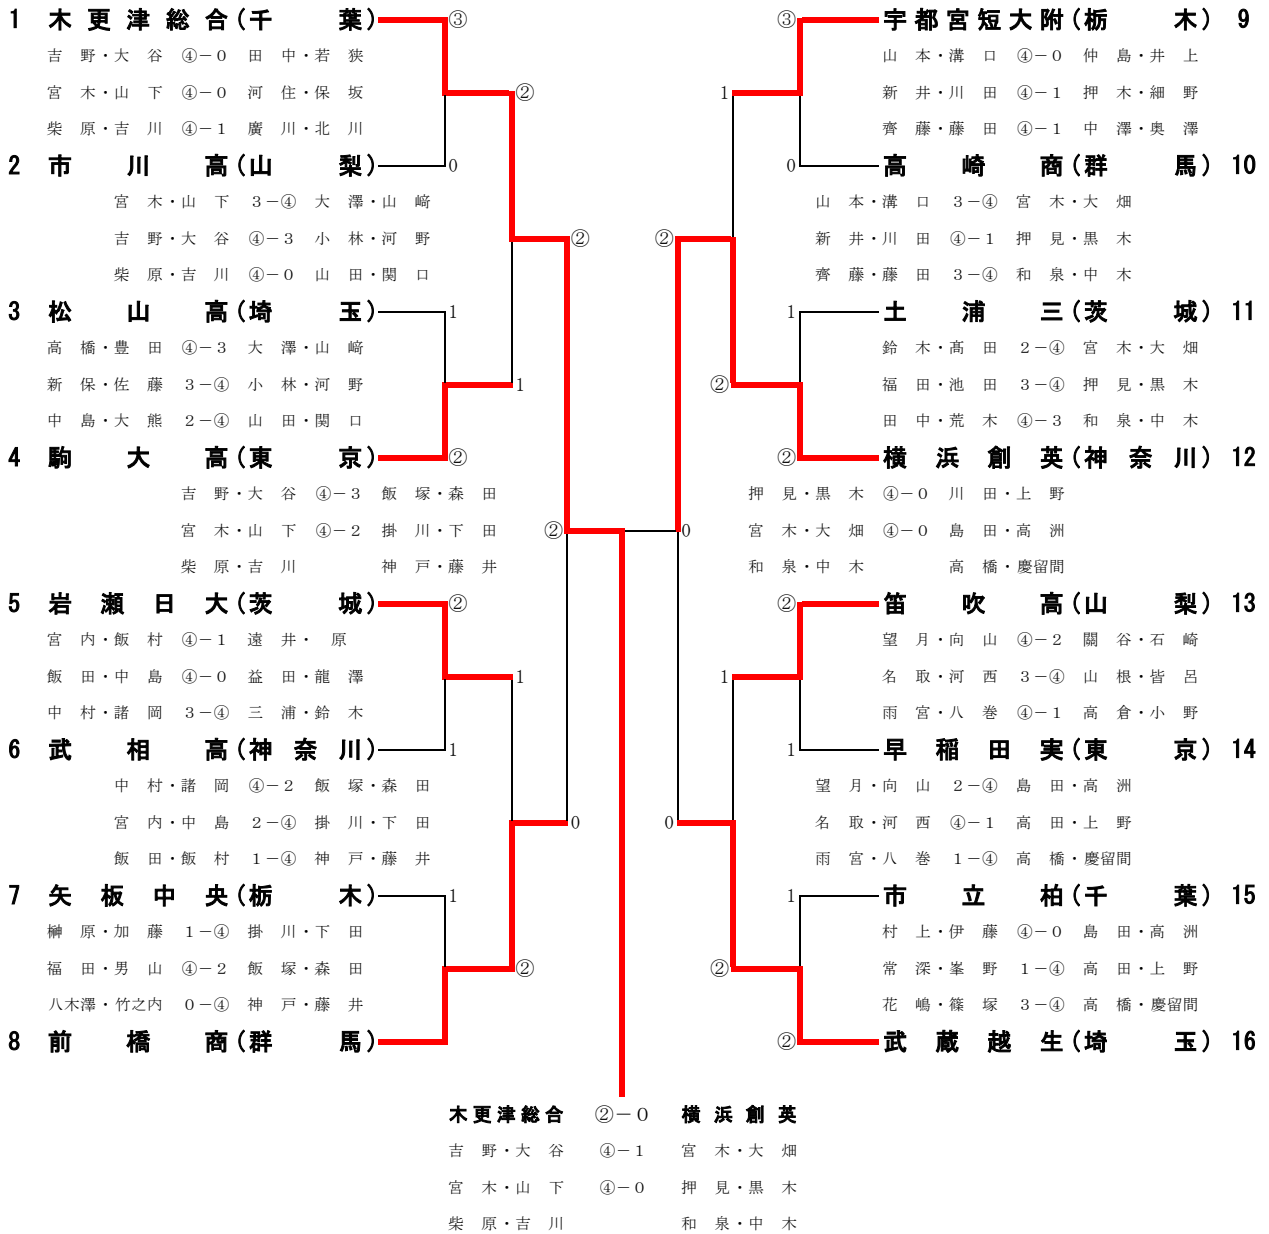

平成25年度 第39回関東高等学校選抜ソフトテニス大会 男子の部

平成26年1月25日

於) 東京体育館

代表決定戦

優勝	千葉県木更津総合高等学校
準優勝	神奈川県横浜創英高等学校
第3位	群馬県立前橋商業高等学校
第3位	埼玉県武蔵越生高等学校
第5位	茨城県岩瀬日本大学高等学校
第5位	栃木県宇都宮短大附属高等学校