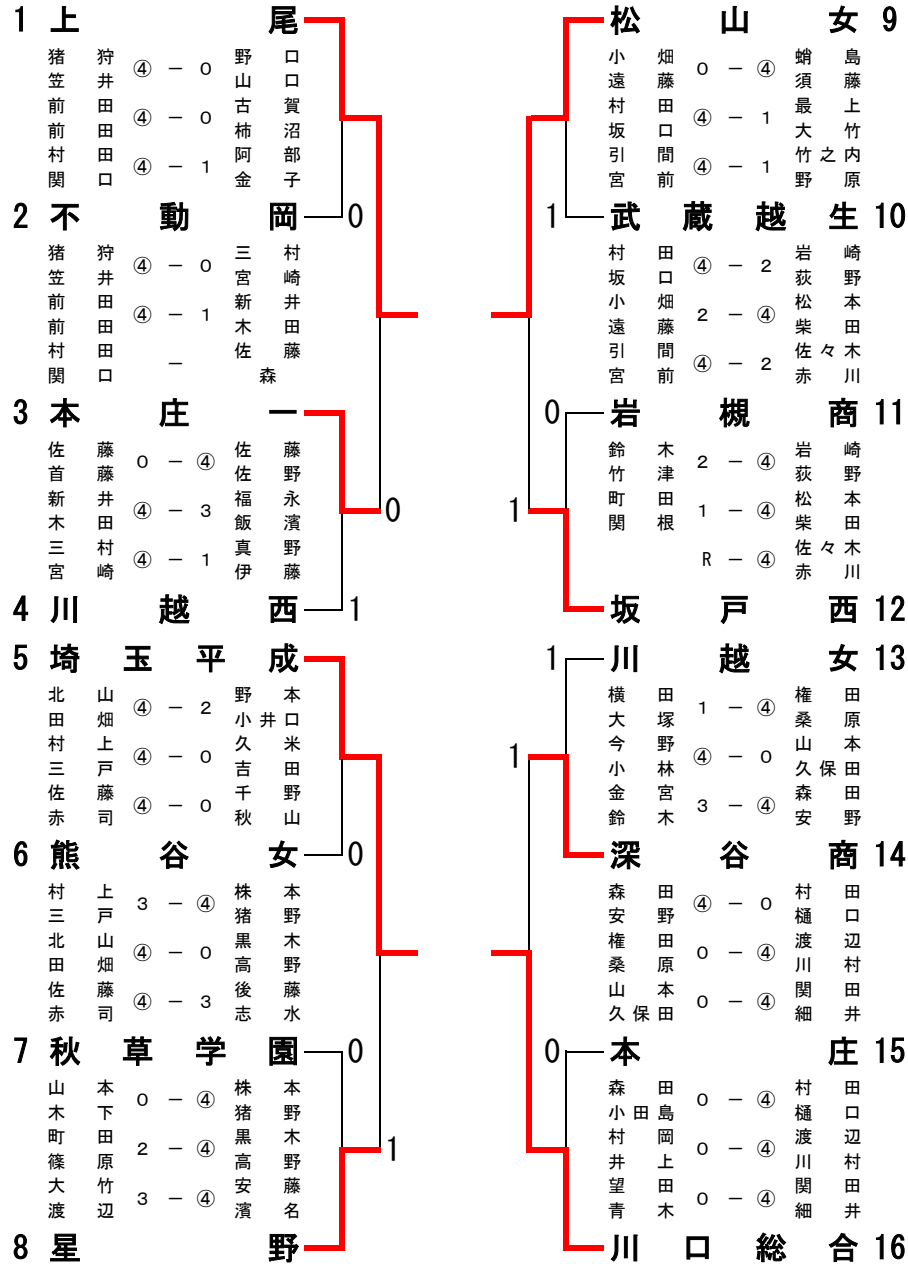

平成25年度 埼玉県高等学校インドア大会 兼
第39回関東高校選抜大会埼玉県予選会

平成25年12月25日 (水)
所沢市市民体育館

女子の部

決勝リーグ

	学校名	A	B	C	D	勝率	差	順位
A	上尾	-	1	②	③	2/3		2位
B	川口総合	②	-	0	②	2/3		1位
C	埼玉平成	1	③	-	1	1/3		4位
D	松山女	0	1	②	-	1/3		3位

※初戦はA対B、C対Dで行う

※第2戦以降は敗者が勝者のコートに移動して行う

※第3戦で残りの対戦が上記のケースに当たらない時はじゃんけんにてコートを決定する。

A 上尾 1 - ② 川口総合 B C 埼玉平成 1 - ② 松山女 D

村田・関口	0 - ④	渡辺・川村	④ - 1	小畑・遠藤
猪狩・笠井	④ - 0	村田・樋口	2 - ④	村田・坂口
前田・前田	2 - ④	関田・細井	佐藤・赤司	3 - ④

C 埼玉平成 ③ - 0 川口総合 B A 上尾 ③ - 0 松山女 D

北山・田畑	④ - 2	関田・細井	猪狩・笠井	④ - 0	小畑・遠藤
村上・三戸	④ - 2	村田・樋口	村田・関口	④ - 2	村田・坂口
佐藤・赤司	④ - 1	渡辺・川村	前田・前田	④ - 1	引間・宮前

A 上尾 ② - 1 埼玉平成 C B 川口総合 ② - 1 松山女 D

猪狩・笠井	④ - 2	北山・田畑	渡辺・川村	④ - 0	村田・坂口
村田・関口	3 - ④	村上・三戸	村田・樋口	④ - 0	小畑・遠藤
前田・前田	④ - 2	佐藤・赤司	関田・細井	2 - ④	引間・宮前