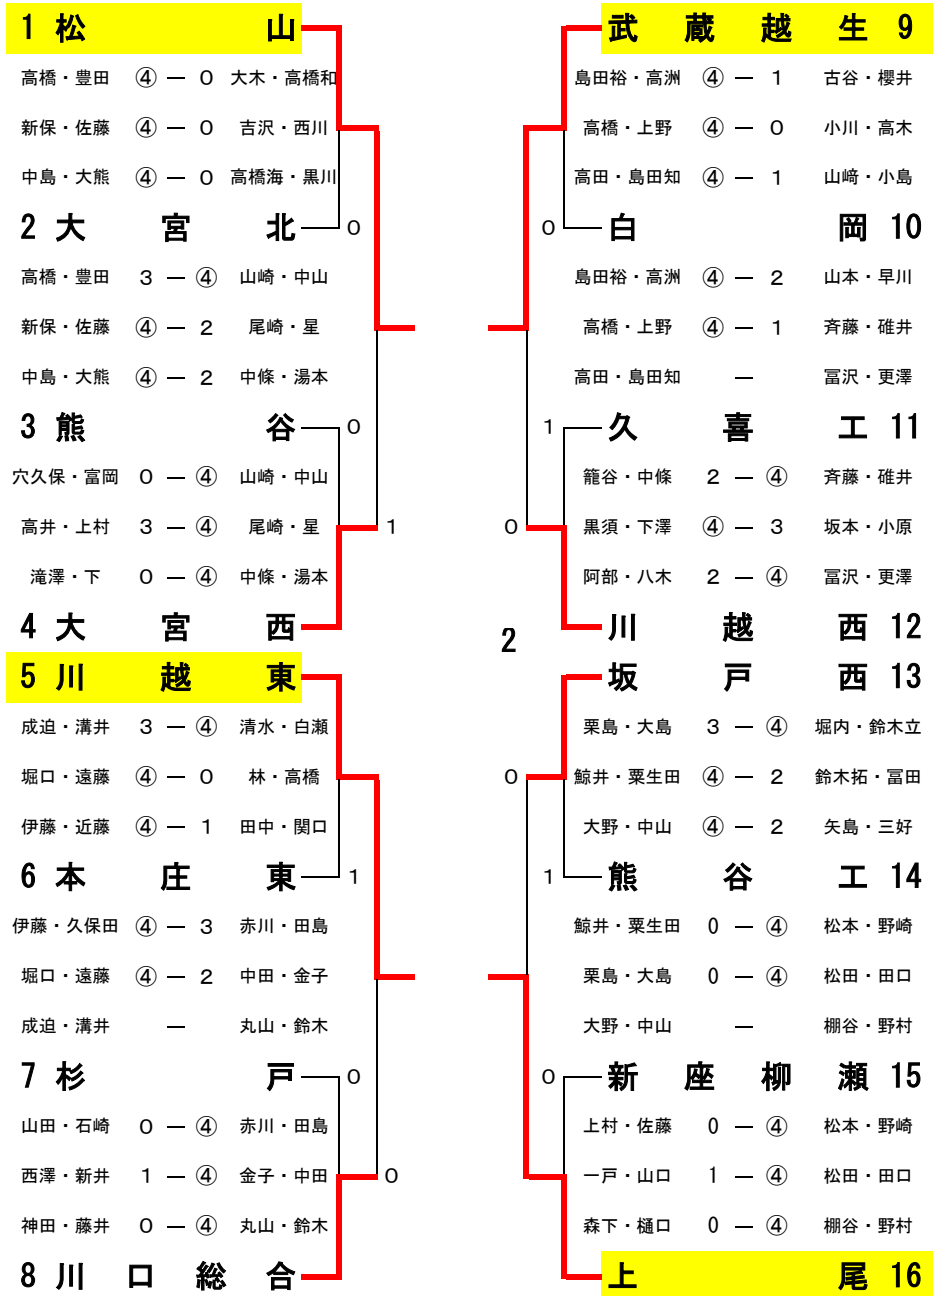

平成25年度 埼玉県高等学校インドア大会 兼
第39回関東高等学校選抜大会埼玉県予選会

平成25年12月26日(木)
所沢市民体育館

男子の部

決勝リーグ

	学校名	A	B	C	D	勝率	差	順位
A	上尾	/	1	1	0	0/3		4
B	武蔵越生	②	/	②	②	3/3		1
C	川越東	②	1	/	1	1/3		3
D	松山	③	1	②	/	2/3		2

※初戦はA対B、C対Dで行う
※第2戦は敗者が勝者のコートに移動して行う
※第3戦で残りの対戦が上記のケースに当てはまらないときは、ジャンケンでコートを決める。

A	上尾	1 - ② 武蔵越生	B	C	川越東	1 - ② 松山	D
松田・田口	2 - ④	島田裕・高洲	成迫・溝井	④ - 2	新保・佐藤		
松本・野崎	④ - 2	高橋・上野	堀口・遠藤	1 - ④	高橋・豊田		
棚谷・野村	2 - ④	高田・島田知	伊藤・近藤	3 - ④	中島・大熊		
B	武蔵越生	② - 1 川越東	C	A	上尾	0 - ③ 松山	D
島田裕・高洲	④ - 2	成迫・溝井	棚谷・野村	0 - ④	新保・佐藤		
高橋・上野	④ - 0	堀口・遠藤	松本・野崎	0 - ④	高橋・豊田		
高田・島田知	0 - ④	伊藤・近藤	松田・田口	3 - ④	中島・大熊		
B	武蔵越生	② - 1 松山	D	A	上尾	1 - ② 川越東	C
島田裕・高洲	3 - ④	高橋・豊田	松本・野崎	3 - ④	大須賀・久保田		
高橋・上野	④ - 1	新保・佐藤	松田・田口	④ - 2	伊藤・近藤		
高田・島田知	④ - 3	中島・大熊	棚谷・野村	3 - ④	堀口・溝井		