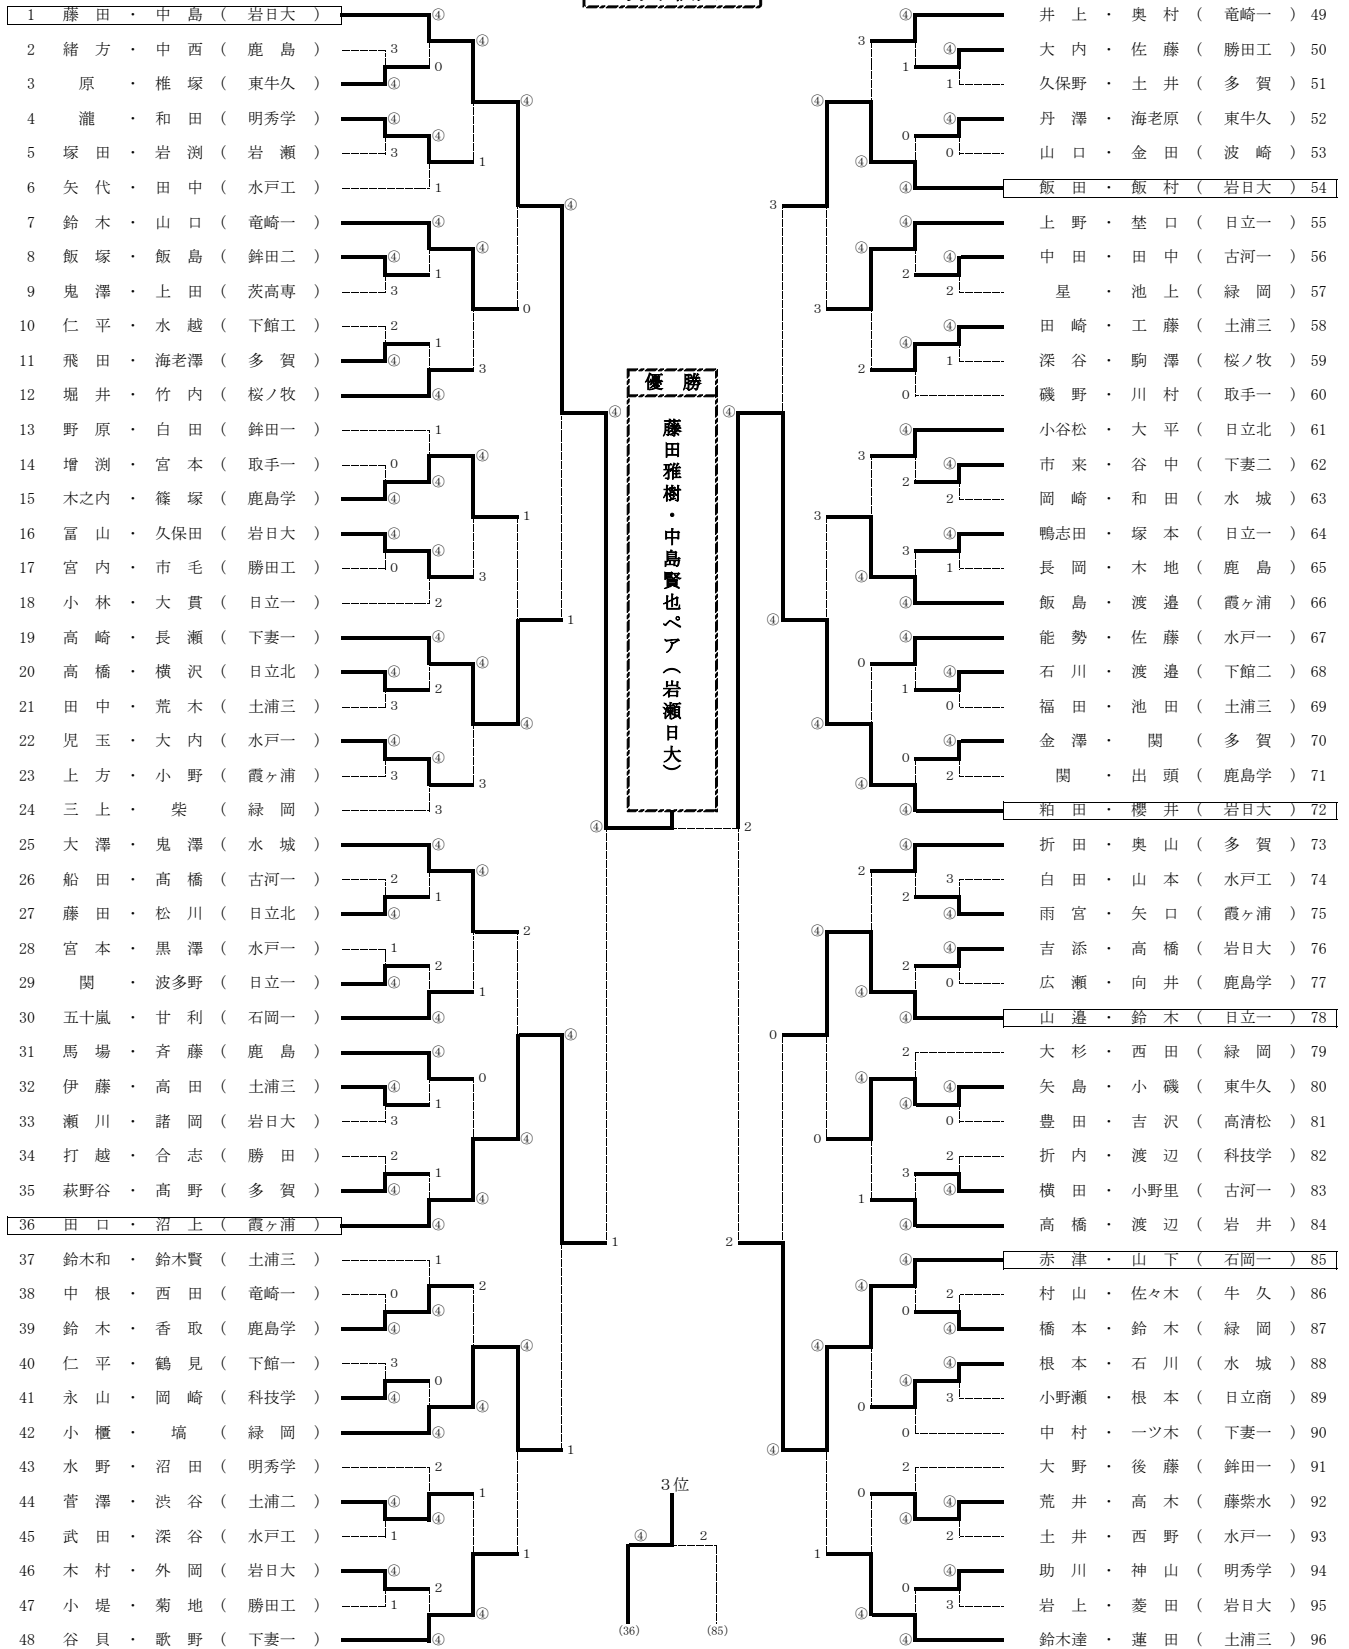

平成25年度 県民総合体育大会 兼 国民体育大会茨城県大会
兼 茨城県高等学校総合体育大会 兼 全国高等学校ソフトテニス選手権大会茨城県予選会

平成25年6月8日(土)
水戸市総合運動公園テニスコート

男子個人

	54	78	42	19	勝敗	順位
54 飯田・飯村(岩日大)		④-2	④-1	④-3	3勝 0敗	5位
78 山邊・鈴木(日立一)	2-④		④-3	④-1	2勝 1敗	6位
42 小櫃・瑠(緑岡)	1-④	3-④		④-2	1勝 2敗	7位
19 高崎・長瀬(下妻一)	3-④	1-④	2-④		0勝 3敗	8位

試合順序
1 1-4 (2)
2 2-3 (1)
3 1-3 (4)
4 2-4 (3)
5 1-2 (4)
6 3-4 (2)
()内は副審

上位6ペアが茨城県代表です