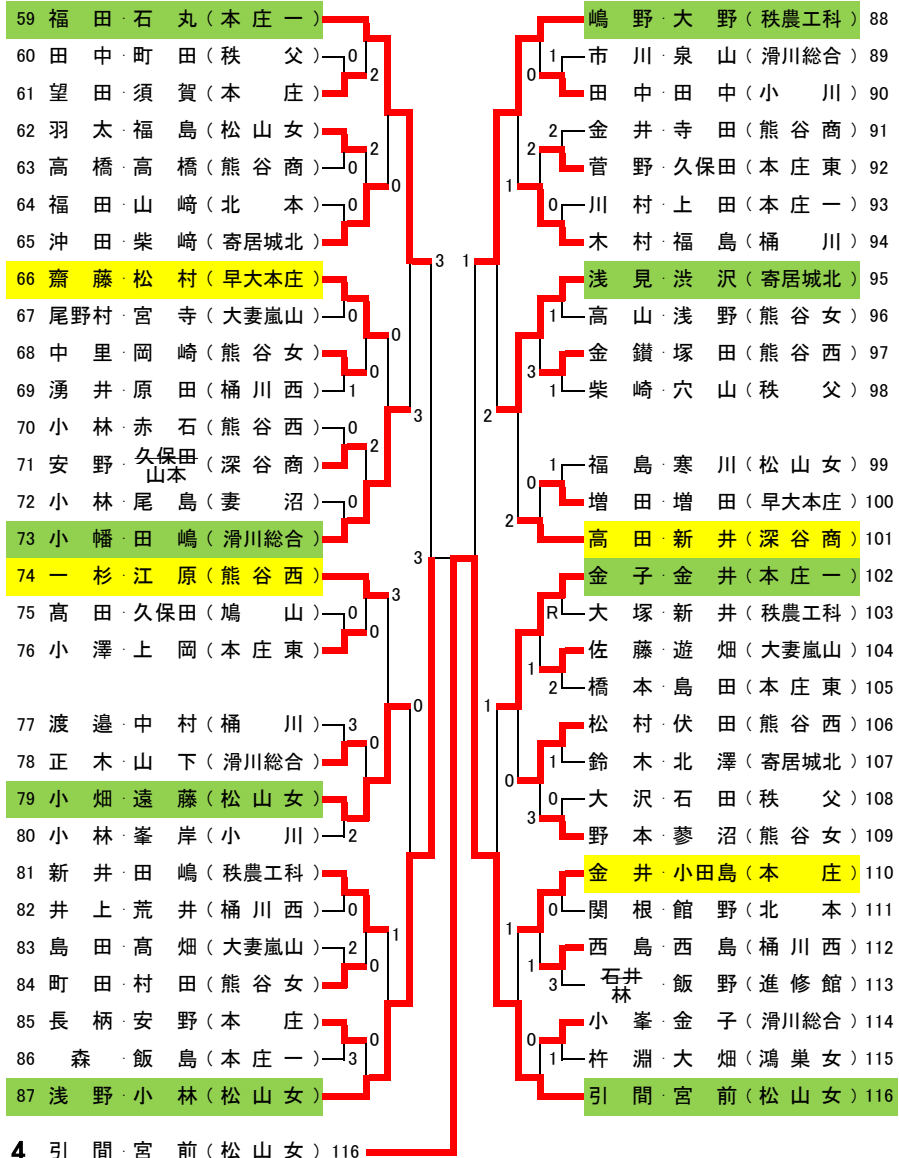

平成25年度ソフトテニス関東大会県予選会北部地区予選

平成25年4月24日(水) 熊谷さくら運動公園

枠外 (予選免除) 渡邊・田中(熊谷女) 砂生・成田(本庄)