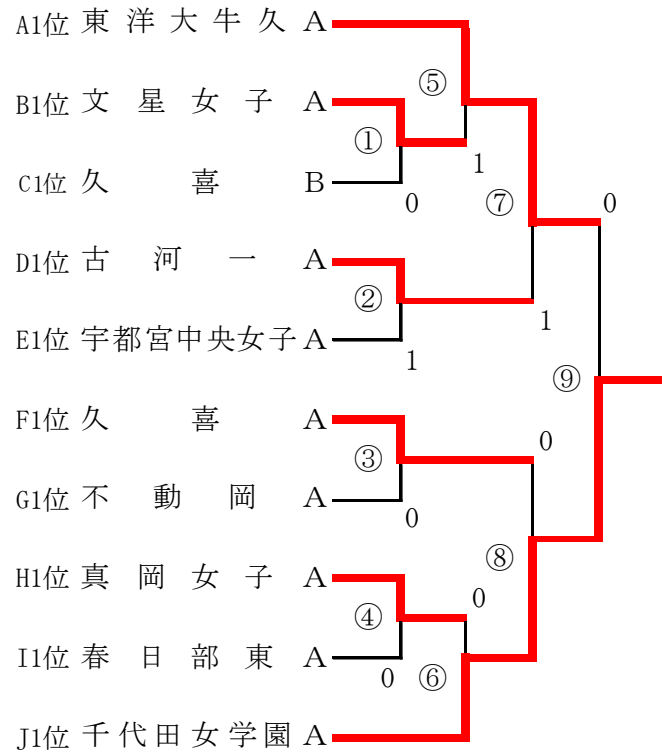

東関東選抜ソフトテニス団体選手権大会(埼玉県東部地区女子強化行事)

平成26年2月1日 くまがやドーム

☆決勝トーナメント

1位トーナメント