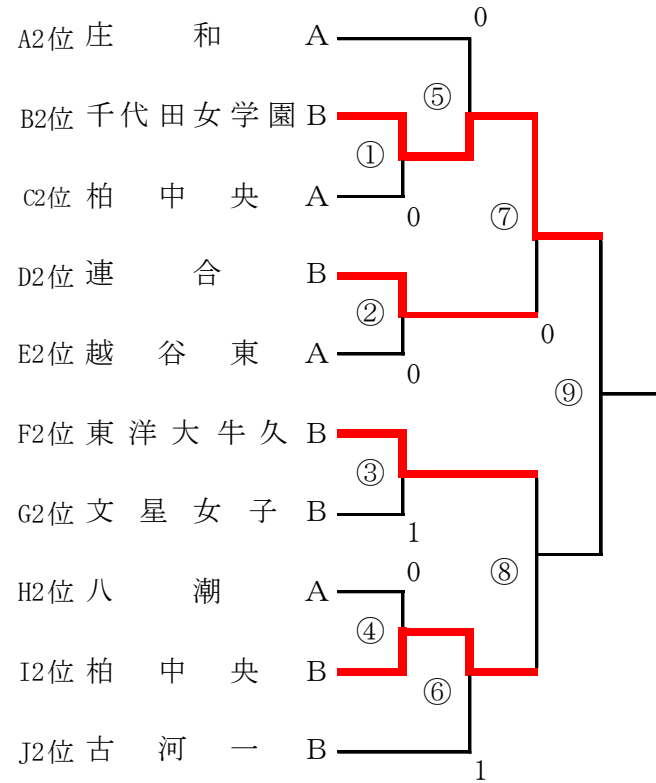

☆予選リーグ

Aブロック

	チーム名	A1	A2	A3	A4	A5	勝率	順位
A1	東洋大牛久A	/	③	③	③	③	4/4	1
A2	連合A	0	/	③	②	0	2/4	3
A3	草加西A	0	0	/	③	0	1/4	4
A4	草加南B	0	1	0	/	0	0/4	5
A5	庄和A	0	③	③	③	/	3/4	2

Bブロック

	チーム名	B1	B2	B3	B4	勝率	順位
B1	文星女子A	/	③	③	③	3/3	1
B2	千代田女学園B	0	/	③	③	2/3	2
B3	鷲宮A	0	0	/	1	0/3	4
B4	越谷北A	0	0	②	/	1/3	3

Iブロック

	チーム名	I1	I2	I3	I4	勝率	順位
I1	春日部東A	/	③	②	③	3/3	1
I2	宇都宮中央女子B	0	/	②	0	1/3	3
I3	越谷北B	1	1	/	0	0/3	4
I4	柏中央B	0	③	③	/	2/3	2

Jブロック

	チーム名	J1	J2	J3	J5	勝率	順位
J1	千代田女学園A	/	③	③	③	3/3	1
J2	古河一B	0	/	③	③	2/3	2
J3	羽生一A	0	0	/	0	0/3	4
J5	春日部女子A	0	0	③	/	1/3	3

東関東選抜ソフトテニス団体選手権大会(埼玉県東部地区女子強化行事)

平成26年2月1日 くまがやドーム

☆決勝トーナメント

1位トーナメント

2位トーナメント

※Bトーナメントは時間切れのため途中で中止