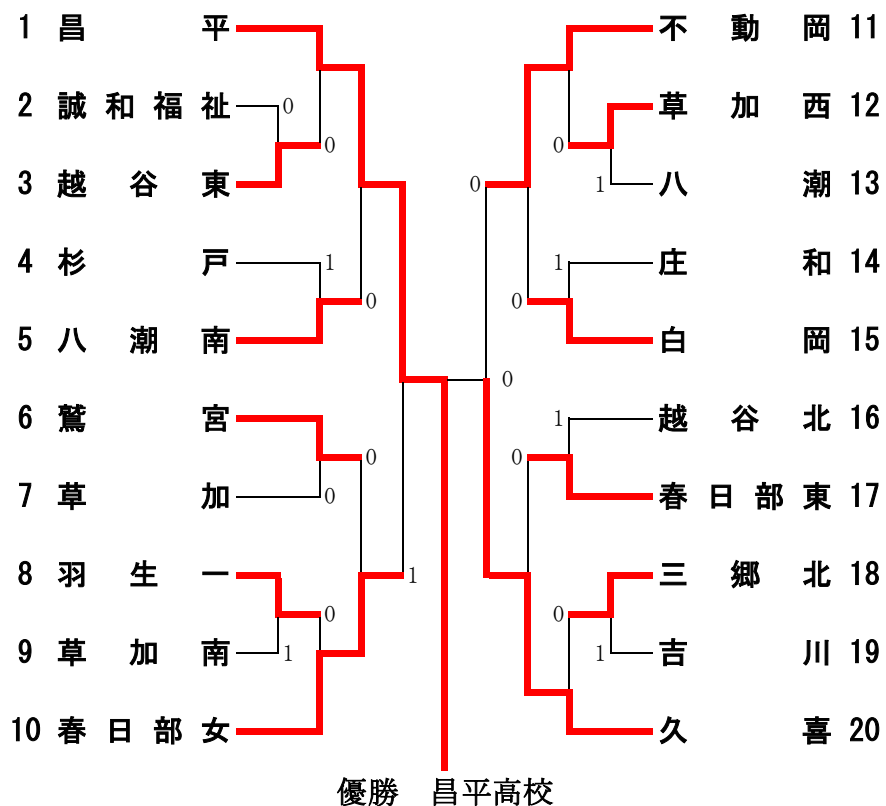

女子団体戦の部

[準決勝]

1 昌平 ② - 1 春日部女 10 11 不動岡 0 - ② 久喜 20

磯・八木 ④ - 3 下山・関  
 松本・折原 1 - ④ 山口・高屋  
 星野・鳥羽 ④ - 0 飯島・梅沢

関根・金子 1 - ④ 小堀・目黒  
 千野・松崎 0 - ④ 柴田・井口  
 野口・柿沼 - 高澤・白石

[決勝]

1 昌平 ② - 0 久喜 20 10 春日部女 ② - 1 不動岡 11

磯・八木 ④ - 2 柴田・井口  
 松本・折原 3 - 3 高澤・白石  
 星野・鳥羽 ④ - 0 小堀・目黒

[3位決定戦]

飯島・梅沢 0 - ④ 千野・松崎  
 山口・高屋 ④ - 0 関根・金子  
 下山・関 ④ - 2 野口・柿沼

3位決定戦