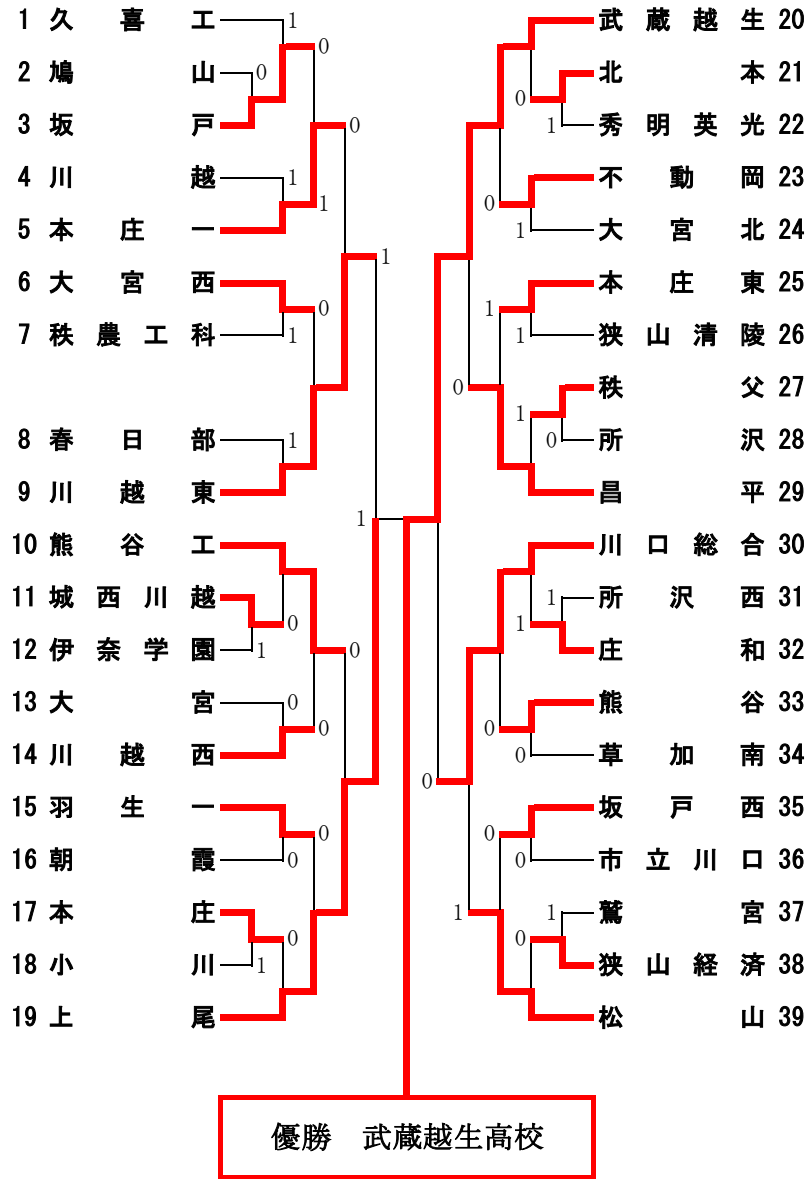

平成24年度 埼玉県高等学校ソフトテニス新人大会
男子団体戦の部

平成24年11月10日 大宮第二公園

[準々決勝]

5 本庄 一 0 - ② 川越東 9 20 武蔵越生 ② - 0 昌平 29
畑・児玉 1 - ④ 高橋・秋山 戸田寛・能見 ④ - 0 加藤・高橋
大熊・岡島 1 - ④ 川辺・久保田 中島・小野 ④ - 0 松田・宗
高橋・石橋 - 近藤・上西 戸田和・市川 - 吉川・龍谷

10 熊谷工 0 - ② 上尾 19 30 川口総合 ② - 1 松山 39
山本・石光 1 - ④ 山澤・長島 石井・中村 1 - ④ 福嶋・井山
栗田・雨宮 0 - ④ 吉田・前田 内田・南 ④ - 1 関口・小笠原
鈴木拓・鈴木立 - 能登・矢部 熊谷・田島 ④ - 2 尾崎・木阪

[準決勝]

9 川越東 1 - ② 上尾 19 20 武蔵越生 ② - 0 川口総合 30
川辺・久保田 1 - ④ 山澤・長島 戸田和・市川 ④ - 1 石井・中村
高橋・秋山 ④ - 3 吉田・前田 戸田寛・能見 ④ - 3 内田・南
近藤・上西 2 - ④ 能登・矢部 中島・小野 - 熊谷・田島

[決勝]

19 上尾 1 - ② 武蔵越生 20
山澤・長島 3 - ④ 戸田和・市川
吉田・前田 3 - ④ 戸田寛・能見
能登・矢部 ④ - 3 中島・小野