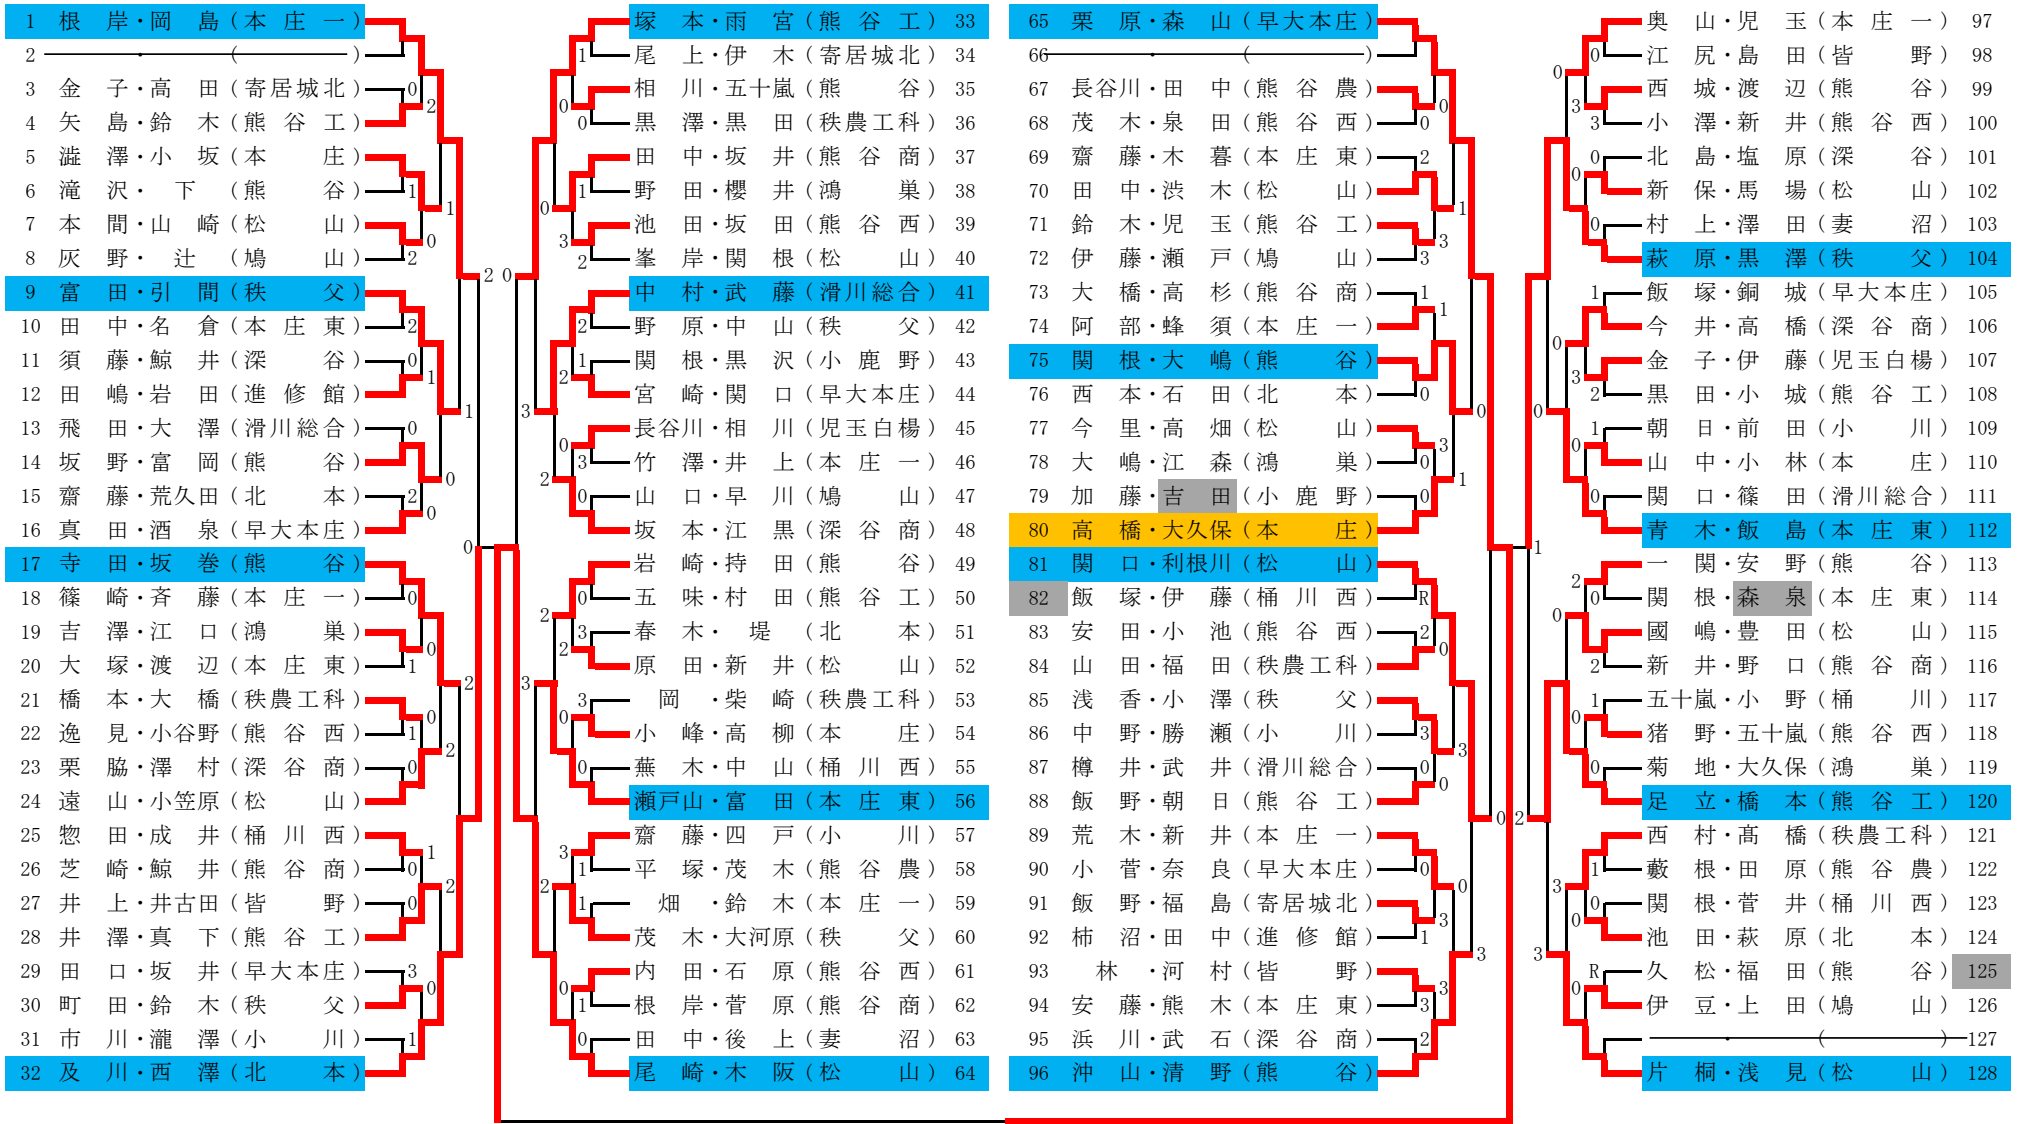

平成24年度 関東大会県予選会北部地区予選会 ソフトテニス男子 その1

一次予選 平成24年4月21日(月) 熊谷さくら公園  
 二次予選 平成24年4月23日(水) 東松山市宮庭球場

準決勝 64 尾崎・木阪 (松山) 2 - ④ 栗原・森山 (早大本) 65  
 決勝 65 栗原・森山 (早大本) ④ - 1 野村・石光 (熊谷工) 129

平成24年度 関東大会県予選会北部地区予選会 ソフトテニス男子 その2

準決勝 129 野村・石光(熊谷工) ④ - 2 引間・上村(秩父) 256