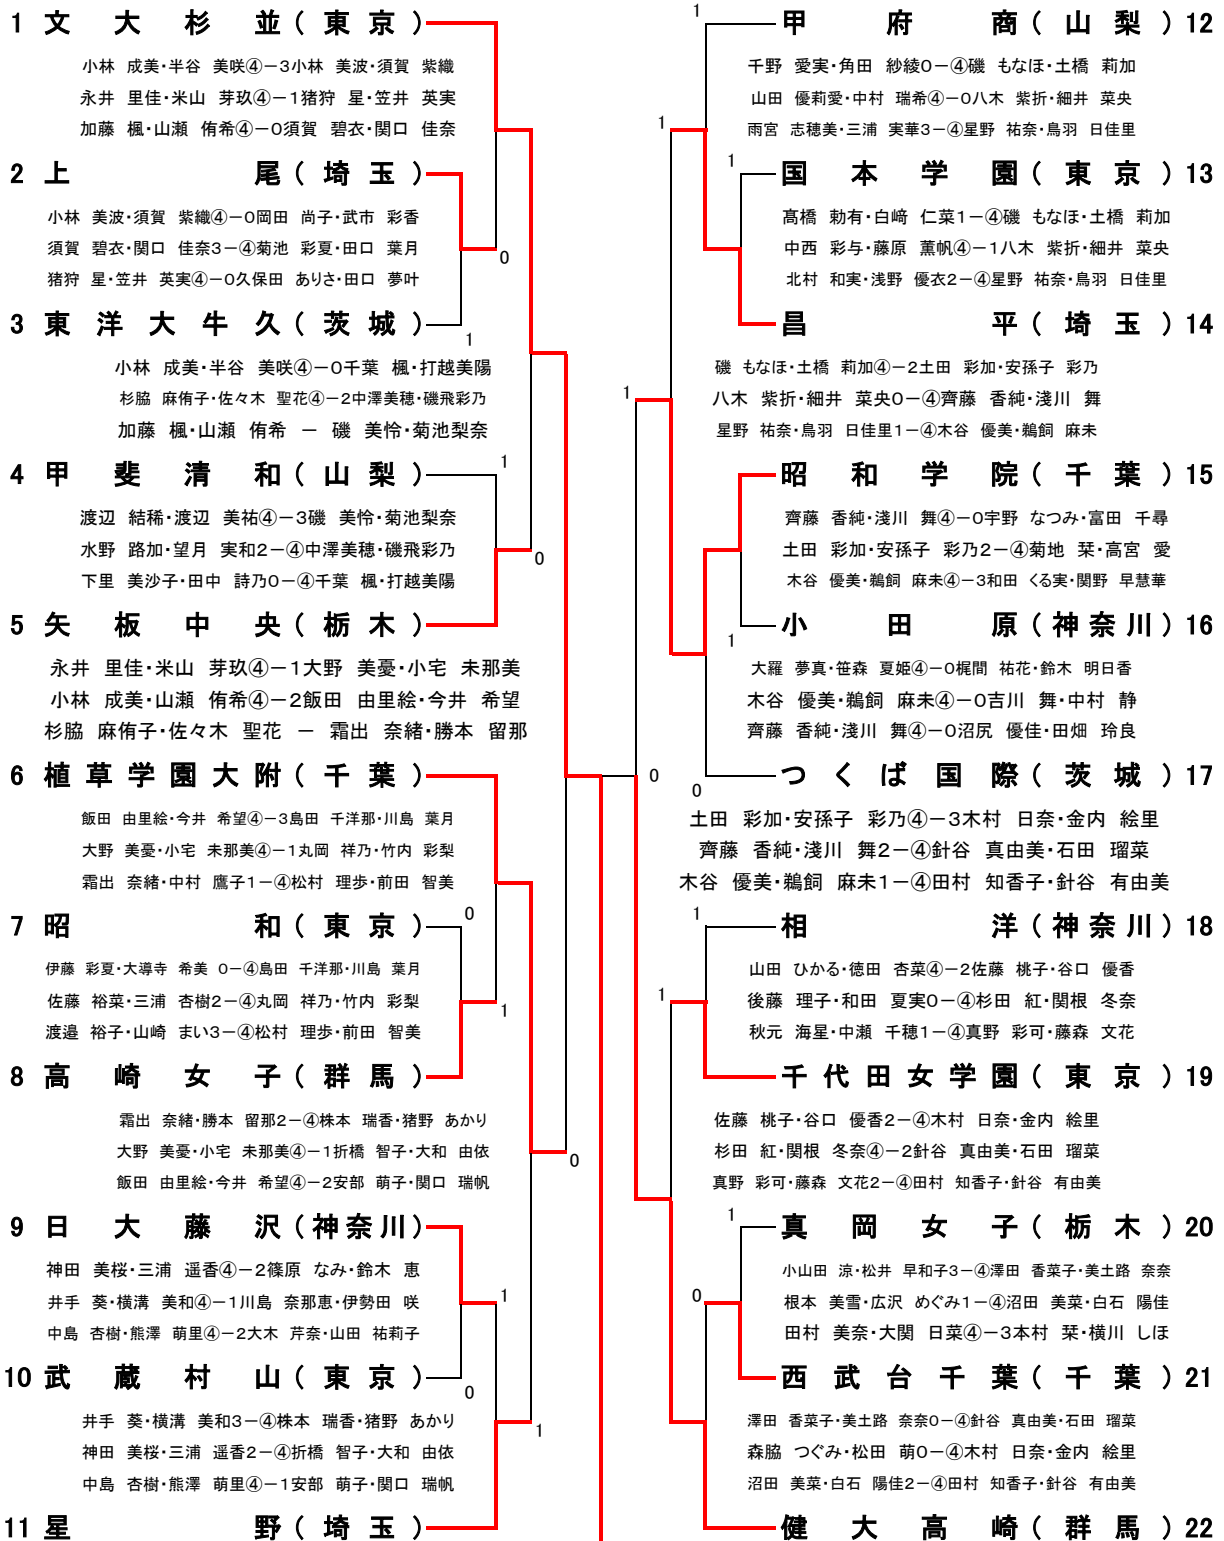

平成24年度 第53回関東高等学校ソフトテニス団体選手権大会

【女子の部】

文大杉並 (東京)	②=0	健大高崎 (群馬)
杉脇 麻侑子	④-2	針谷 真由美
佐々木 聖花		石田 瑠菜
永井 里佳	④-1	木村 日奈
米山 芽玖		金内 絵里
加藤 楓	-	田村 知香子
山瀬 侑希		針谷 有由美