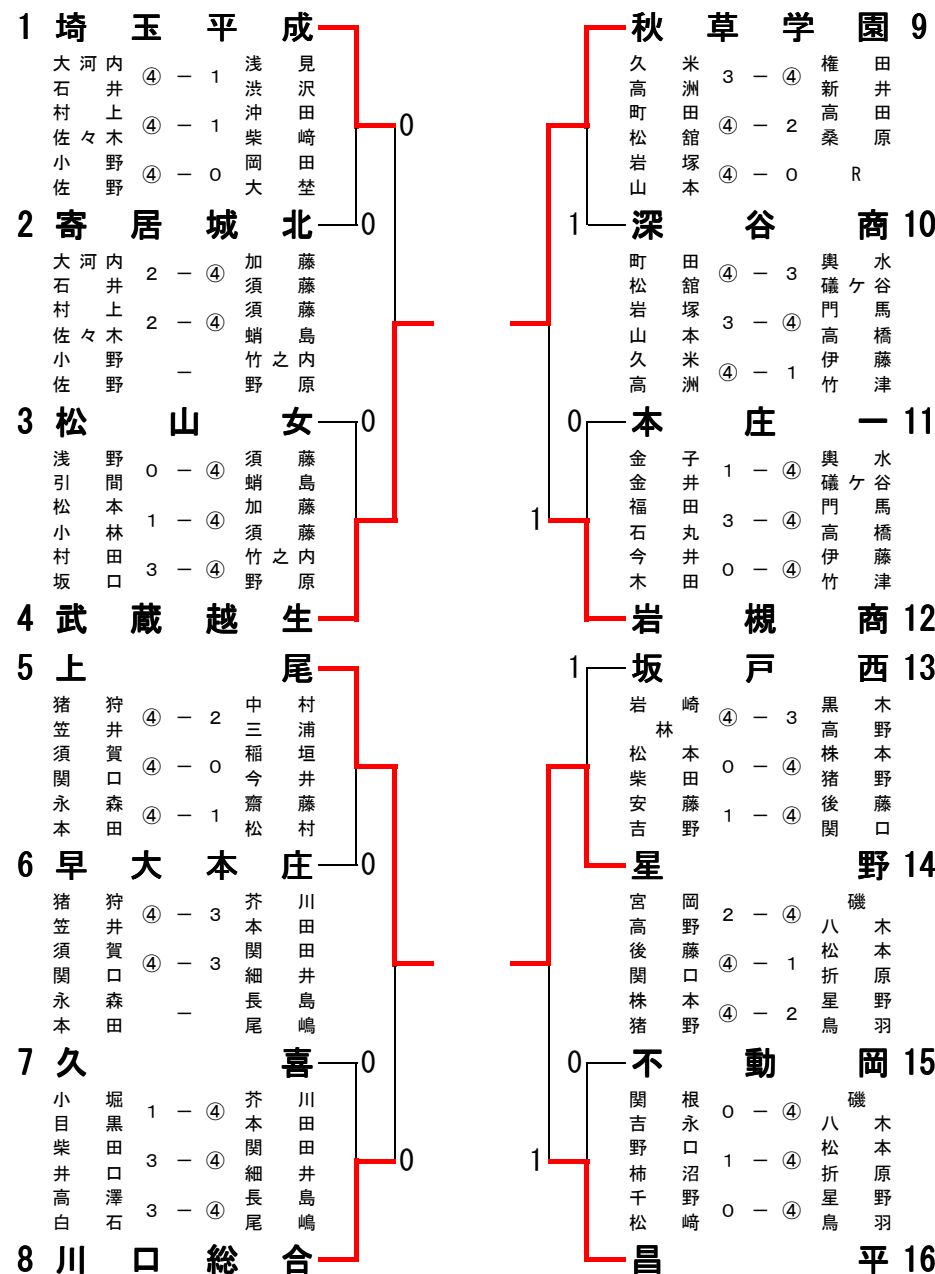

平成24年度 埼玉県高等学校インドア大会 兼
第38回関東高校選抜大会埼玉県予選会

平成24年12月26日(水)

所沢市市民体育館

女子の部

決勝リーグ

	学校名	A	B	C	D	勝率	差	順位
A	星野		②	②	③	3/3		1位
B	武蔵越生	1		0	②	1/3		3位
C	上尾	1	③		②	2/3		2位
D	秋草学園	0	1	1		0/3		4位

※初戦はA対B、C対Dで行う

※第2戦以降は敗者が勝者のコートに移動して行う

※第3戦で残りの対戦が上記のケースに当たらない時はじゃんけんにてコートを決定する。

A	星野	② - 1	武蔵越生	B	C	上尾	② - 1	秋草学園	D
宮岡株後	高野	0 - ④	須藤	蛸島	猪狩	笠井	④ - 1	塩味	木下
本猪	野	④ - 1	竹之内	野原	永森	本田	④ - 1	町田	松館
後藤	関口	④ - 2	加藤	須藤	須賀	関口	2 - ④	久米	高洲
A	星野	③ - 0	秋草学園	D	C	上尾	③ - 0	武蔵越生	B
宮岡株後	高野	④ - 1	久米	高洲	須賀	関口	④ - 3	加藤	須藤
本猪	野	④ - 0	岩塚	山本	猪狩	笠井	④ - 0	須藤	蛸島
後藤	関口	④ - 3	町田	松館	永森	本田	④ - 1	竹之内	野原
A	星野	② - 1	上尾	C	B	武蔵越生	② - 1	秋草学園	D
宮岡株後	高野	2 - ④	猪狩	笠井	須藤	蛸島	④ - 0	久米	高洲
本猪	野	④ - 1	須賀	関口	加藤	須藤	④ - 3	町田	松館
後藤	関口	④ - 1	永森	本田	竹之内	野原	0 - ④	塩味	木下