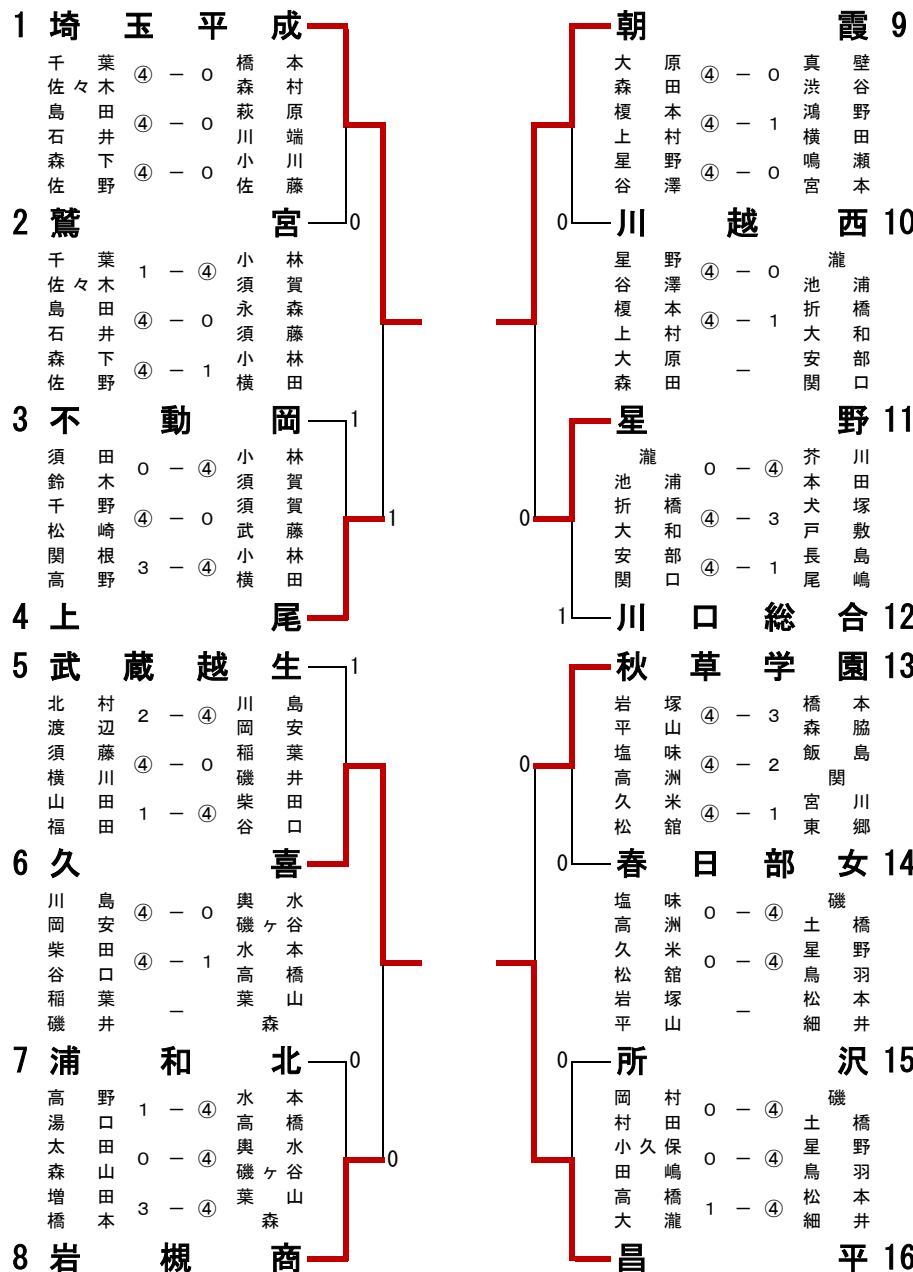

平成23年度 埼玉県高等学校インドア大会 兼  
第37回関東高校選抜大会埼玉県予選会

平成23年12月26日(月)  
所沢市市民体育館

女子の部

決勝リーグ

	学校名	A	B	C	D	勝率	差	順位
A	埼玉平成		③	1	③	2/3	+2	1
B	朝霞	0		②	②	2/3	-2	3
C	昌平	②	1		②	2/3	0	2
D	久喜	0	1	1		0/3		4

※初戦はA対B、C対Dで行う

※第2戦以降は敗者が勝者のコートに移動して行う

※第3戦で残りの対戦が上記のケースに当たらない時はじゃんけんにてコートを決定する。

A	埼玉平成 ③ - 0 朝霞	B	C	昌平 ② - 1 久喜	D	久喜 喜
	千葉・佐々木 ④ - 2 榎本・上村			磯・土橋 ④ - 0 稲葉・磯井		磯井・安
	島田・石井 ④ - 1 星野・谷澤			星野・鳥羽 ④ - 2 川島・岡安		柴田・谷口
	森下・佐野 ④ - 3 大原・森田			松本・細井 2 - ④ 柴田・谷口		
A	埼玉平成 ③ - 0 久喜	D	C	昌平 1 - ② 朝霞	B	朝霞 霞
	島田・石井 ④ - 0 柴田・谷口			磯・土橋 2 - ④ 大原・森田		田
	千葉・佐々木 ④ - 0 川島・岡安			松本・細井 2 - ④ 榎本・上村		村
	森下・佐野 ④ - 0 稲葉・磯井			星野・鳥羽 ④ - 3 星野・谷澤		澤
A	埼玉平成 1 - ② 昌平	C	D	久喜 1 - ② 朝霞	B	朝霞 霞
	千葉・佐々木 1 - ④ 磯・土橋			川島・岡安 2 - ④ 大原・森田		田
	島田・石井 ④ - 1 松本・細井			稲葉・磯井 1 - ④ 榎本・上村		村
	森下・佐野 3 - ④ 星野・鳥羽			柴田・谷口 ④ - 3 星野・谷澤		澤