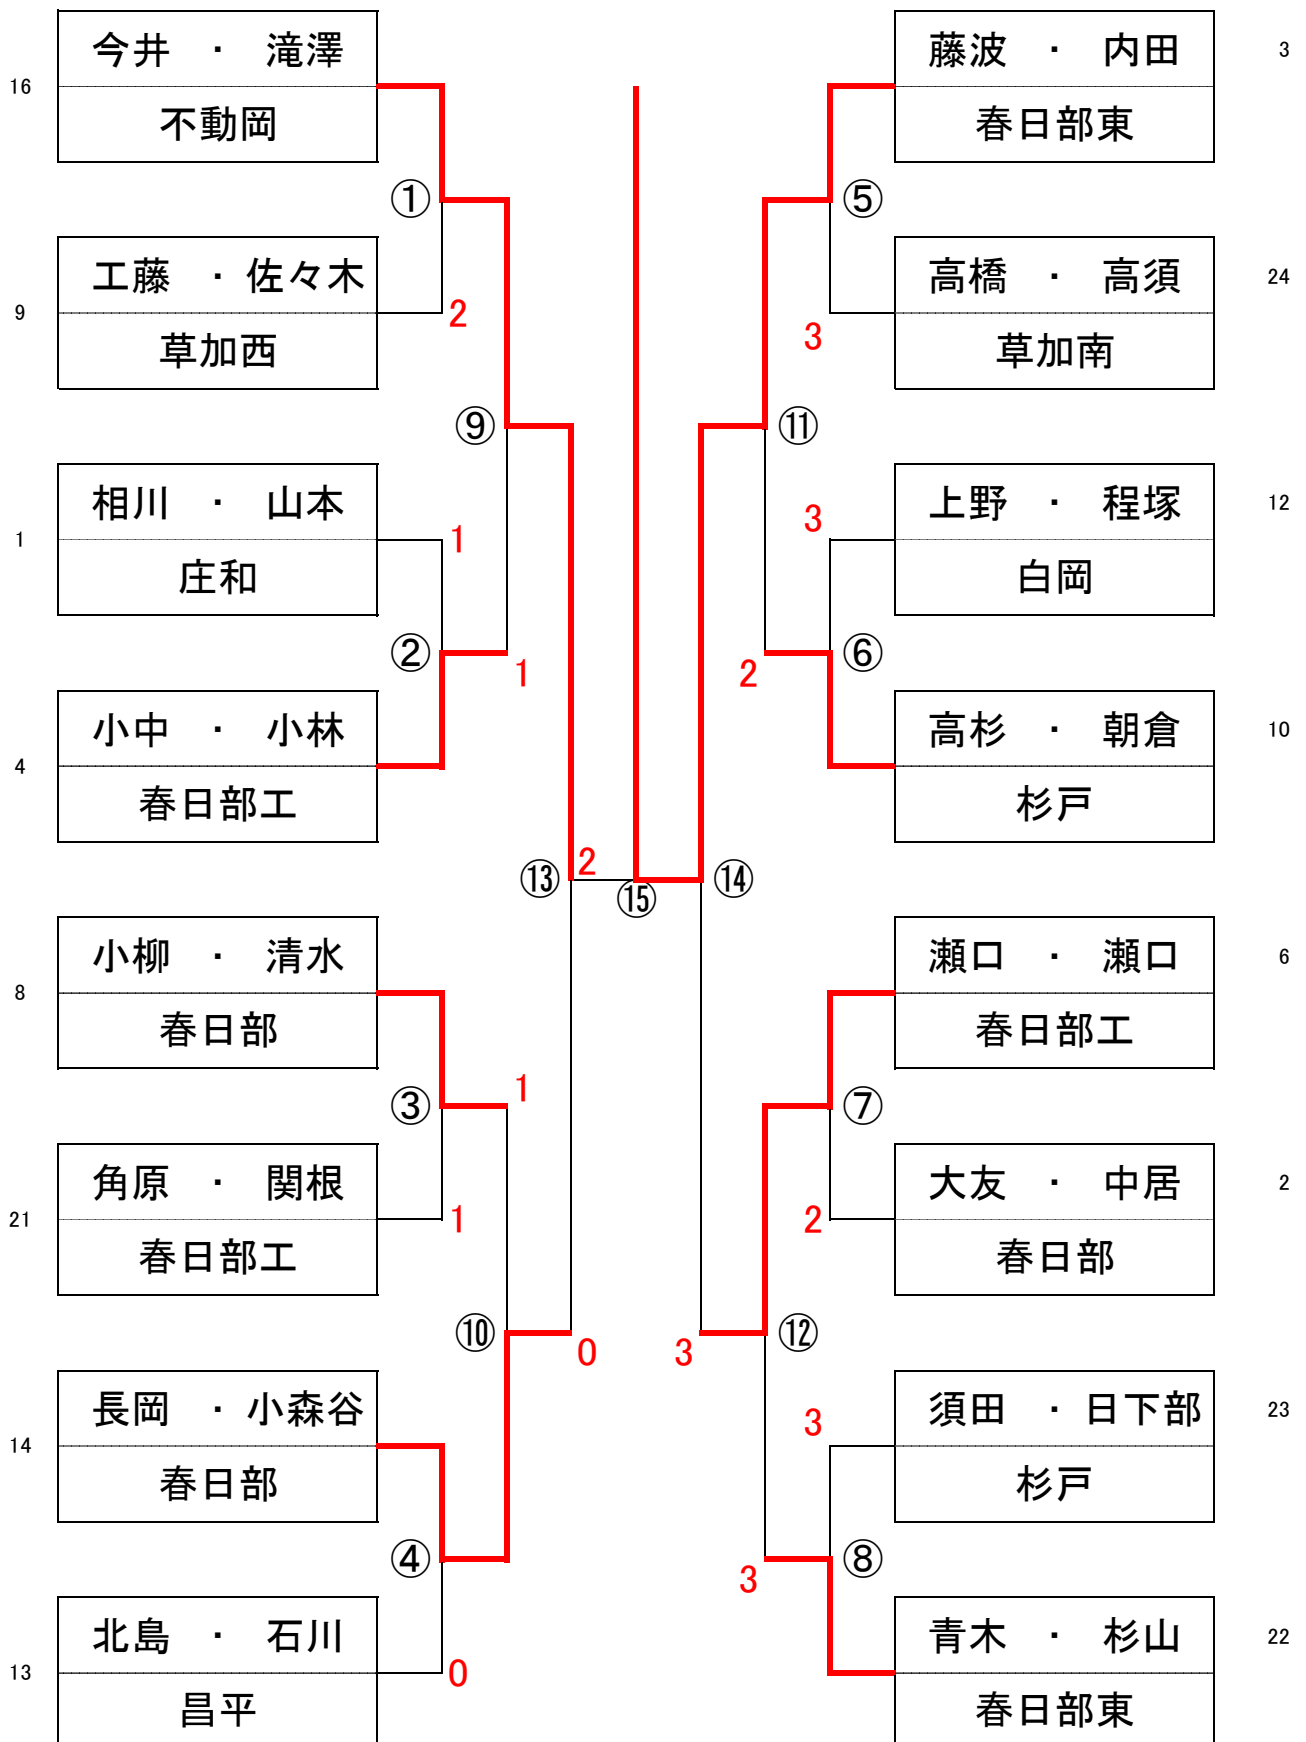

第1回合同強化練習会

A		庄和	春日部	草加	不動岡	杉戸	勝率	差	順位
1	相川 山本 庄和		3	④	2	④	2/4		3
2	小柳 清水 春日部	④		2	0	④	2/4		2
3	本山 澤田 草加	3	④		2	2	1/4		5
4	今井 滝澤 不動岡	④	④	④		④	4/4		1
5	須田 日下部 杉戸	2	2	④	1		1/4		4

B		春日部	草加西	杉戸	三郷北	春日部東	勝率	差	順位
6	大友 中居 春日部		④	1	④	④	3/4		3
7	工藤 佐々木 草加西	1		1	④	1	1/4		4
8	高杉 朝倉 杉戸	④	④		④	1	3/4		2
9	白井 大森 三郷北	2	2	2		3	0/4		5
10	青木 杉山 春日部東	3	④	④	④		3/4		1

C		春日部東	春日部工	杉戸農	春日部	勝率	差	順位
11	藤波 内田 春日部東		④	④	④	3/3		1
12	瀬口 瀬口 春日部工	2		④	④	2/3		2
13	菊池 田中 杉戸農	1	3		2	0/3		4
14	長岡 小森谷 春日部	3	3	④		1/3		3

D		春日部工	草加南	白岡	昌平	勝率	差	順位
15	小中 小林 春日部工		2	④	3	1/3	+1	2
16	伊津野 清水 草加南	④		1	1	1/3	-1	4
17	上野 程塚 白岡	1	④		3	1/3	±0	3
18	北島 石川 昌平	④	④	④		3/3		1

上位トーナメント

下位トーナメント