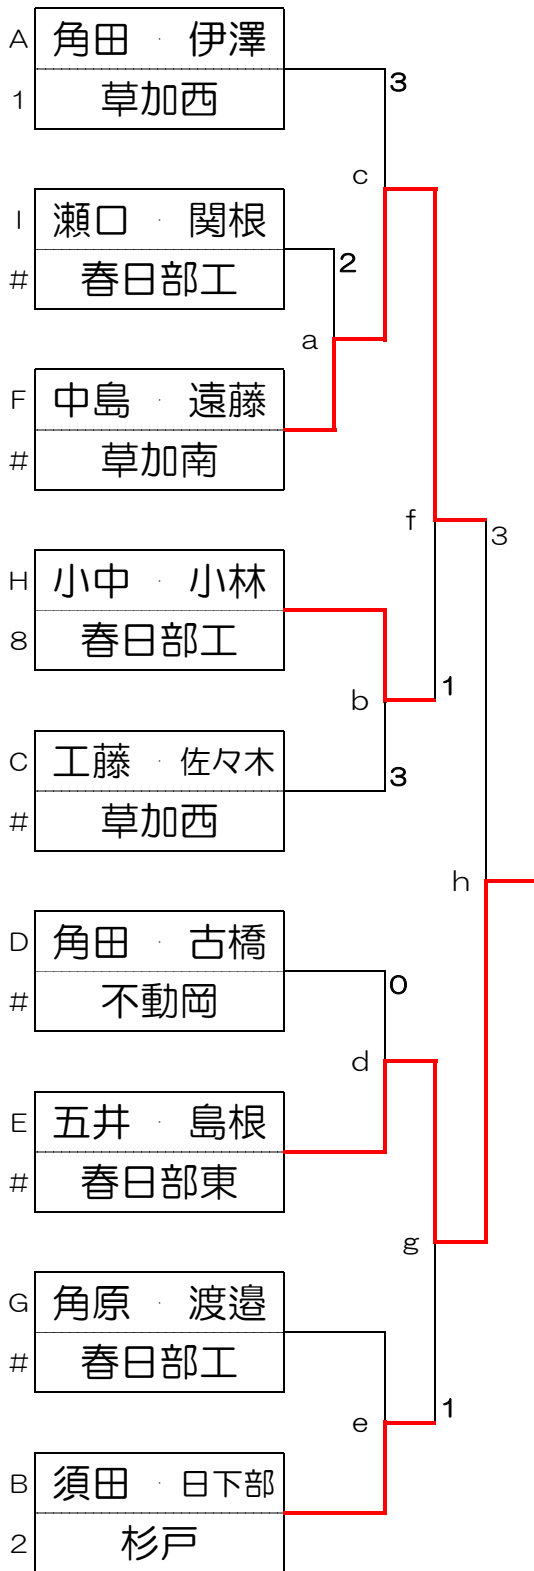

C		春日部	草加西	羽生実	昌平	勝率	差	順位
9	大友 中居		④	④	④	3/3		1
	春日部							
10	工藤 佐々木	1		④	1	1/3		3
	草加西							
11	川股 加瀬	1	2		2	0/3		4
	羽生実							
12	岩元 榎本	0	④	④		2/3		2
	昌平							

D		白岡	春日部工	草加	不動岡	勝率	差	順位
13	上野 程塚		2	④	④	2/3		2
	白岡							
14	角原 瀬口	④		④	④	3/3		1
	春日部工							
15	豊川 塙	1	3		3	0/3		4
	草加							
16	角田 古橋	2	0	④		1/3		3
	不動岡							

E		庄和	草加南	春日部東	不動岡	勝率	差	順位
17	相川 山本		④	④	④	3/3		1
	庄和							
18	伊津野 清水	1		3	④	1/3	+3	2
	草加南							
19	五井 鳥根	3	④		3	1/3	0	3
	春日部東							
20	富田 川邊	3	0	④		1/3	-3	4
	不動岡							

F		不動岡	春日部	草加南	羽生一	勝率	差	順位
21	今井 滝澤		3	④	④	2/3		2
	不動岡							
22	鈴木 林	④		④	④	3/3		1
	春日部							
23	中島 遠藤	1	3		④	1/3		3
	草加南							
24	原田 小澤	0	1	0		0/3		4
	羽生一							

I		春日部東	春日部工	草加西	草加	勝率	差	順位
33	藤波 内田		④	④	④	3/3		1
	春日部東							
34	瀬口 関根	2		④	2	1/3	0	3
	春日部工							
35	橋本 佐々木	1	2		④	1/3	+1	2
	草加西							
36	本山 澤田	2	④	1		1/3	-1	4
	草加							

J						勝率	差	順位
31								
32								
33								
34								

[1位トーナメント]

[2位トーナメント]

[3位トーナメント]

[4位トーナメント]