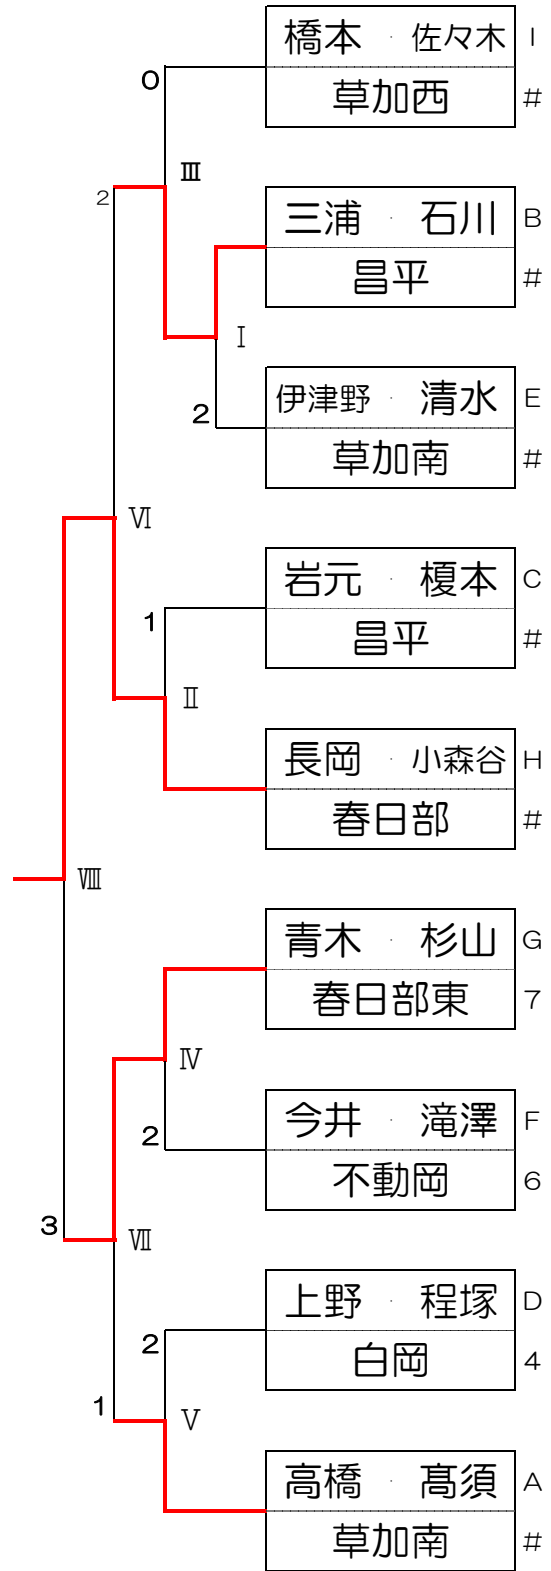

C		春日部	草加西	羽生実	昌平	勝率	差	順位
9	大友 中居		④	④	④	3/3		1
	春日部							
10	工藤 佐々木	1		④	1	1/3		3
	草加西							
11	川股 加瀬	1	2		2	0/3		4
	羽生実							
12	岩元 榎本	0	④	④		2/3		2
	昌平							

D		白岡	春日部工	草加	不動岡	勝率	差	順位
13	上野 程塚		2	④	④	2/3		2
	白岡							
14	角原 瀬口	④		④	④	3/3		1
	春日部工							
15	豊川 塙	1	3		3	0/3		4
	草加							
16	角田 古橋	2	0	④		1/3		3
	不動岡							

E		庄和	草加南	春日部東	不動岡	勝率	差	順位
17	相川 山本		④	④	④	3/3		1
	庄和							
18	伊津野 清水	1		3	④	1/3	+3	2
	草加南							
19	五井 鳥根	3	④		3	1/3	0	3
	春日部東							
20	富田 川邊	3	0	④		1/3	-3	4
	不動岡							

F		不動岡	春日部	草加南	羽生一	勝率	差	順位
21	今井 滝澤		3	④	④	2/3		2
	不動岡							
22	鈴木 林	④		④	④	3/3		1
	春日部							
23	中島 遠藤	1	3		④	1/3		3
	草加南							
24	原田 小澤	0	1	0		0/3		4
	羽生一							

G		春日部東	昌平	春日部工	羽生一	勝率	差	順位
25	青木 杉山		3	④	④	2/3		2
	春日部東							
26	北島 高橋	④		④	④	3/3		1
	昌平							
27	角原 渡邊	1	1		④	1/3		3
	春日部工							
28	夏目 岩崎	0	0	2		0/3		4
	羽生一							

H		春日部工	鷺宮	杉戸	春日部	勝率	差	順位
29	小中 小林		④	1	2	1/3		3
	春日部工							
30	飯田 猪村	0		2	3	0/3		4
	鷺宮							
31	平林 関根	④	④		④	3/3		1
	杉戸							
32	長岡 小森谷	④	④	3		2/3		2
	春日部							

[1位トーナメント]

[2位トーナメント]

[3位トーナメント]

[4位トーナメント]