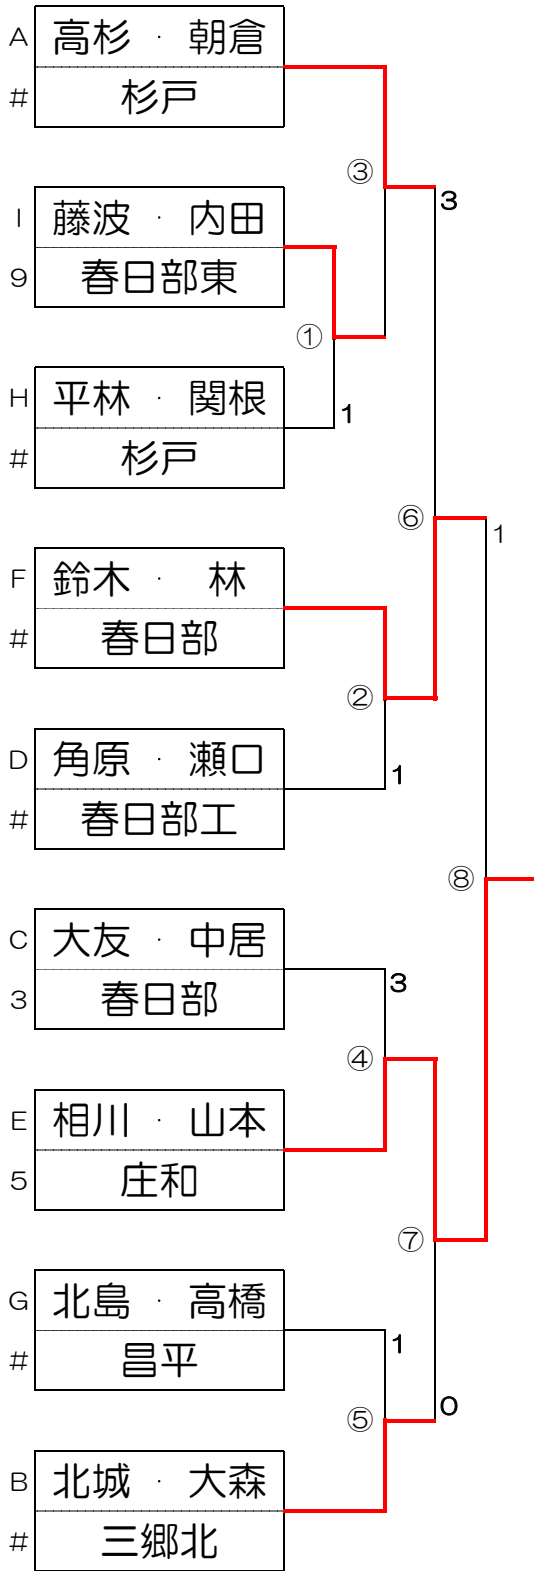

第2回合同強化練習会

久喜総合運動公園

A		草加西	杉戸	草加南	草加	勝率	差	順位
1	角田 伊澤		3	2	④	1/3	+1	3
	草加西							
2	高杉 朝倉	④		④	④	3/3		1
	杉戸							
3	高橋 高須	④	2		3	1/3	+1	2
	草加南							
4	富工 宮崎	1	1	④		1/3	-2	4
	草加							

B		杉戸	昌平	三郷北	羽生一	勝率	差	順位
5	須田 日下部		2	④	④	2/3	-1	3
	杉戸							
6	三浦 石川	④		2	④	2/3	0	2
	昌平							
7	北城 大森	3	④		④	2/3	+1	1
	三郷北							
8	上田 岡崎	3	3	3		0/3		4
	羽生一							

C		春日部	草加西	羽生実	昌平	勝率	差	順位
9	大友 中居		④	④	④	3/3		1
	春日部							
10	工藤 佐々木	1		④	1	1/3		3
	草加西							
11	川股 加瀬	1	2		2	0/3		4
	羽生実							
12	岩元 榎本	0	④	④		2/3		2
	昌平							

D		白岡	春日部工	草加	不動岡	勝率	差	順位
13	上野 程塚		2	④	④	2/3		2
	白岡							
14	角原 瀬口	④		④	④	3/3		1
	春日部工							
15	豊川 塙	1	3		3	0/3		4
	草加							
16	角田 古橋	2	0	④		1/3		3
	不動岡							

E		庄和	草加南	春日部東	不動岡	勝率	差	順位
17	相川 山本		④	④	④	3/3		1
	庄和							
18	伊津野 清水	1		3	④	1/3	+3	2
	草加南							
19	五井 鳥根	3	④		3	1/3	0	3
	春日部東							
20	富田 川邊	3	0	④		1/3	-3	4
	不動岡							

F		不動岡	春日部	草加南	羽生一	勝率	差	順位
21	今井 滝澤		3	④	④	2/3		2
	不動岡							
22	鈴木 林	④		④	④	3/3		1
	春日部							
23	中島 遠藤	1	3		④	1/3		3
	草加南							
24	原田 小澤	0	1	0		0/3		4
	羽生一							

[1位トーナメント]

[2位トーナメント]

[3位トーナメント]

[4位トーナメント]