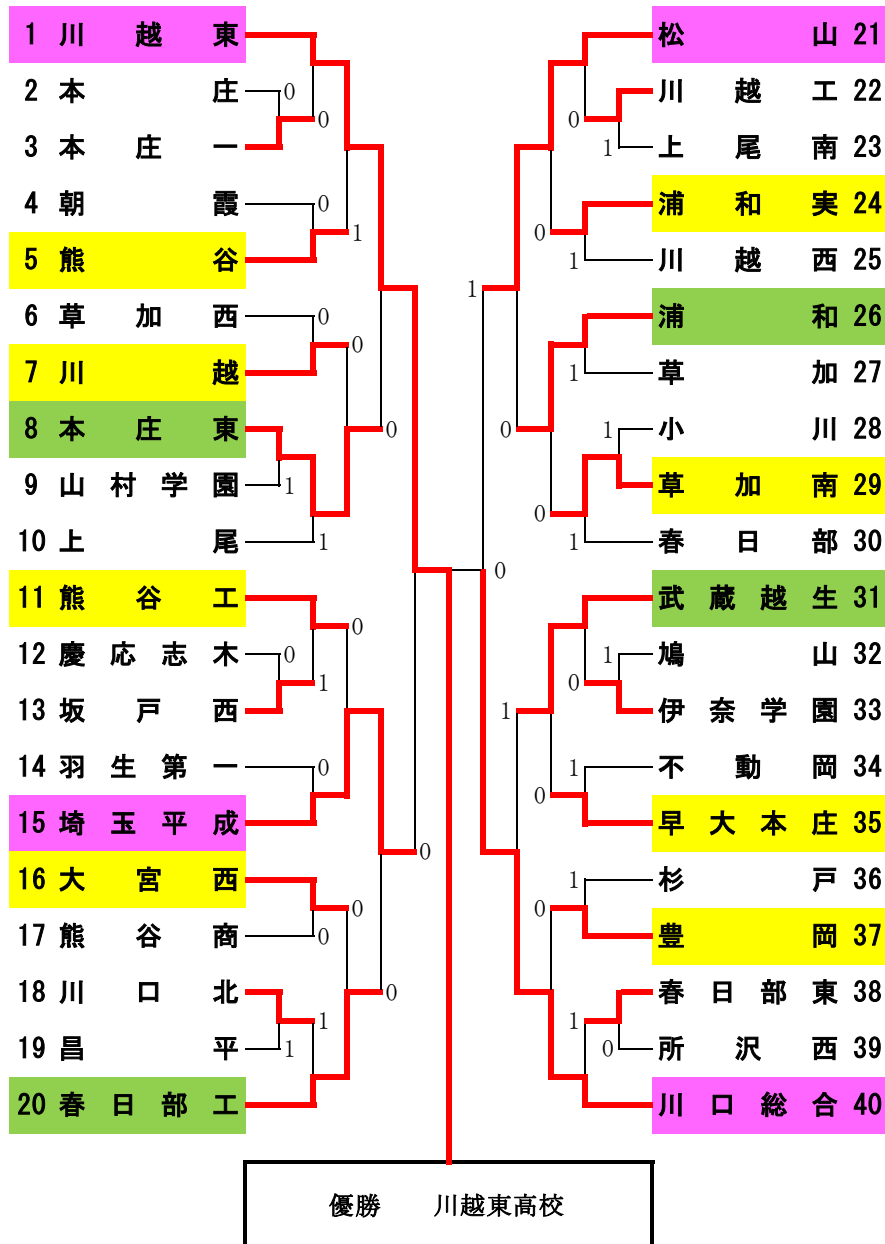

# 平成28年度 埼玉県高等学校ソフトテニス新人大会

## 男子団体戦の部

平成28年11月14日 熊谷さくら運動公園

### [準々決勝]

1 川越東 ② - 0 本庄東 8  
 今井・金子 ④ - 0 大武・秋山  
 原・宇野 ④ - 2 斉藤・千葉  
 広池・北田 - 後藤・吉澤

21 松山 ② - 0 浦和  
 新保・齊藤 ④ - 0 山本・大泉  
 橋本・高木 ④ - 0 高橋・佐川  
 菅谷・横山 - 武田・目高

### [準決勝]