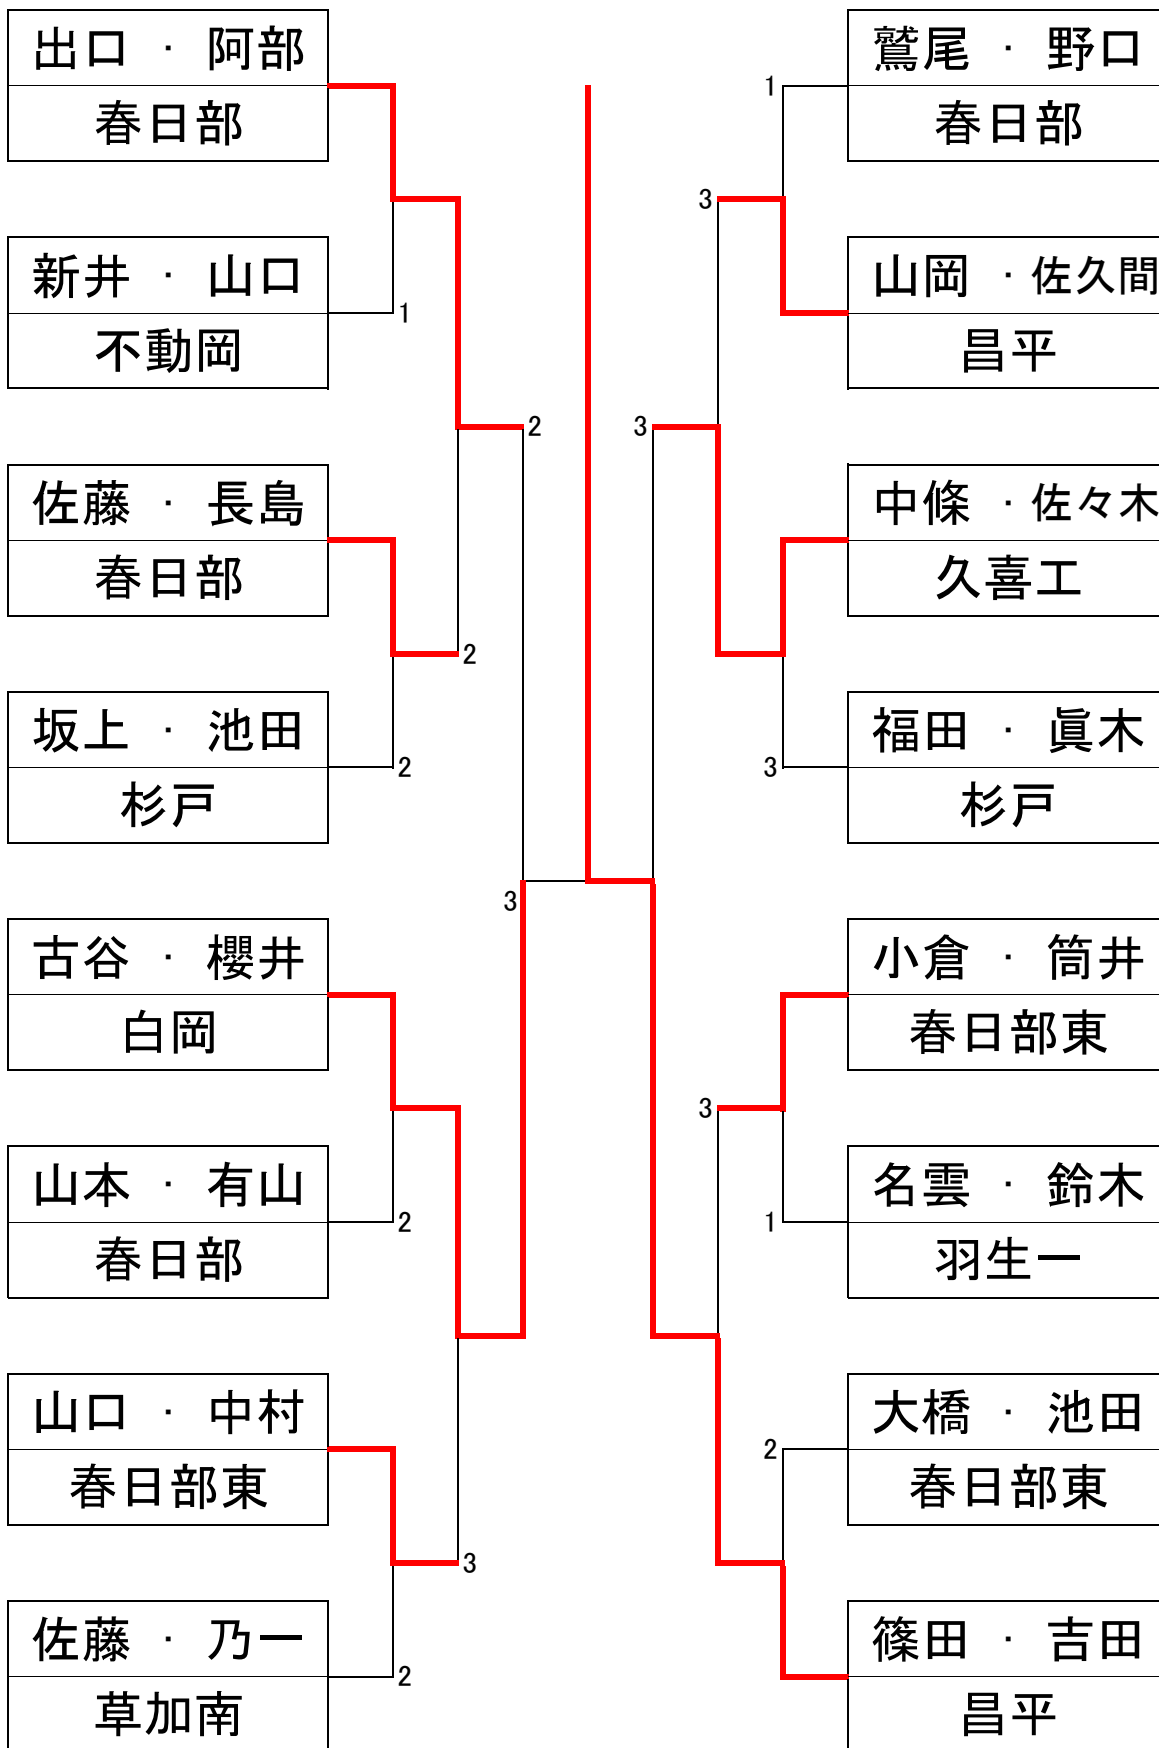

B		春日部東	春日部	羽生一	不動岡	勝率	差	順位
5	山口 中村		0	④	④	2/3	-1	2
	春日部東							
6	鷲尾 野口	④		3	④	2/3	+3	1
	春日部							
7	広瀬 日比野	1	④		④	2/3	-2	3
	羽生一							
8	藤沼 熊倉	1	1	0		0/3		4
	不動岡							

C		羽生一	春日部東	昌平	春日部	勝率	差	順位
9	渡辺 中村		④	1	3	1/3		3
	羽生一							
10	渡邊 小山	1		1	2	0/3		4
	春日部東							
11	篠田 吉田	④	④		④	3/3		1
	昌平							
12	山本 有山	④	④	2		2/3		2
	春日部							

D		草加南	杉戸	羽生一	春日部	勝率	差	順位
13	佐藤 乃一		④	④	④	3/3		1
	草加南							
14	西澤 川田	3		2	2	0/3		4
	杉戸							
15	名雲 鈴木	3	④		④	2/3		2
	羽生一							
16	古川 五十嵐	1	④	2		1/3		3
	春日部							

E		草加南	春日部	白岡	久喜工		勝率	差	順位
17	船越 熊田		④	3	2		1/3		3
	草加南								
18	齋藤 上林	3		0	2		0/3		4
	春日部								
19	古谷 櫻井	④	④		④		3/3		1
	白岡								
20	中條 佐々木	④	④	3			2/3		2
	久喜工								

F		春日部	春日部東	久喜工	春日部工		勝率	差	順位
21	佐藤 長島		3	④	④		2/3		2
	春日部								
22	小倉 筒井	④		1	④		2/3		1
	春日部東								
23	三浦 箕田	3	④		1		1/3		4
	久喜工								
24	荒井 田中	0	1	④			1/3		3
	春日部工								

G		草加	久喜工	杉戸	不動岡	昌平	勝率	差	順位
25	毛利 鈴木		④	3	3	④	2/4		3
	草加								
26	金子 宮下	1		0	1	2	0/4		5
	久喜工								
27	福田 眞木	④	④		④	④	4/4		1
	杉戸								
28	新井 山口	④	④	1		④	3/4		2
	不動岡								
29	遠藤 金子	3	④	2	3		1/4		4
	昌平								

1・2位トーナメント

3・4位トーナメント