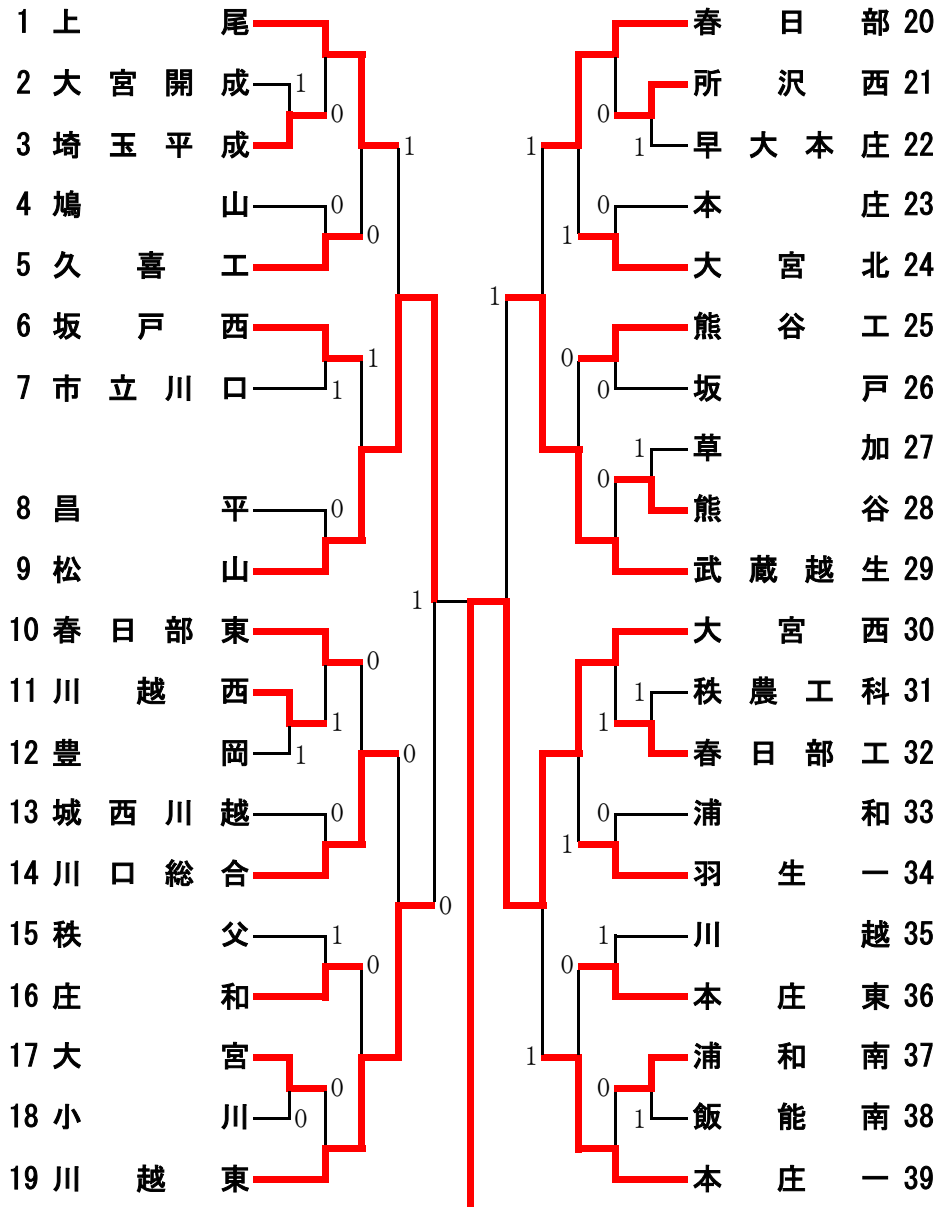

# 平成22年度 埼玉県高等学校ソフトテニス新人大会

## 男子団体戦の部

平成22年11月14日

大宮第二公園

### [準々決勝]

1 上尾 1 - ② 松山 9	20 春日部 1 - ② 武蔵越生 29
笠井・矢部 0 - ④ 飯田・加藤	田家・中村 2 - ④ 高橋・神部
佐藤・藤本 ④ - 0 及川・中村	北林・斉藤 ④ - 1 中島・山田
酒井・本木 3 - ④ 関口・林	渡邊・鹿井 0 - ④ 渡辺・濱田

14 川口総合 0 - ② 川越東 19	30 大宮西 ② - 1 本庄一 39
金子・加藤 2 - ④ 西村・唐木	木村・渡辺 ④ - 2 八川・高橋
茂垣・河口 0 - ④ 藤澤・渡辺	笠原・鹿野 1 - ④ 小川・横山
松岡・南 - 相川・角田	飯川・伊藤 ④ - 0 根岸・塩原

### [準決勝]

9 松山 ② - 0 川越東 19	29 武蔵越生 1 - ② 大宮西 30
関口・林 ④ - 2 西村・唐木	菌部・牧野 ④ - 1 笠原・鹿野
飯田・加藤 ④ - 2 藤澤・渡辺	渡辺・濱田 3 - ④ 木村・渡辺
及川・中村 - 相川・角田	高橋・神部 3 - ④ 飯川・伊藤