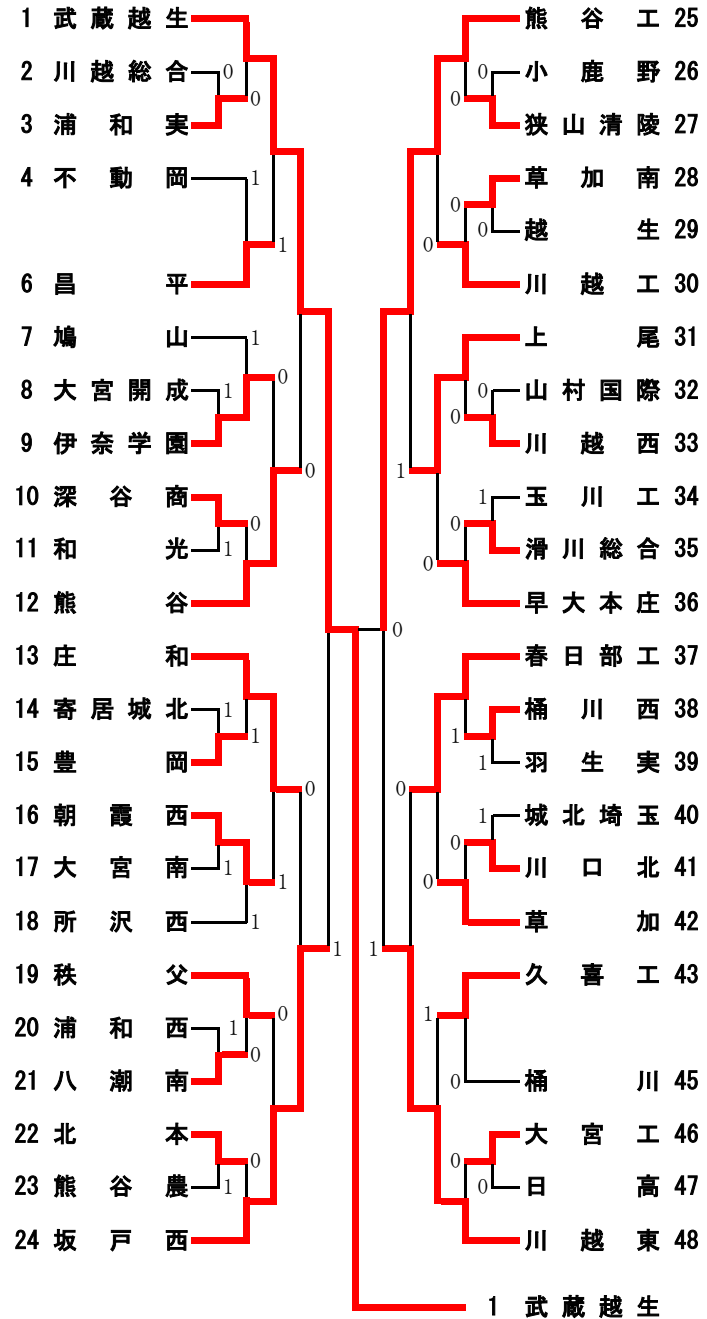

平成22年度 ソフトテニス関東大会埼玉県予選会 男子団体戦の部

平成22年5月3日(月)・8日(土)

[準々決勝]
1 武蔵越生 ②-1 坂戸西 24
中島・石川 ④-0 竹鼻・増田
黒川・二宮 3-④ 瀬良垣・小野
足立・神部 ④-2 山田・野中

25 熊谷工 ②-1 川越東 48
滝澤・村上 ④-1 内藤・唐木
金子・福島 0-④ 相川・角田
加藤・柏原 ④-3 藤澤・黒澤

60 大宮西 ②-0 春日部東 65
鈴木・安藤 ④-1 棚谷・久保田
飯川・伊藤 ④-2 石田・古橋
小澤・渡辺 - 箱崎・藤村

73 川口総合 ②-0 松山 96
渡邊・神場 ④-3 秋元・林
桑原・堀 ④-1 小川・田中
駒谷・河口 - 飯田・加藤

[準決勝]
1 武蔵越生 ②-0 熊谷工 25
中島・石川 ④-1 金子・福島
黒川・二宮 ④-3 滝澤・村上
足立・神部 - 加藤・柏原

60 大宮西 1-② 川口総合 73
飯川・伊藤 ④-0 渡邊・神場
鈴木・安藤 1-④ 桑原・堀
小澤・渡辺 2-④ 駒谷・河口

[決勝]
1 武蔵越生 ②-1 川口総合 73
中島・石川 ④-2 渡邊・神場
黒川・二宮 3-④ 桑原・堀
足立・神部 ④-0 駒谷・河口

[3位決定戦]
25 熊谷工 ②-1 大宮西 60
滝澤・村上 ④-1 木村・石黒
金子・福島 0-④ 鈴木・渡辺
加藤・柏原 ④-1 飯川・伊藤