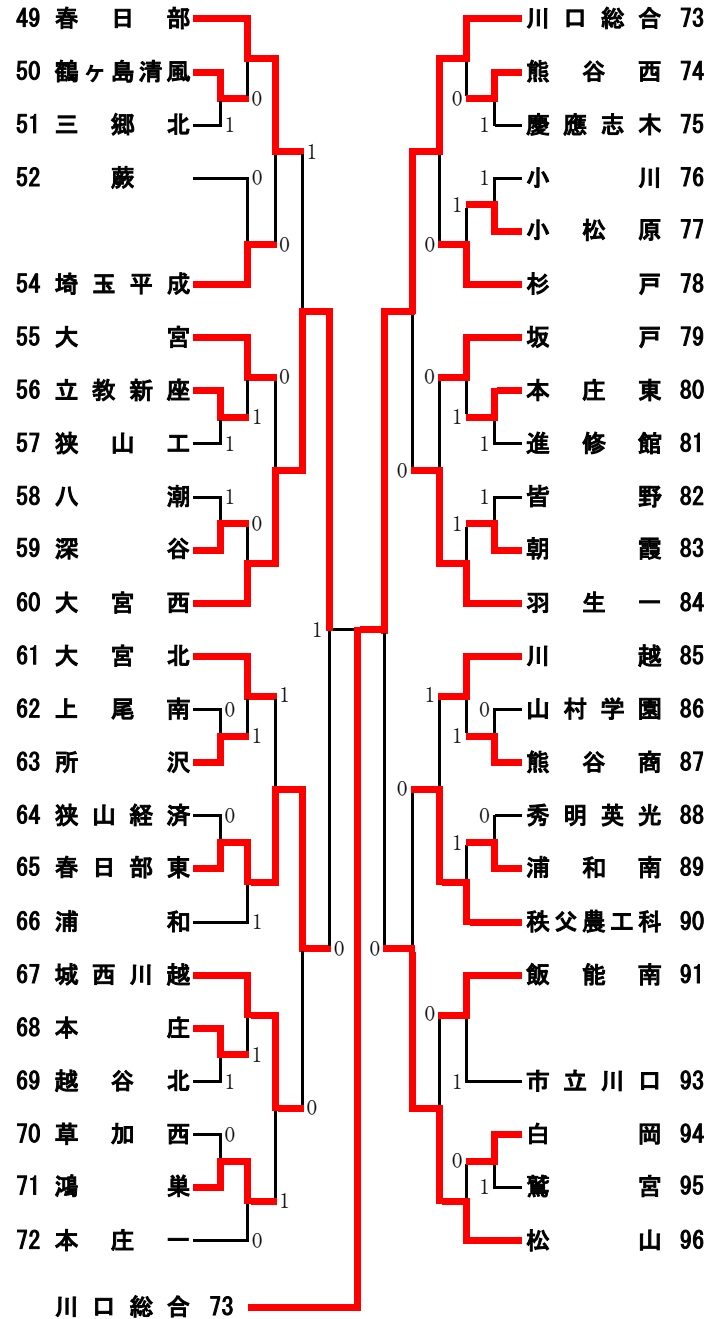

平成22年度 ソフトテニス関東大会埼玉県予選会 男子団体戦の部

平成22年5月3日(月)・8日(土)

[準々決勝]
1 武蔵越生 ②-1 坂戸西 24
中島・石川 ④-0 竹鼻・増田
黒川・二宮 3-④ 瀬良垣・小野
足立・神部 ④-2 山田・野中

25 熊谷工 ②-1 川越東 48
滝澤・村上 ④-1 内藤・唐木
金子・福島 0-④ 相川・角田
加藤・柏原 ④-3 藤澤・黒澤

60 大宮西 ②-0 春日部東 65
鈴木・安藤 ④-1 棚谷・久保田
飯川・伊藤 ④-2 石田・古橋
小澤・渡辺 - 箱崎・藤村

73 川口総合 ②-0 松山 96
渡邊・神場 ④-3 秋元・林
桑原・堀 ④-1 小川・田中
駒谷・河口 - 飯田・加藤

[準決勝]
1 武蔵越生 ②-0 熊谷工 25
中島・石川 ④-1 金子・福島
黒川・二宮 ④-3 滝澤・村上
足立・神部 - 加藤・柏原

60 大宮西 1-② 川口総合 73
飯川・伊藤 ④-0 渡邊・神場
鈴木・安藤 1-④ 桑原・堀
小澤・渡辺 2-④ 駒谷・河口

[決勝]
1 武蔵越生 ②-1 川口総合 73
中島・石川 ④-2 渡邊・神場
黒川・二宮 3-④ 桑原・堀
足立・神部 ④-0 駒谷・河口

[3位決定戦]
25 熊谷工 ②-1 大宮西 60
滝澤・村上 ④-1 木村・石黒
金子・福島 0-④ 鈴木・渡辺
加藤・柏原 ④-1 飯川・伊藤