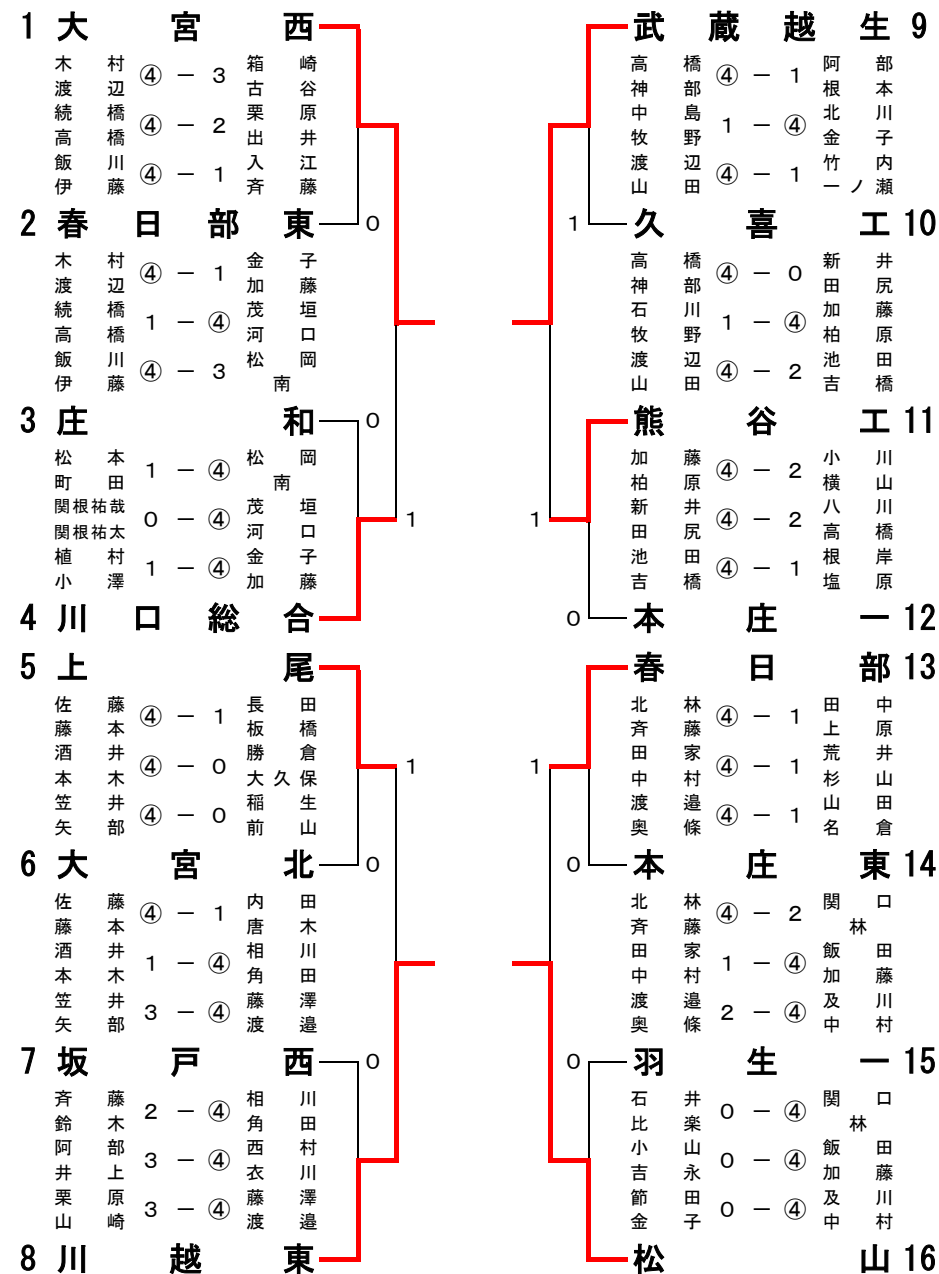

平成22年度 埼玉県高等学校インドア大会 兼
第36回関東高等学校選抜大会埼玉県予選会

平成22年12月27日(月)

所沢市市民体育館

男子の部

決勝リーグ

	学校名	A	B	C	D	勝率	差	順位
A	大宮西		1	②	0	1/3		3
B	武蔵越生	②		②	0	2/3		2
C	川越東	1	1		1	0/3		4
D	松山	③	③	②		3/3		1

※初戦はA対B、C対Dで行う

※第2戦は敗者が勝者のコートに移動して行う

※第3戦で残りの対戦が上記のケースに当てはまらないときは、ジャンケンでコートを決定する。

A 大宮西 1 - ② 武蔵越生 B C 川越東 1 - ② 松山 D

続橋・高橋 1 - ④ 渡辺・濱田 藤澤・渡邊 2 - ④ 関口・林
木村・渡辺 ④ - 0 石川・山田 西村・唐木 0 - ④ 飯田・加藤
飯川・伊藤 1 - ④ 高橋・神部 相川・角田 ④ - 3 及川・中村

C 川越東 1 - ② 武蔵越生 B A 大宮西 0 - ③ 松山 D

西村・衣川 2 - ④ 渡辺・濱田 木村・渡辺 3 - ④ 関口・林
藤澤・渡邊 ④ - 1 石川・山田 続橋・高橋 0 - ④ 飯田・加藤
相川・角田 3 - ④ 高橋・神部 飯川・伊藤 1 - ④ 及川・中村

A 大宮西 ② - 1 川越東 C B 武蔵越生 0 - ③ 松山 D

木村・渡辺 ④ - 2 相川・角田 渡辺・濱田 0 - ④ 関口・林
飯川・伊藤 ④ - 1 内田・衣川 中島・山田 0 - ④ 飯田・加藤
続橋・高橋 1 - ④ 藤澤・渡邊 高橋・神部 0 - ④ 及川・中村