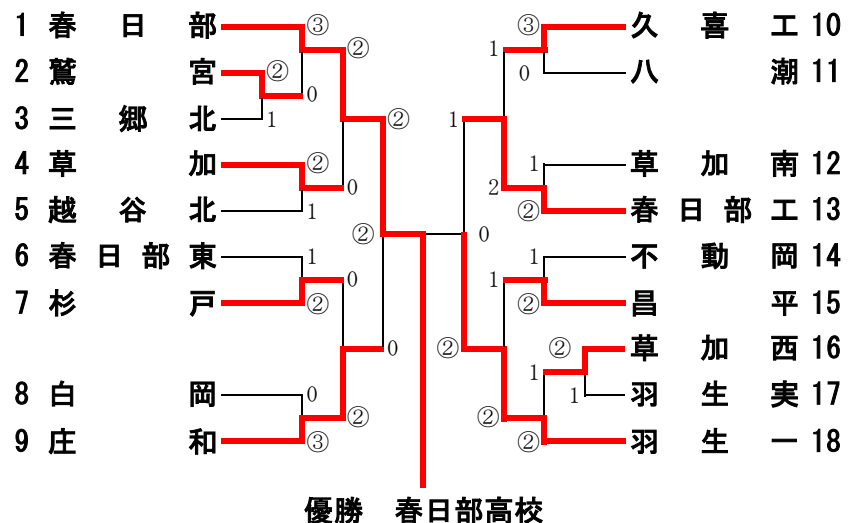

男子団体戦の部

[準決勝]

1 春日部 ② - 0 庄和 9  
澤田・工藤 ④ - 0 大竹・竹内  
渡邊・斉藤 ④ - 1 山崎・関根  
田家・岡本 - 十文字・小澤

13 春日部工 1 - ④ 羽生一 18  
佐藤・降田 ④ - 3 小山・島村  
増田・草野 1 - ④ 高橋・角田  
杉山・海老原 0 - ④ 村井・飯田

[決勝]

1 春日部 ② - 0 羽生一 18  
澤田・工藤 ④ - 3 村井・飯田  
渡邊・斉藤 ④ - 2 高橋・角田  
田家・岡本 - 小山・島村

[3位決定戦]

9 庄和 ② - 1 春日部工 13  
大竹・竹内 ④ - 3 佐藤・草野  
山崎・関根 3 - ④ 増田・降田  
十文字・小澤 ④ - 3 杉山・海老原

3位決定戦

9 庄和 ②  
13 春日部工 1