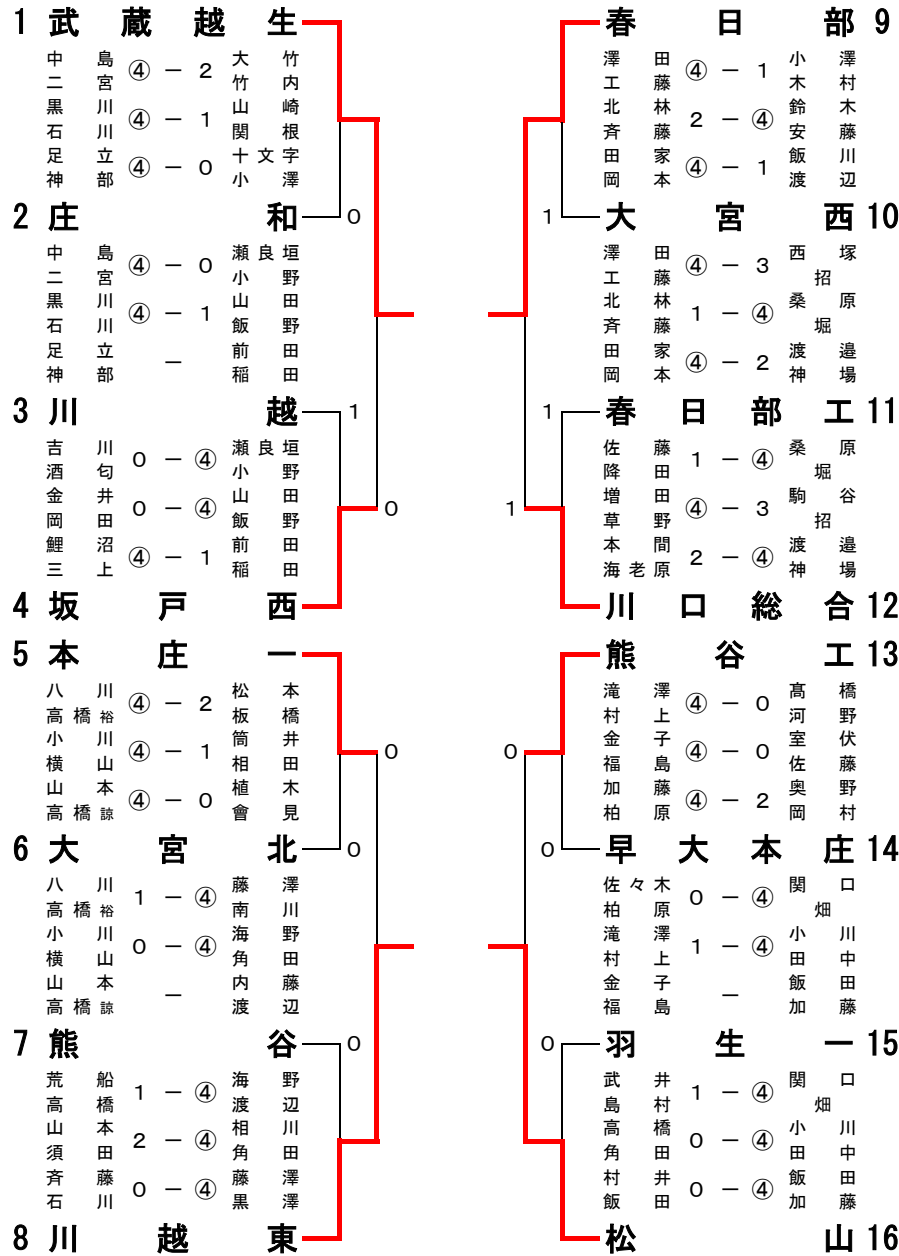

平成21年度 埼玉県高等学校インドア大会 兼
第35回関東高校選抜大会埼玉県予選会

平成21年12月25日(金)
所沢市市民体育館

男子の部

決勝リーグ

	学校名	A	B	C	D	勝率	差	順位
A	川越東	/	②	0	0	1		3
B	春日部	1	/	0	②	1		4
C	松山	③	③	/	1	2		2
D	武蔵越生	③	1	②	/	2		1

※初戦はA対B、C対Dで行う

※第2戦は敗者が勝者のコートに移動して行う

※第3戦で残りの対戦が上記のケースに当てはまらないときは、ジャンケンでコートを決める。

川越東 ② - 1 春日部

藤澤・南川	1 - ④	澤田・工藤
海野・角田	④ - 0	北林・斉藤
内藤・渡辺	④ - 0	田家・岡本

松山 1 - ② 武蔵越生

関口・畑	2 - ④	中島・二宮
小川・田中	④ - 0	黒川・石川
飯田・加藤	0 - ④	足立・神部

川越東 0 - ③ 松山

藤澤・黒澤	1 - ④	関口・畑
海野・角田	2 - ④	小川・田中
内藤・渡辺	3 - ④	飯田・加藤