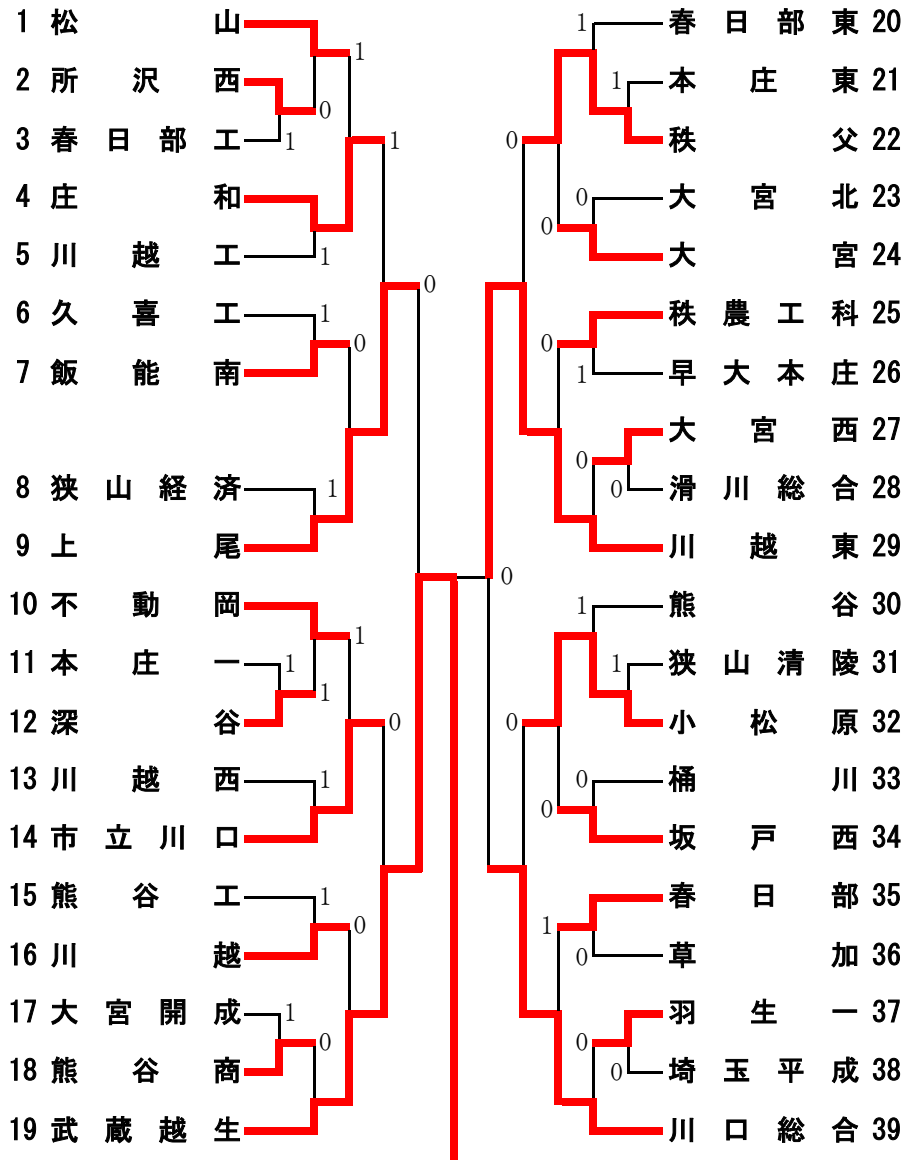

# 平成20年度 埼玉県高等学校ソフトテニス新人大会

## 男子団体戦の部

平成20年11月15日

大宮第二公園

### [準々決勝]

4 庄和	和 1 - ② 上尾 9	22 秩父	父 0 - ② 川越東 29
渋谷・相谷	0 - ④ 中山・池上	黒沢・栗原	- 浅井・池谷
飯野・日野	④ - 1 前田・倉持	萩原・若林	0 - ④ 大熊・川尻
山崎・久保	3 - ④ 五十嵐・内田	鈴木・櫻井	2 - ④ 渡邊・保高