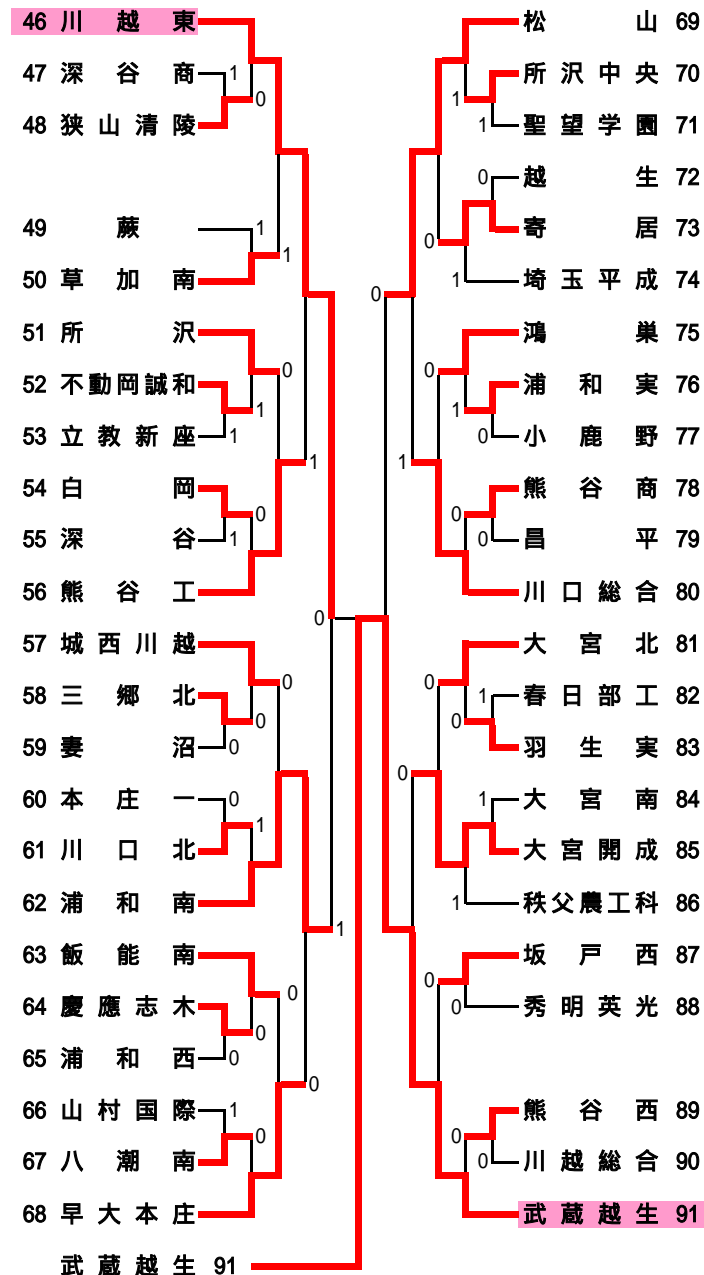

平成19年度 ソフトテニス関東大会埼玉県予選会

男子団体戦の部

[準々決勝]

1 上尾	- 1 浦和	17
長島・横田	3 - 0 森田・立花	
笠井・小関	- 0 岡安・田中	
下山・西埜	- 0 佐藤・田丸	
28 庄和	0 - 大宮西	45
忍田・五十嵐	2 - 横田・米田	
剣持・増田	3 - 板倉・原田	
筒井・大西	- 井出・大澤	
46 川越東	- 1 浦和南	62
大熊・川尻	- 2 阿久津・浜野	
須田・下道	3 - 高橋・山田	
森田・橋本	- 0 岡本・坂尾	
69 松山	0 - 武蔵越生	91
秋吉・峰嶋	2 - 平田・土屋	
岡田・石川	1 - 鈴木・半澤	
永井・庭山	- 辺見・清水	
[準決勝]		
1 上尾	- 0 大宮西	45
笠井・小関	- 1 横田・米田	
長島・横田	- 3 板倉・原田	
下山・西埜	- 井出・大澤	
46 川越東	0 - 武蔵越生	91
野口・下道	3 - 鈴木・半澤	
森田・川尻	1 - 辺見・清水	
越後・橋本	- 平田・土屋	
[決勝]		
1 上尾	1 - 武蔵越生	91
笠井・小関	- 0 平田・土屋	
長島・横田	2 - 辺見・清水	
下山・西埜	1 - 鈴木・半澤	
[3位決定戦]		
45 大宮西	0 - 川越東	46
米田・原田	1 - 須田・下道	
横田・大澤	2 - 大熊・川尻	
井出・小野寺	- 森田・橋本	