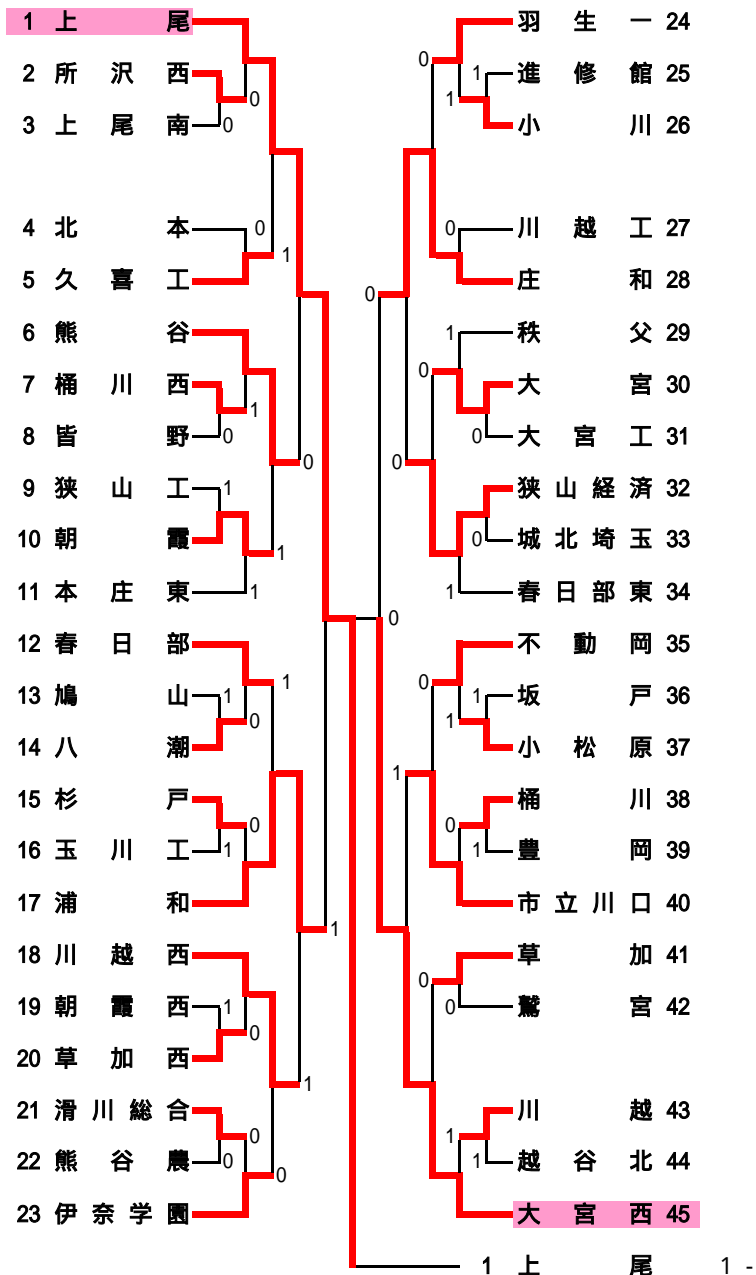

平成19年度 ソフトテニス関東大会埼玉県予選会

男子団体戦の部

[準々決勝]

1 上尾	- 1 浦和	17
長島・横田	3 - 0 森田・立花	
笠井・小関	- 0 岡安・田中	
下山・西埜	- 0 佐藤・田丸	
28 庄和	0 - 大宮西	45
忍田・五十嵐	2 - 横田・米田	
剣持・増田	3 - 板倉・原田	
筒井・大西	- 井出・大澤	
46 川越東	- 1 浦和南	62
大熊・川尻	- 2 阿久津・浜野	
須田・下道	3 - 高橋・山田	
森田・橋本	- 0 岡本・坂尾	
69 松山	0 - 武蔵越生	91
秋吉・峰嶋	2 - 平田・土屋	
岡田・石川	1 - 鈴木・半澤	
永井・庭山	- 辺見・清水	
[準決勝]		
1 上尾	- 0 大宮西	45
笠井・小関	- 1 横田・米田	
長島・横田	- 3 板倉・原田	
下山・西埜	- 井出・大澤	
46 川越東	0 - 武蔵越生	91
野口・下道	3 - 鈴木・半澤	
森田・川尻	1 - 辺見・清水	
越後・橋本	- 平田・土屋	
[決勝]		
1 上尾	1 - 武蔵越生	91
笠井・小関	- 0 平田・土屋	
長島・横田	2 - 辺見・清水	
下山・西埜	1 - 鈴木・半澤	
[3位決定戦]		
45 大宮西	0 - 川越東	46
米田・原田	1 - 須田・下道	
横田・大澤	2 - 大熊・川尻	
井出・小野寺	- 森田・橋本	