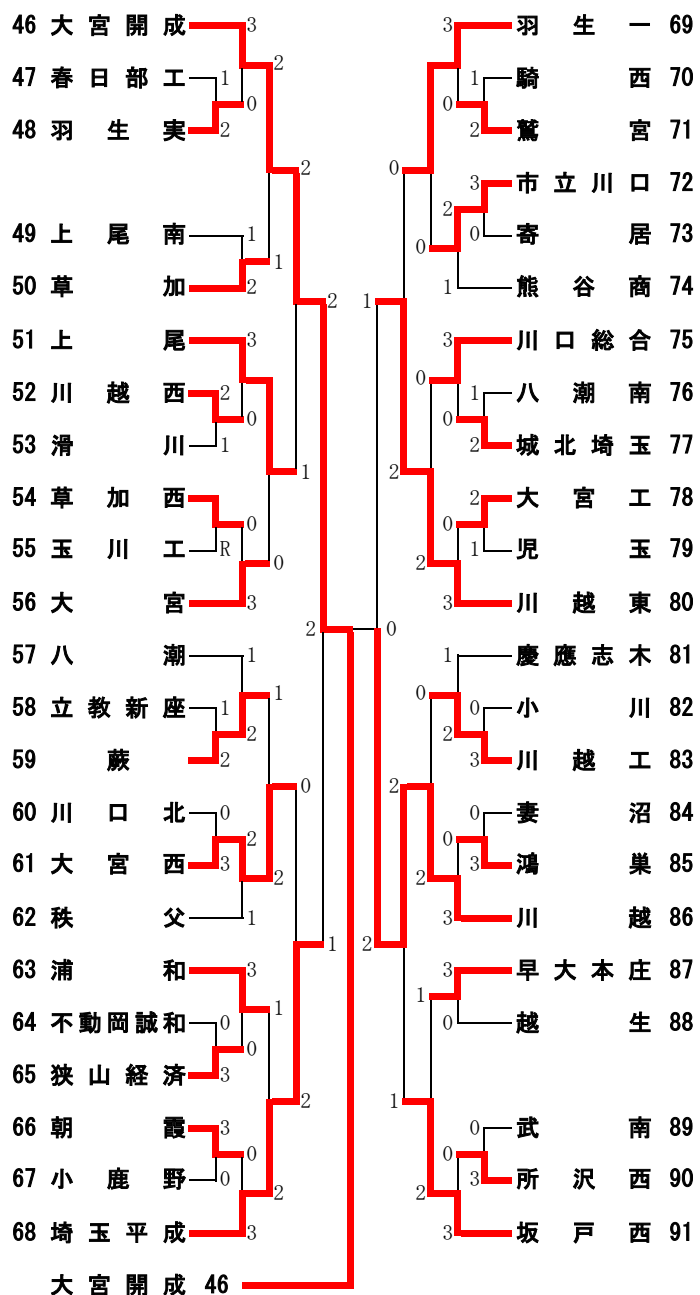

平成17年度 ソフトテニス関東大会埼玉県予選会

男子団体戦の部

[準々決勝]

1 松山 ② - 1 熊谷 23
鈴木・松田 0 - ④ 松井・内田
関原・小河 ④ - 3 新井・菅谷
菊地・渡部 ④ - 2 須藤・井上

24 久喜工 0 - ② 武蔵越生 45
中西・荒井 2 - ④ 外川・牧野
小山・香山 2 - ④ 御前・矢野
新井・小野 - 小川・和田

46 大宮開成 1 - ② 埼玉平成 68
砂川・五十嵐 3 - ④ 福島・柳
宮崎・本多 ④ - 0 角屋・武山
細井・瀬尾 ④ - 1 権田・島田

80 川越東 1 - ② 川越 86
湯浅・間野 3 - ④ 池田・茂木
清水・米田 ④ - 1 斉戸・足立
南・小川 3 - ④ 斎藤・岡田

[準決勝]

1 松山 ② - 1 武蔵越生 45
鈴木・松田 ④ - 0 小川・和田
関原・小河 0 - ④ 外川・牧野
菊地・渡部 ④ - 2 御前・矢野

46 大宮開成 ② - 0 川越 86
宮崎・本多 ④ - 2 池田・茂木
砂川・五十嵐 ④ - 3 斉戸・足立
細井・瀬尾 - 斎藤・岡田

[決勝]

1 松山 1 - ② 大宮開成 46
関原・小河 2 - ④ 宮崎・本多
鈴木・松田 ④ - 2 砂川・五十嵐
菊地・渡部 3 - ④ 細井・瀬尾

[3位決定戦]

45 武蔵越生 ② - 0 川越 86
外川・牧野 ④ - 0 斉戸・足立
小川・和田 ④ - 2 斎藤・岡田
御前・矢野 - 池田・茂木