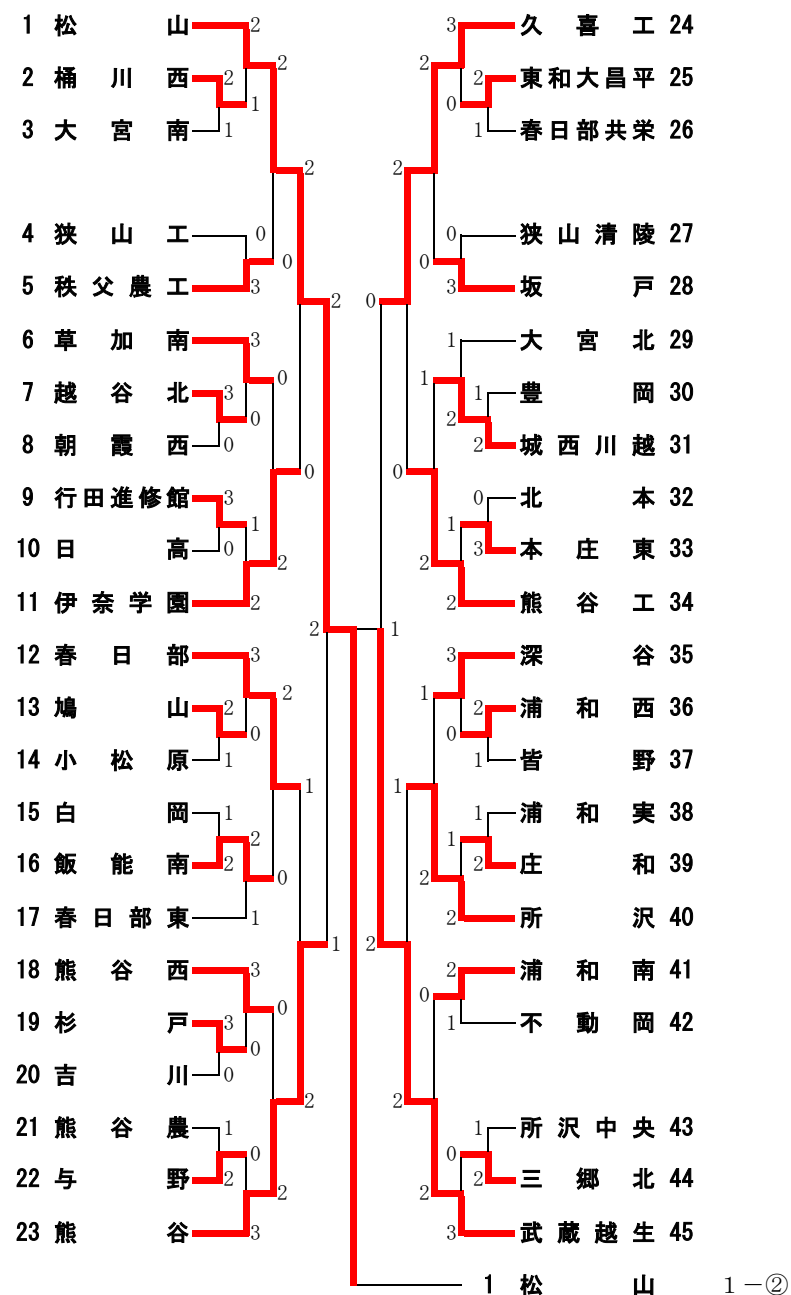

平成17年度 ソフトテニス関東大会埼玉県予選会

男子団体戦の部

[準々決勝]

1 松山 ② - 1 熊谷 23
鈴木・松田 0 - ④ 松井・内田
関原・小河 ④ - 3 新井・菅谷
菊地・渡部 ④ - 2 須藤・井上

24 久喜工 0 - ② 武蔵越生 45
中西・荒井 2 - ④ 外川・牧野
小山・香山 2 - ④ 御前・矢野
新井・小野 - 小川・和田

46 大宮開成 1 - ② 埼玉平成 68
砂川・五十嵐 3 - ④ 福島・柳
宮崎・本多 ④ - 0 角屋・武山
細井・瀬尾 ④ - 1 権田・島田

80 川越東 1 - ② 川越 86
湯浅・間野 3 - ④ 池田・茂木
清水・米田 ④ - 1 斉戸・足立
南・小川 3 - ④ 斎藤・岡田

[準決勝]

1 松山 ② - 1 武蔵越生 45
鈴木・松田 ④ - 0 小川・和田
関原・小河 0 - ④ 外川・牧野
菊地・渡部 ④ - 2 御前・矢野

46 大宮開成 ② - 0 川越 86
宮崎・本多 ④ - 2 池田・茂木
砂川・五十嵐 ④ - 3 斉戸・足立
細井・瀬尾 - 斎藤・岡田