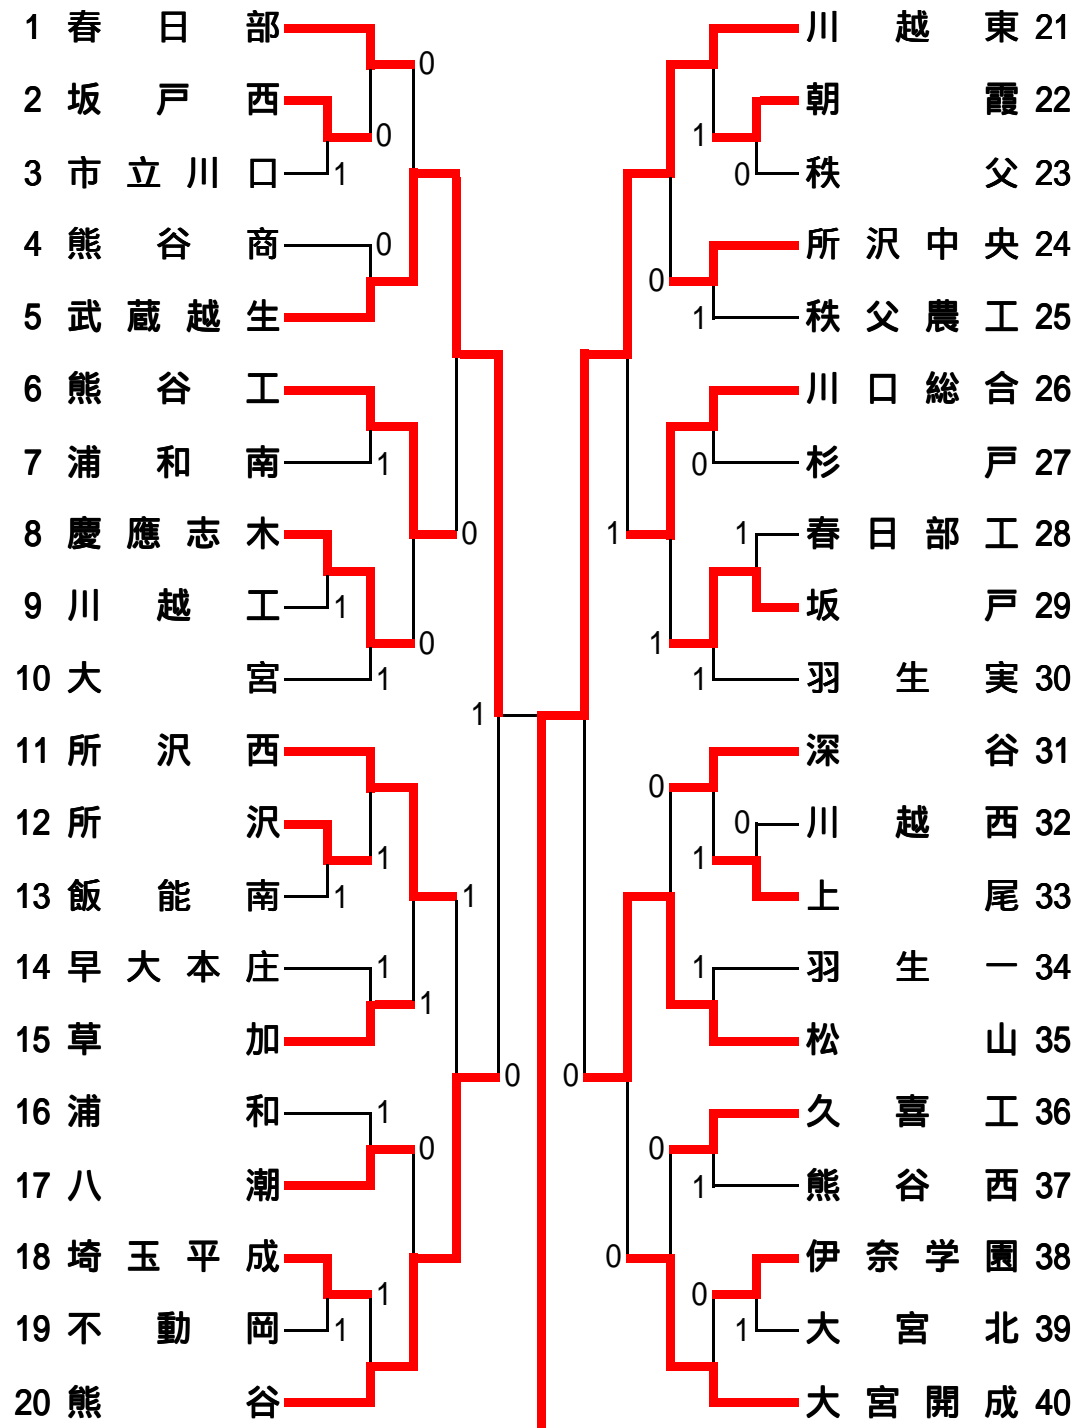

平成15年度 埼玉県高等学校ソフトテニス新人大会 男子団体戦の部

平成15年11月15日 東松山市営庭球場

[準々決勝]

5 武蔵越生	- 0	熊谷工	6
野口・岡崎	- 2	福井・中落	
外川・牧野	- 3	駒場・矢島	
蛭間・安藤	-	山田・古藤	
21 川越東	- 1	川口総合	26
岩崎・下田	3 -	関根・澤田	
清水・鷺宮	- 0	川合・渡辺	
松浦・小川	- 1	笠原・迫	

11 所沢西	-	熊谷	20
木崎・豊峯	2 -	小林・内田	
丸山・田村	- 3	飯塚・森田	
田辺・岩田	2 -	松井・足立	
35 松山	- 0	大宮開成	40
坂本・桜井	- 3	小堺・瀬尾	
鈴木・松田	- 0	細井・吉田	
岩田・清水	-	澤田・小久保	

[準決勝]

5 武蔵越生	- 0	熊谷	20
野口・岡崎	2 - 2	小林・内田	
外川・牧野	- 1	飯塚・森田	
蛭間・安藤	- 2	松井・足立	

21 川越東	- 0	松山	35
松浦・小川	- 1	坂本・桜井	
清水・鷺宮	- 2	鈴木・松田	
岩崎・下田	2 - 2	岩田・清水	

[決勝]

5 武蔵越生	1 -	川越東	21
蛭間・安藤	- 0	岩崎・下田	
野口・岡崎	0 -	松浦・小川	
外川・牧野	1 -	清水・鷺宮	