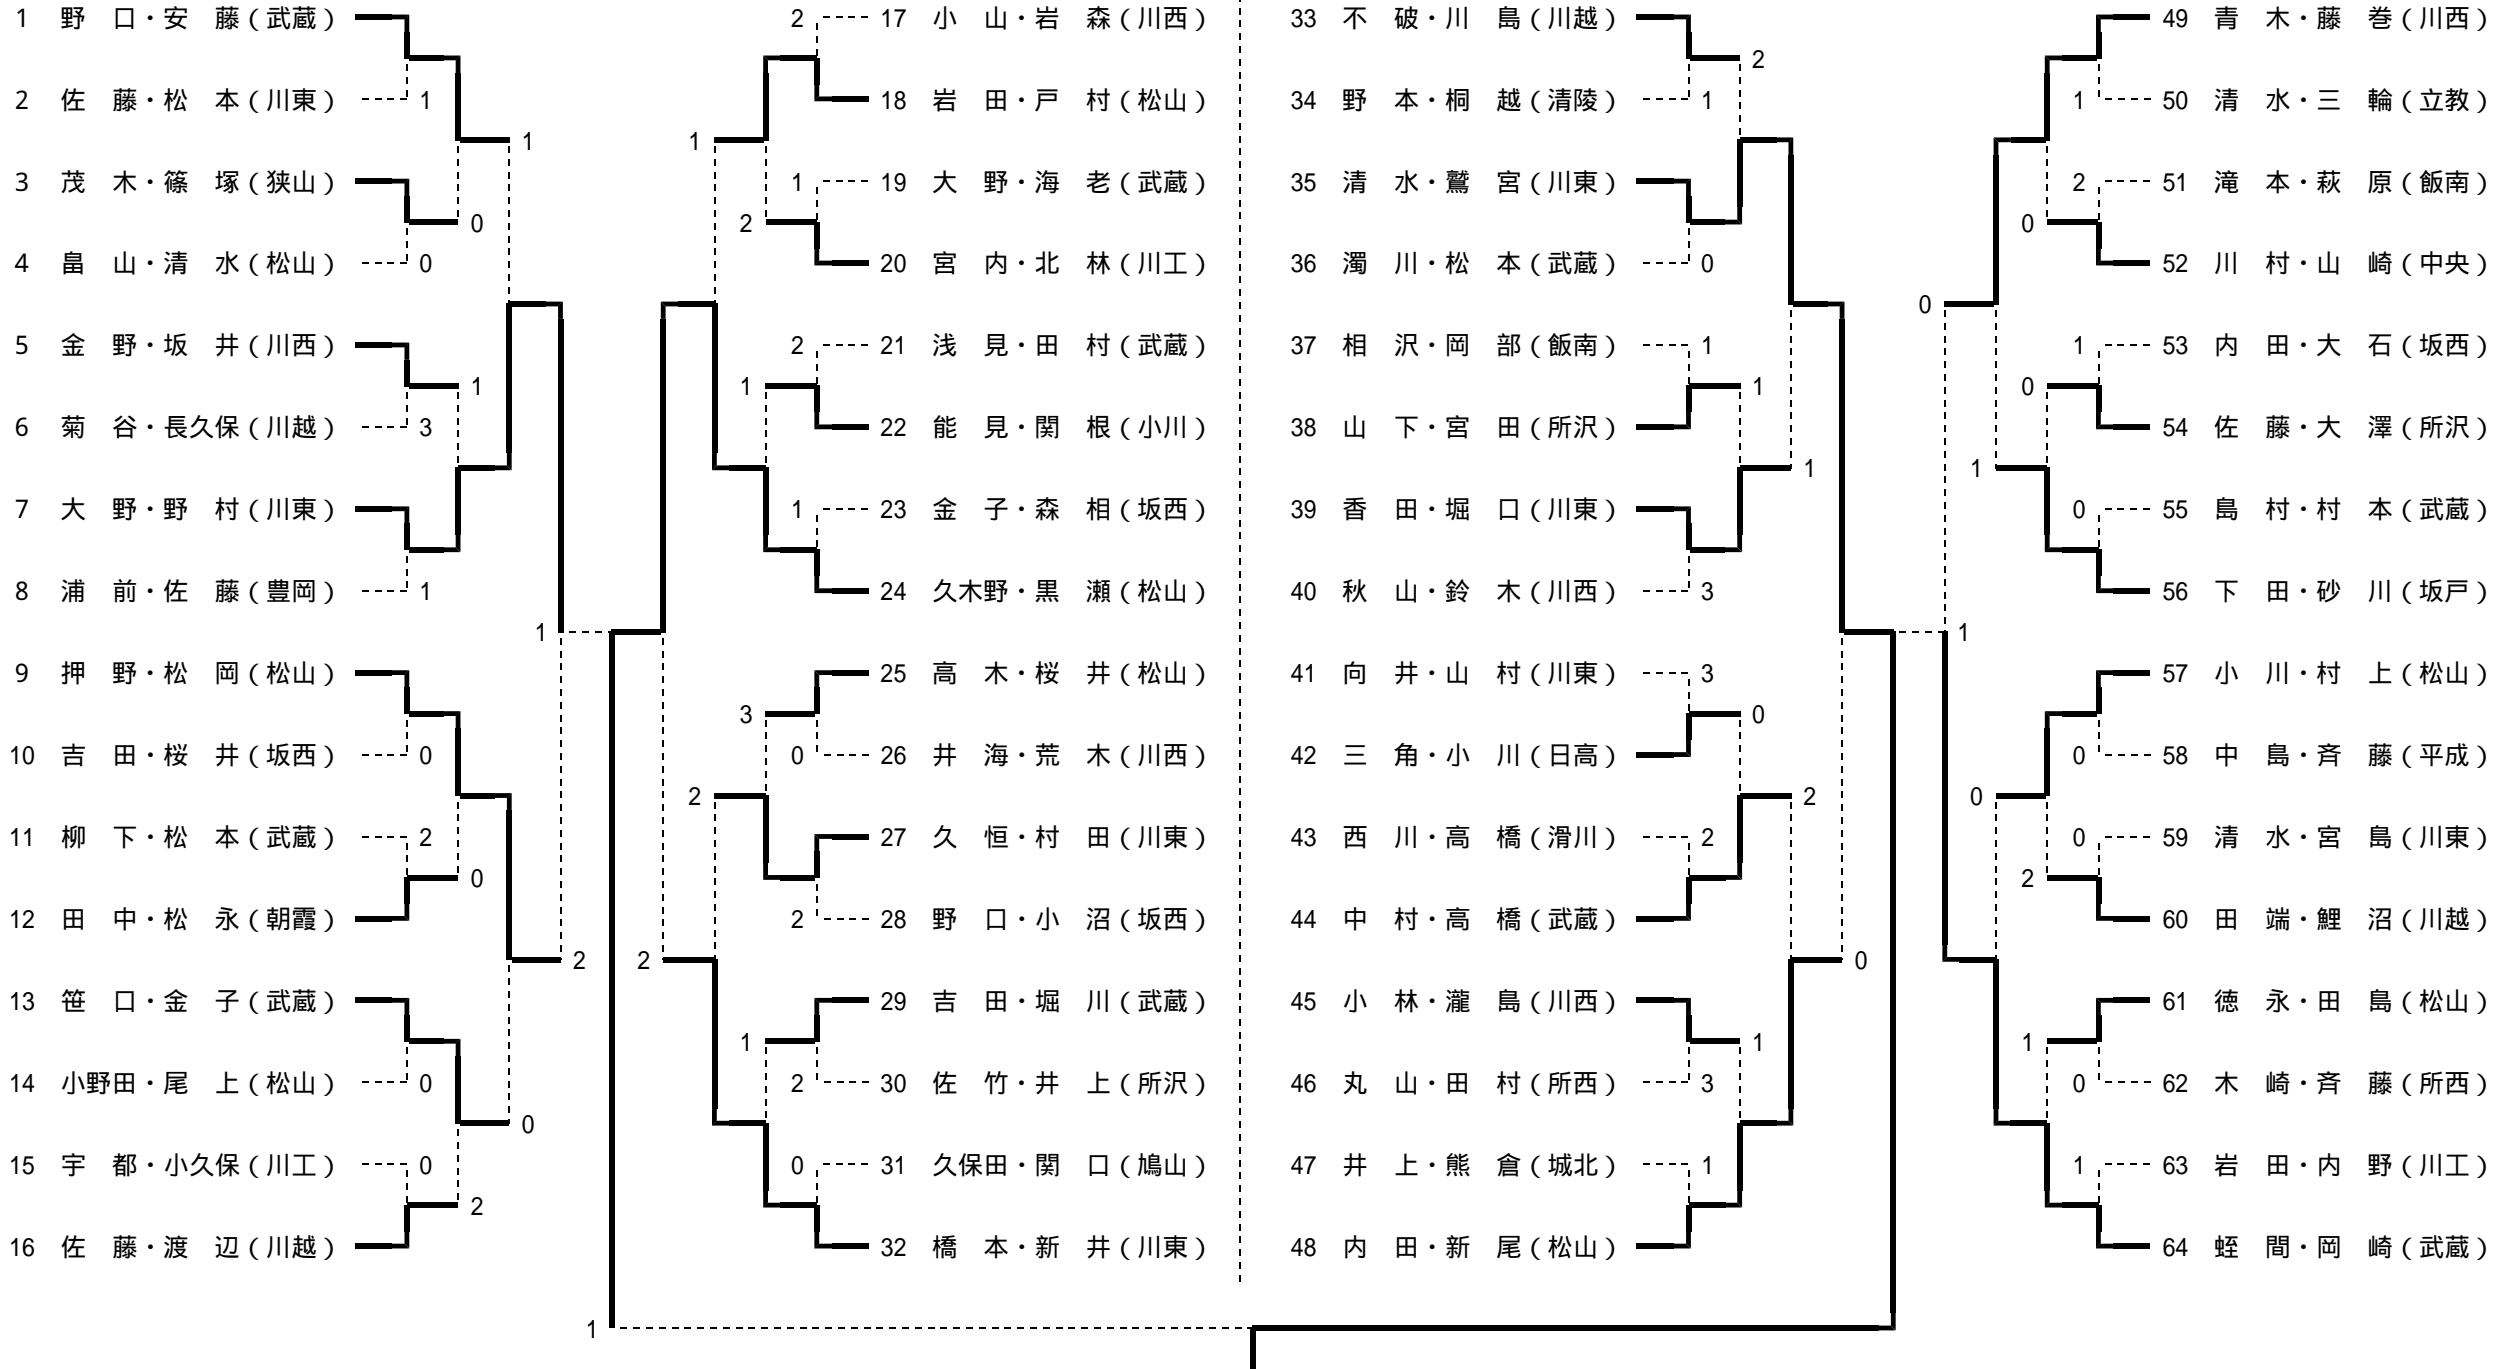

平成14年度 ソフトテニス新人大会西部地区予選会 第2次予選 男子の部

東松山市営庭球場 H14.9.10(火)

302チームエントリー 282チーム参加

優勝 35 清水・鷲宮組 (川越東)

第2次予選 敗者復活戦の部

1次戦

1	野口・安藤 (武蔵)	
2	佐藤・松本 (川東)	
3	茂木・篠塚 (狭山)	
4	畠山・清水 (松山)	1
5	金野・坂井 (川西)	
6	菊谷・長久保 (川越)	
7	大野・野村 (川東)	1
8	浦前・佐藤 (豊岡)	
9	押野・松岡 (松山)	
10	吉田・桜井 (坂西)	
11	柳下・松本 (武蔵)	3
12	田中・松永 (朝霞)	
13	笹口・金子 (武蔵)	
14	小野田・尾上 (松山)	2
15	宇都・小久保 (川工)	
16	佐藤・渡辺 (川越)	