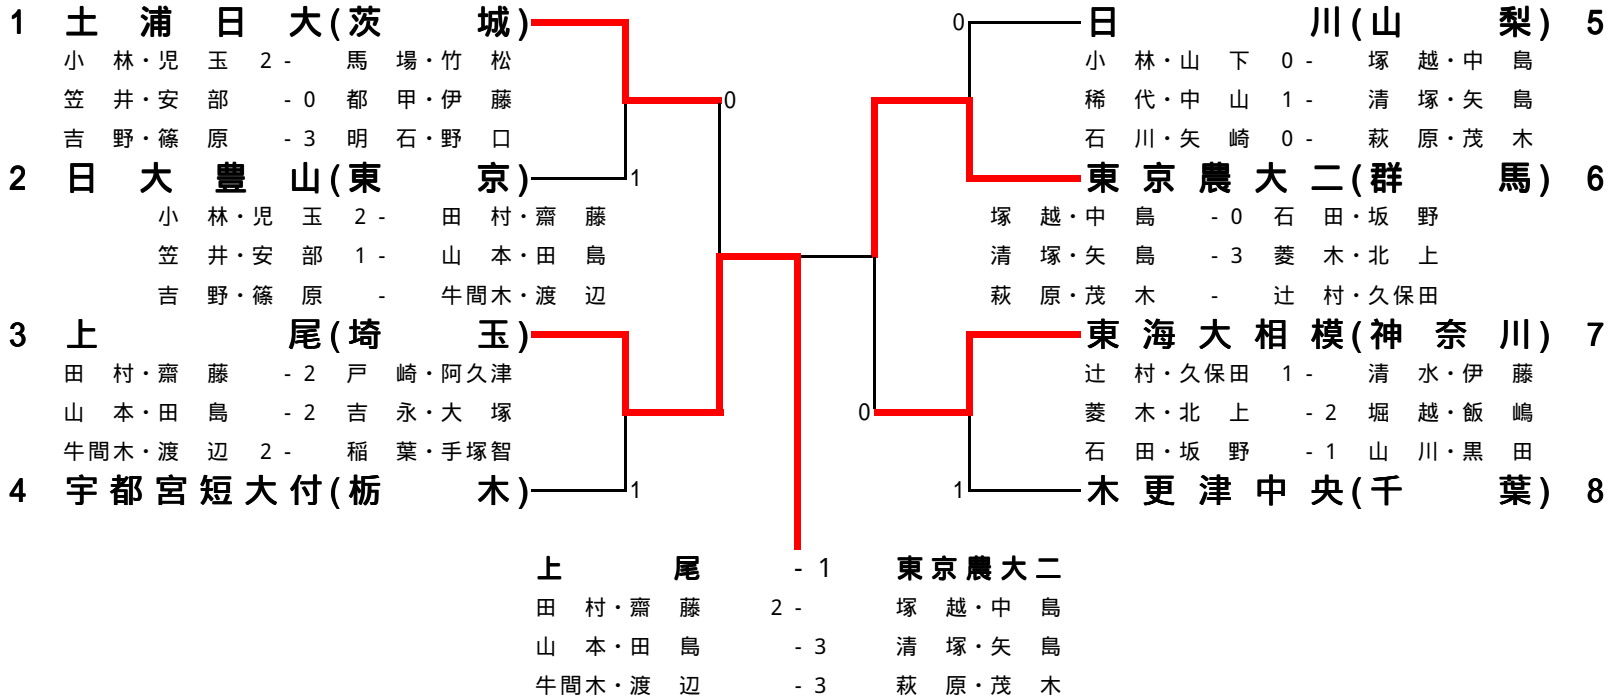

# 平成14年度 第28回関東高等学校選抜ソフトテニス大会 男子の部

平成15年1月7日 東京体育館

## 代表決定戦