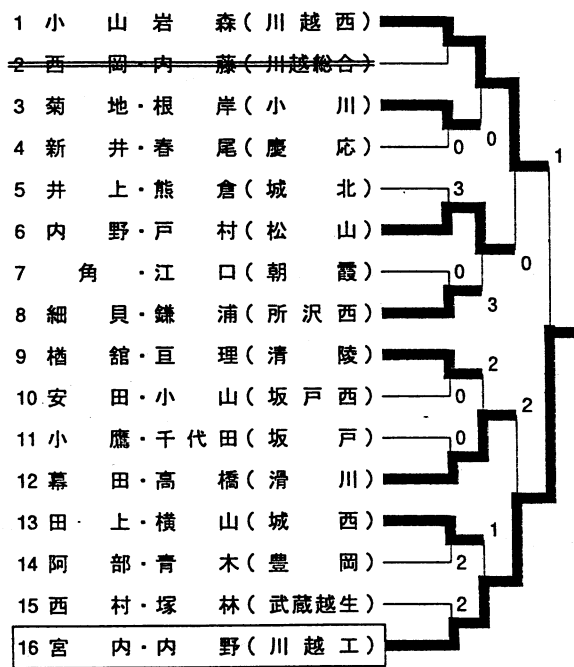

# 平成13年度 埼玉県高等学校1年生ソフトテニス大会 西部地区予選会

H13.12.24 川越東高校

A

B

C

D

E

F