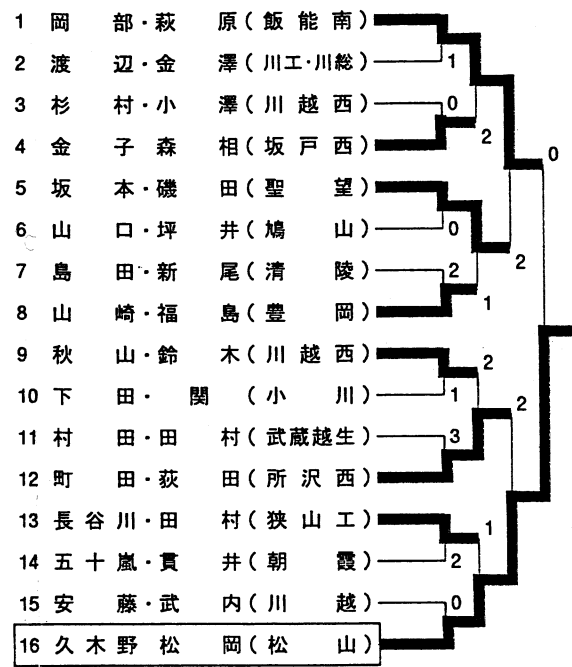

# 平成13年度 埼玉県高等学校1年生ソフトテニス大会 西部地区予選会

H13.12.24 川越東高校

A

B

C

D

E

F