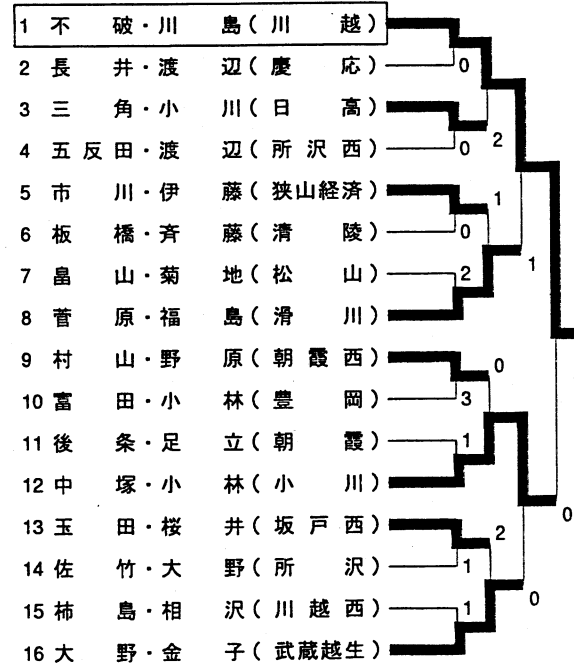

# 平成13年度 埼玉県高等学校1年生ソフトテニス大会 西部地区予選会

H13.12.24 川越東高校

A

B

C

D

E

F