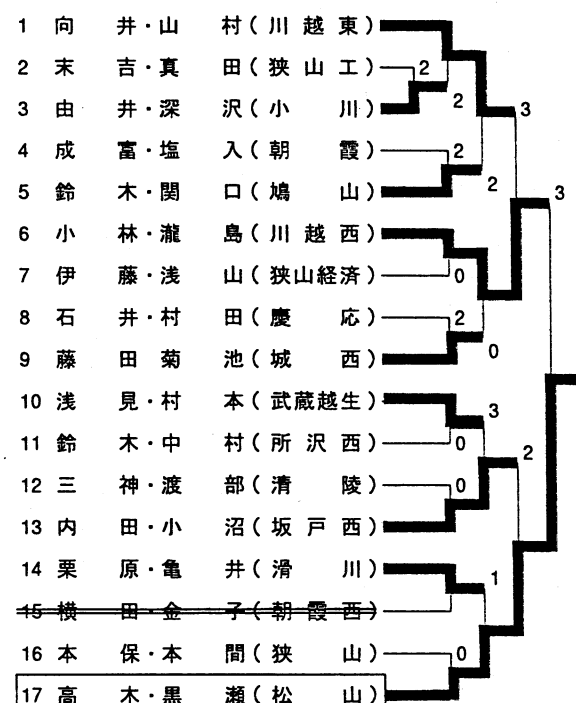

# 平成13年度 埼玉県高等学校1年生ソフトテニス大会 西部地区予選会

H13.12.24 川越東高校

A

B

C

D

E

F