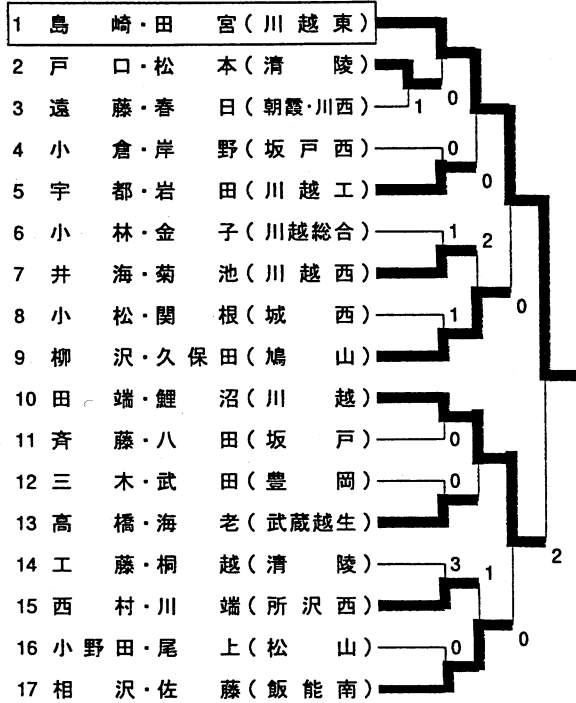

# 平成13年度 埼玉県高等学校1年生ソフトテニス大会 西部地区予選会

H13.12.24 川越東高校

A

B

C

D

E

F

G

H